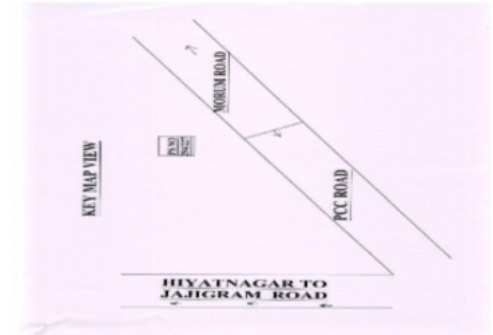

নির্বাচক নিবন্ধন আধিকারিকের স্বাক্ষর

Nazri Naksha

Google Map View

Polling Station Building Front View

Polling Station Front View

Cad View

Key MAP View

বিধানসভা নির্বাচনক্ষেত্রের নং, নাম : 294-মুরারই  
ভাগ নং, নাম : 1-পাইকর(ফকিরপাড়া),