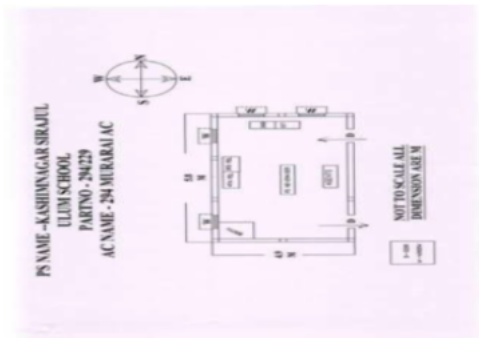

নির্বাচক নিবন্ধন আধিকারিকের স্বাক্ষর

Nazri Naksha

Google Map View

Polling Station Building Front View

Polling Station Front View

Cad View

Key MAP View

বিধানসভা নির্বাচনক্ষেত্রের নং, নাম : 294-মুরারই
ভাগ নং, নাম : 1-মল্লিকপাড়া,