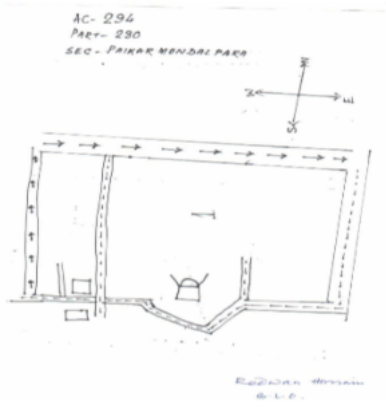

নির্বাচক নিবন্ধন আধিকারিকের স্বাক্ষর

Nazri Naksha

Google Map View

Polling Station Building Front View

Polling Station Front View

Cad View

Key MAP View

বিধানসভা নির্বাচনক্ষেত্রের নং, নাম : 294-মুরারই  
ভাগ নং, নাম : 1-গ্রাম-পাইকর(মন্ডলপাড়া)