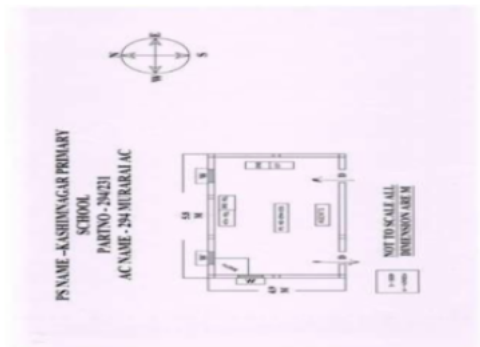

নির্বাচক নিবন্ধন আধিকারিকের স্বাক্ষর

Nazri Naksha

Google Map View

Polling Station Building Front View

Polling Station Front View

Cad View

Key MAP View

বিধানসভা নির্বাচনক্ষেত্রের নং, নাম : 294-মুরারই
ভাগ নং, নাম : 1-কাশিমনগর উত্তর পশ্চিমপাড়া,