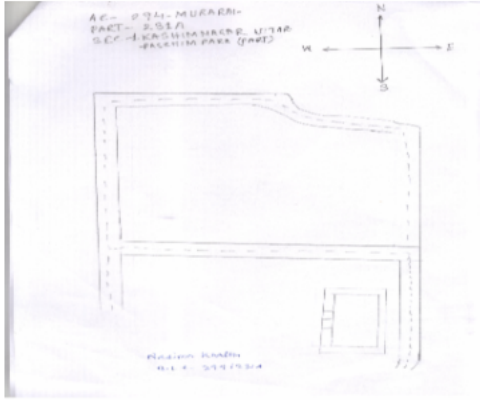

নির্বাচক নিবন্ধন আধিকারিকের স্বাক্ষর

Nazri Naksha

Google Map View

Polling Station Building Front View

Polling Station Front View

Cad View

Key MAP View

বিধানসভা নির্বাচনক্ষেত্রের নং, নাম : 294-মুরারই
ভাগ নং, নাম : 1-কাশিমনগর উত্তর পশ্চিমপাড়া,