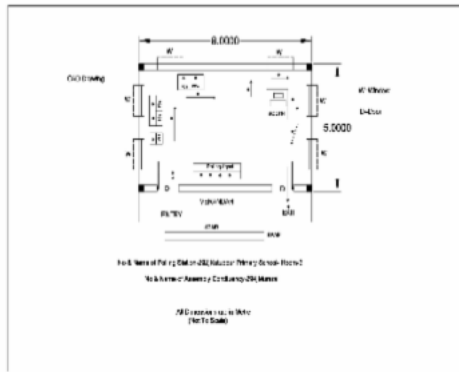

নির্বাচক নিবন্ধন আধিকারিকের স্বাক্ষর

Nazri Naksha

Google Map View

Polling Station Building Front View

Polling Station Front View

Cad View

Key MAP View

1 নাম : নূরুল আমিন পিতার নাম: বুধু সেন্থ বাড়ির নং : n0011 বয়স : 56 লিঙ্গ : পুরুষ	IER2315257 ফটো উপলব্ধ	E 2 নাম : আনোয়ারা বিবি স্বামীর নাম: বুধু সেন্থ বাড়ির নং : n0011 বয়স : 71 লিঙ্গ : মহিলা	IER2315950 ফটো উপলব্ধ	3 নাম : নাসেহা বিবি স্বামীর নাম: মুকুলআলাম বাড়ির নং : n0090 বয়স : 50 লিঙ্গ : মহিলা	FQR1855816 ফটো উপলব্ধ
4 নাম : আলম মুকুল পিতার নাম: খায়ের মহম্মদ বাড়ির নং : n0090 বয়স : 54 লিঙ্গ : পুরুষ	FQR1855790 ফটো উপলব্ধ	5 নাম : লাইলি বিবি স্বামীর নাম: আজিমুদ্দিন মন্ডল বাড়ির নং : n0089 বয়স : 46 লিঙ্গ : মহিলা	FQR2322055 ফটো উপলব্ধ	6 নাম : আব্বাসদ্দিন আহম্মেদ পিতার নাম: সাকিল আহম্মেদ বাড়ির নং : n0006 বয়স : 32 লিঙ্গ : পুরুষ	IER1687102 ফটো উপলব্ধ
7 নাম : শাহানা জ বিবি স্বামীর নাম: সাকিল বাড়ির নং : n0006 বয়স : 55 লিঙ্গ : মহিলা	WB/42/294/459029 ফটো উপলব্ধ	8 নাম : সমীরুননেসা বিবি স্বামীর নাম: আবুলকাশেম বাড়ির নং : n0006 বয়স : 65 লিঙ্গ : মহিলা	WB/42/294/459040 ফটো উপলব্ধ	9 নাম : সাকিলআহম্মদ সেন্থ পিতার নাম: আরসাদ সেন্থ বাড়ির নং : n0006 বয়স : 59 লিঙ্গ : পুরুষ	WB/42/294/459013 ফটো উপলব্ধ
10 নাম : সুফিকামাল পিতার নাম: হাবিবুল্লা মোল্লা বাড়ির নং : n0091 বয়স : 47 লিঙ্গ : পুরুষ	FQR1855667 ফটো উপলব্ধ	11 নাম : আব্দুস সালাম মোল্লা পিতার নাম: হাবিবুল্লা মোল্লা বাড়ির নং : n0091 বয়স : 60 লিঙ্গ : পুরুষ	IER2377414 ফটো উপলব্ধ	12 নাম : নয়সুন বিবি স্বামীর নাম: হাবিবুল্লা মোল্লা বাড়ির নং : n0091 বয়স : 72 লিঙ্গ : মহিলা	IER2314979 ফটো উপলব্ধ
13 নাম : রুপসুন বিবি স্বামীর নাম: জামাল দেওয়ান বাড়ির নং : n0112 বয়স : 56 লিঙ্গ : মহিলা	FQR1386846 ফটো উপলব্ধ	14 নাম : রফিকুল মন্ডল পিতার নাম: বরজাহান মন্ডল বাড়ির নং : n0158 বয়স : 37 লিঙ্গ : পুরুষ	FQR2526507 ফটো উপলব্ধ	15 নাম : রেজিনা বিবি স্বামীর নাম: সুফিকামাল মোল্লা বাড়ির নং : n0091 বয়স : 38 লিঙ্গ : মহিলা	IER1826759 ফটো উপলব্ধ
16 নাম : রেশমা বিবি স্বামীর নাম: মোসারফ হোসেন বাড়ির নং : n0054 বয়স : 37 লিঙ্গ : মহিলা	IER1366111 ফটো উপলব্ধ	17 নাম : মোসারোফ হোসেন পিতার নাম: আব্দুর রাকিব মণ্ডল বাড়ির নং : n0054 বয়স : 47 লিঙ্গ : পুরুষ	FQR1418557 ফটো উপলব্ধ	18 নাম : তাক্বাসুনাজ বিবি স্বামীর নাম: ইমতিয়াজ হোসেন বাড়ির নং : n0054 বয়স : 37 লিঙ্গ : মহিলা	IER1366632 ফটো উপলব্ধ
19 নাম : ইমতিয়াজ হোসেন পিতার নাম: রাকিব মন্ডল বাড়ির নং : n0054 বয়স : 42 লিঙ্গ : পুরুষ	FQR2322089 ফটো উপলব্ধ	20 নাম : ফজিলা খাতুন স্বামীর নাম: রাকিব মন্ডল বাড়ির নং : n0054 বয়স : 67 লিঙ্গ : মহিলা	FQR1387687 ফটো উপলব্ধ	21 নাম : পিলটন মায়ের নাম: হামেদা বেওয়া বাড়ির নং : n0034 বয়স : 37 লিঙ্গ : পুরুষ	IER1687151 ফটো উপলব্ধ
22 নাম : সেমিমা বিবি স্বামীর নাম: সাজিদ সেন্থ বাড়ির নং : n0034 বয়স : 37 লিঙ্গ : মহিলা	IER1366137 ফটো উপলব্ধ	23 নাম : মিলটন সেন্থ পিতার নাম: রাফিক সেন্থ বাড়ির নং : n0034 বয়স : 36 লিঙ্গ : পুরুষ	IER1559467 ফটো উপলব্ধ	24 নাম : হামেদা বিবি স্বামীর নাম: রাফিক সেন্থ বাড়ির নং : n0034 বয়স : 61 লিঙ্গ : মহিলা	IER2314938 ফটো উপলব্ধ
25 নাম : লালচাঁদ দেওয়ান পিতার নাম: জামাল দেওয়ান বাড়ির নং : n0112 বয়স : 33 লিঙ্গ : পুরুষ	IER1686823 ফটো উপলব্ধ	26 নাম : আনসুমারা বিবি স্বামীর নাম: জমির মণ্ডল বাড়ির নং : n0113 বয়স : 38 লিঙ্গ : মহিলা	IER1365766 ফটো উপলব্ধ	27 নাম : আমিনা বিবি স্বামীর নাম: সাবির মন্ডল বাড়ির নং : n0113 বয়স : 39 লিঙ্গ : মহিলা	FQR2628972 ফটো উপলব্ধ
28 নাম : জমীর মন্ডল পিতার নাম: আয়নাল মন্ডল বাড়ির নং : n0113 বয়স : 40 লিঙ্গ : পুরুষ	FQR2182723 ফটো উপলব্ধ	29 নাম : সাবির মণ্ডল মায়ের নাম: দেলচেহের বেওয়া বাড়ির নং : n0113 বয়স : 40 লিঙ্গ : পুরুষ	IER1366335 ফটো উপলব্ধ	30 নাম : আলোহা বিবি স্বামীর নাম: গোলামরসুল মন্ডল বাড়ির নং : n0113 বয়স : 55 লিঙ্গ : মহিলা	WB/42/294/459047 ফটো উপলব্ধ