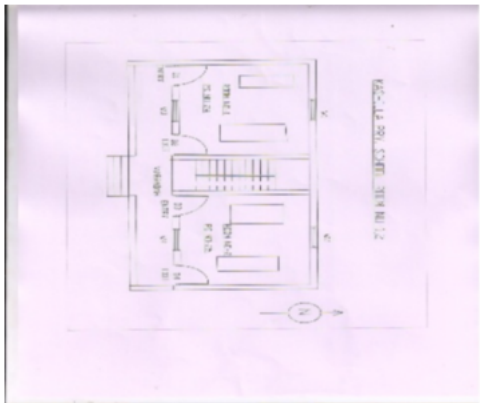

নির্বাচক নিবন্ধন আধিকারিকের স্বাক্ষর

Nazri Naksha

Google Map View

Polling Station Building Front View

Polling Station Front View

Cad View

Key MAP View

বিধানসভা নির্বাচনক্ষেত্রের নং, নাম : 294-মুরারই  
ভাগ নং, নাম : 1-কদমপুর