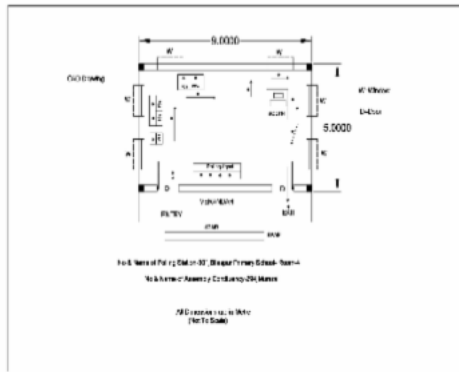

নির্বাচক নিবন্ধন আধিকারিকের স্বাক্ষর

Nazri Naksha

Google Map View

Polling Station Building Front View

Polling Station Front View

Cad View

Key MAP View

বিধানসভা নির্বাচনক্ষেত্রের নং, নাম : 294-মুরারই
ভাগ নং, নাম : 1-বিলাসপুর উত্তর পাড়া