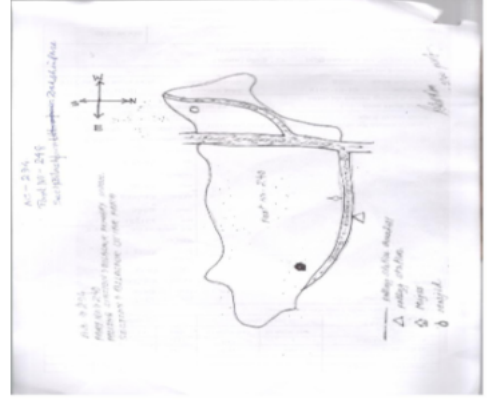

নির্বাচক নিবন্ধন আধিকারিকের স্বাক্ষর

Nazri Naksha

Google Map View

Polling Station Building Front View

Polling Station Front View

Cad View

Key MAP View

বিধানসভা নির্বাচনক্ষেত্রের নং, নাম : 294-মুরারই
ভাগ নং, নাম : 1-বিলাসপুর (দক্ষিণপাড়া)