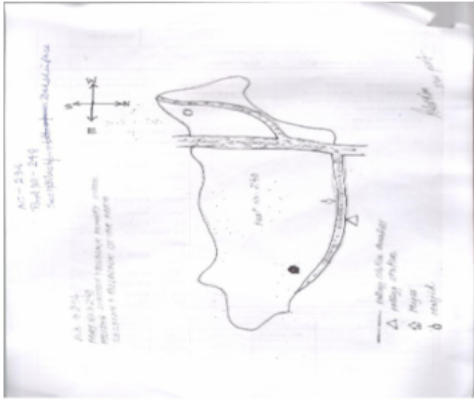

নির্বাচক নিবন্ধন আধিকারিকের স্বাক্ষর

Nazri Naksha

Google Map View

Polling Station Building Front View

Polling Station Front View

Cad View

Key MAP View

বিধানসভা নির্বাচনক্ষেত্রের নং, নাম : 294-মুরারই
ভাগ নং, নাম : 1-বিলাসপুর (দক্ষিণপাড়া)