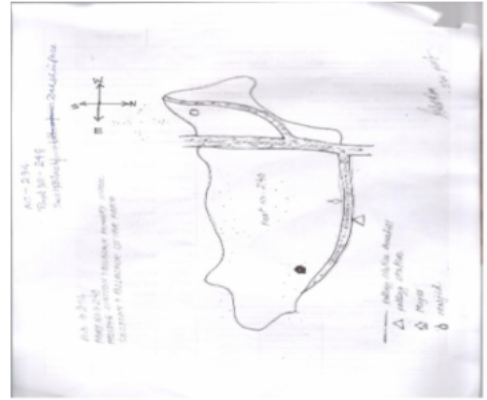

নির্বাচক নিবন্ধন আধিকারিকের স্বাক্ষর

Nazri Naksha

Google Map View

Polling Station Building Front View

Polling Station Front View

Cad View

Key MAP View

বিধানসভা নির্বাচনক্ষেত্রের নং, নাম : 294-মুরারই
ভাগ নং, নাম : 1-বিলাসপুর (দক্ষিণপাড়া)