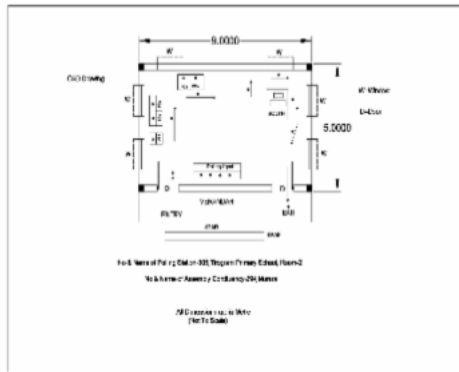

নির্বাচক নিবন্ধন আধিকারিকের স্বাক্ষর

Nazri Naksha

Google Map View

Polling Station Building Front View

Polling Station Front View

Cad View

Key MAP View

বিধানসভা নির্বাচনক্ষেত্রের নং, নাম : 294-মুরারই
ভাগ নং, নাম : 1-তীরগ্রাম পশ্চিম পাড়া