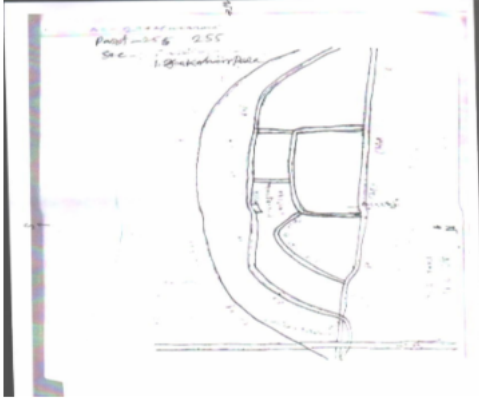

নির্বাচক নিবন্ধন আধিকারিকের স্বাক্ষর

Nazri Naksha

Google Map View

Polling Station Building Front View

Polling Station Front View

Cad View

Key MAP View

বিধানসভা নির্বাচনক্ষেত্রের নং, নাম : 294-মুরারই
ভাগ নং, নাম : 1-কালিকাপুর পশ্চিমপাড়া (দক্ষিণ অংশ)