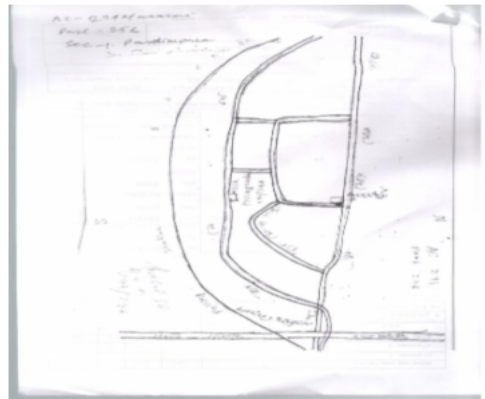

নির্বাচক নিবন্ধন আধিকারিকের স্বাক্ষর

Nazri Naksha

Google Map View

Polling Station Building Front View

Polling Station Front View

Cad View

Key MAP View

বিধানসভা নির্বাচনক্ষেত্রের নং, নাম : 294-মুরারই
ভাগ নং, নাম : 1-কালিকাপুর দক্ষিণ পাড়া