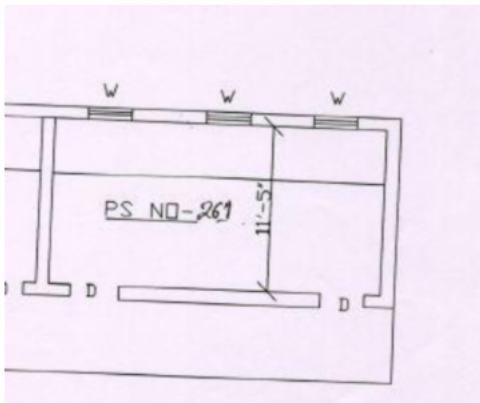

নির্বাচক নিবন্ধন আধিকারিকের স্বাক্ষর

Nazri Naksha

Google Map View

Polling Station Building Front View

Polling Station Front View

Cad View

Key MAP View

বিধানসভা নির্বাচনক্ষেত্রের নং, নাম : 294-মুরারই  
ভাগ নং, নাম : 1-ননগড়(ভড়পাড়া),