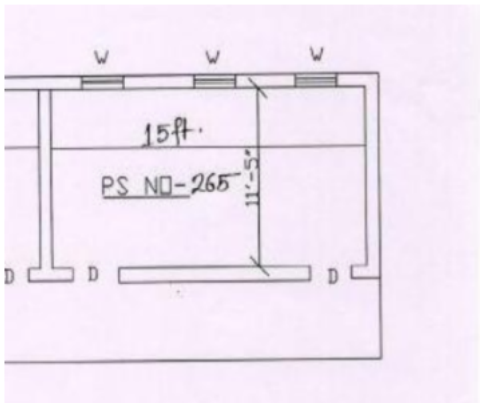

নির্বাচক নিবন্ধন আধিকারিকের স্বাক্ষর

Nazri Naksha

Google Map View

Polling Station Building Front View

Polling Station Front View

Cad View

Key MAP View

বিধানসভা নির্বাচনক্ষেত্রের নং, নাম : 294-মুরারই  
ভাগ নং, নাম : 1-নয়াগ্রাম দক্ষিণপাড়া (পূর্ব অংশ)