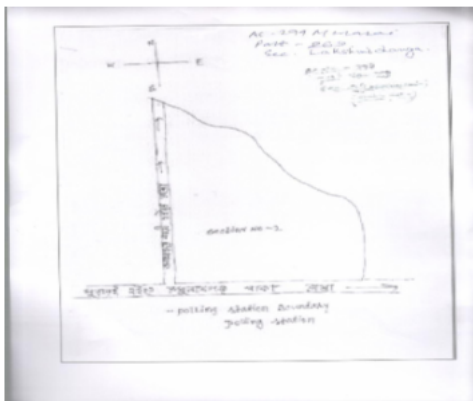

নির্বাচক নিবন্ধন আধিকারিকের স্বাক্ষর

Nazri Naksha

Google Map View

Polling Station Building Front View

Polling Station Front View

Cad View

Key MAP View

1 নাম : হাসান সেখ পিতার নাম : বাসিরুদ্দিন সেখ বাড়ির নং : n0073 বয়স : 33 লিঙ্গ : পুরুষ	IER1699156 ফটো উপলব্ধ	2 নাম : রেহেনা বিবি স্বামীর নাম : বাসিরুদ্দিন সেখ বাড়ির নং : n0073 বয়স : 48 লিঙ্গ : মহিলা	FQR2541886 ফটো উপলব্ধ	3 নাম : বাসিরুদ্দিন সেখ পিতার নাম : আজাদ সেখ বাড়ির নং : n0073 বয়স : 50 লিঙ্গ : পুরুষ	FQR2541878 ফটো উপলব্ধ
4 নাম : হালেমা বিবি স্বামীর নাম : জওসোরুদ্দিন সেখ বাড়ির নং : n0073 বয়স : 71 লিঙ্গ : মহিলা	FQR1882356 ফটো উপলব্ধ	5 নাম : সাহাবুল সেখ পিতার নাম : জওসোরুদ্দিন সেখ বাড়ির নং : n0073 বয়স : 31 লিঙ্গ : পুরুষ	IER1920115 ফটো উপলব্ধ	6 নাম : সরিফা বিবি স্বামীর নাম : আলিমদ্দিন মণ্ডল বাড়ির নং : n0062 বয়স : 39 লিঙ্গ : মহিলা	FQR2536274 ফটো উপলব্ধ
7 নাম : আলিমদ্দিন মণ্ডল পিতার নাম : নকির মণ্ডল বাড়ির নং : n0062 বয়স : 42 লিঙ্গ : পুরুষ	FQR2215028 ফটো উপলব্ধ	8 নাম : ফেঙ্গী বিবি স্বামীর নাম : গিয়াসউদ্দিন সেখ বাড়ির নং : n0062 বয়স : 48 লিঙ্গ : মহিলা	IER2384600 ফটো উপলব্ধ	9 নাম : রাফেকা বিবি স্বামীর নাম : জাহির মণ্ডল বাড়ির নং : n0062 বয়স : 54 লিঙ্গ : মহিলা	IER2384337 ফটো উপলব্ধ
10 নাম : খুকুন সেখ পিতার নাম : মেজদ সেখ বাড়ির নং : n0078 বয়স : 40 লিঙ্গ : পুরুষ	FQR2536464 ফটো উপলব্ধ	11 নাম : বুলবুল সেখ পিতার নাম : মেজদ সেখ বাড়ির নং : n0078 বয়স : 43 লিঙ্গ : পুরুষ	FQR2536431 ফটো উপলব্ধ	12 নাম : মিমেরা বিবি স্বামীর নাম : মেজদ সেখ বাড়ির নং : n0078 বয়স : 65 লিঙ্গ : মহিলা	WB/42/294/513285 ফটো উপলব্ধ
13 নাম : ফরিদা বিবি স্বামীর নাম : দিলদার বাড়ির নং : n0009 বয়স : 37 লিঙ্গ : মহিলা	IER1458363 ফটো উপলব্ধ	14 নাম : সাহিদা বিবি স্বামীর নাম : গুলজার সেখ বাড়ির নং : n0009 বয়স : 56 লিঙ্গ : মহিলা	FQR2446045 ফটো উপলব্ধ	15 নাম : মুনপেসুন বিবি স্বামীর নাম : এনসাদ সেখ বাড়ির নং : n0009 বয়স : 78 লিঙ্গ : মহিলা	WB/42/294/513196 ফটো উপলব্ধ
16 নাম : মোহবুল সেখ পিতার নাম : মজিবুর রহমান সেখ বাড়ির নং : n0105 বয়স : 32 লিঙ্গ : পুরুষ	IER2021772 ফটো উপলব্ধ	17 নাম : আতাউল্লা মল্লিক পিতার নাম : জয়নাল মল্লিক বাড়ির নং : n0022 বয়স : 47 লিঙ্গ : পুরুষ	FQR2330116 ফটো উপলব্ধ	18 নাম : রফি কুল্লা মল্লিক পিতার নাম : জয়নাল মল্লিক বাড়ির নং : n0022 বয়স : 66 লিঙ্গ : পুরুষ	IER2852168 ফটো উপলব্ধ
19 নাম : মার্জিনা বিবি স্বামীর নাম : জয়নাল মল্লিক বাড়ির নং : n0022 বয়স : 81 লিঙ্গ : মহিলা	WB/42/294/513246 ফটো উপলব্ধ	20 নাম : মার্জিয়া খাতুন পিতার নাম : জওসোরুদ্দিন সেখ বাড়ির নং : n0073 বয়স : 32 লিঙ্গ : মহিলা	IER1920099 ফটো উপলব্ধ	21 নাম : আপারুল সেখ পিতার নাম : পরিমিত সেখ বাড়ির নং : n0073 বয়স : 76 লিঙ্গ : পুরুষ	WB/42/294/513273 ফটো উপলব্ধ
22 নাম : অকেফুন বেগম স্বামীর নাম : পরিমিত সেখ বাড়ির নং : n0073 বয়স : 81 লিঙ্গ : মহিলা	IER3130721 ফটো উপলব্ধ	23 নাম : জলিমা বিবি স্বামীর নাম : এসরাইল সেখ বাড়ির নং : n0077 বয়স : 33 লিঙ্গ : মহিলা	IER1699487 ফটো উপলব্ধ	24 নাম : এসরাইল সেখ পিতার নাম : আজাদ সেখ বাড়ির নং : n0077 বয়স : 37 লিঙ্গ : পুরুষ	FQR2639375 ফটো উপলব্ধ
25 নাম : সেবিনা বিবি স্বামীর নাম : এসরাইল সেখ বাড়ির নং : n0077 বয়স : 31 লিঙ্গ : মহিলা	IER1839190 ফটো উপলব্ধ	26 নাম : এসরাইল সেখ পিতার নাম : আজাদ সেখ বাড়ির নং : n0077 বয়স : 38 লিঙ্গ : পুরুষ	FQR2639367 ফটো উপলব্ধ	27 নাম : সায়েরা বিবি স্বামীর নাম : আজাদ সেখ বাড়ির নং : n0077 বয়স : 67 লিঙ্গ : মহিলা	IER2383826 ফটো উপলব্ধ
28 নাম : সিটুল সেখ পিতার নাম : হামেদ সেখ বাড়ির নং : n0077 বয়স : 32 লিঙ্গ : পুরুষ	IER1571314 ফটো উপলব্ধ	29 নাম : মেহেরুন্নেসা বিবি স্বামীর নাম : বাবু সেখ বাড়ির নং : n0077 বয়স : 34 লিঙ্গ : মহিলা	IER1698901 ফটো উপলব্ধ	30 নাম : বাবু সেখ পিতার নাম : হামেদ সেখ বাড়ির নং : n0077 বয়স : 42 লিঙ্গ : পুরুষ	IER1383827 ফটো উপলব্ধ