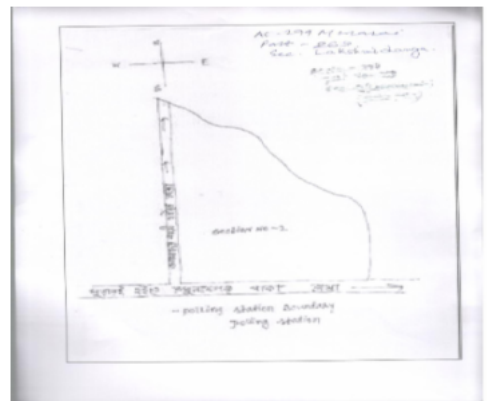

নির্বাচক নিবন্ধন আধিকারিকের স্বাক্ষর

Nazri Naksha

Google Map View

Polling Station Building Front View

Polling Station Front View

Cad View

Key MAP View

1 নাম : হাসান সেখ পিতার নাম : বাসিরুদ্দিন সেখ বাড়ির নং : n0073 বয়স : 33 লিঙ্গ : পুরুষ	IER1699156 ফটো উপলব্ধ	2 নাম : রেহেনা বিবি স্বামীর নাম : বাসিরুদ্দিন সেখ বাড়ির নং : n0073 বয়স : 48 লিঙ্গ : মহিলা	FQR2541886 ফটো উপলব্ধ	3 নাম : বাসিরুদ্দিন সেখ পিতার নাম : আজাদ সেখ বাড়ির নং : n0073 বয়স : 50 লিঙ্গ : পুরুষ	FQR2541878 ফটো উপলব্ধ
4 নাম : হালেমা বিবি স্বামীর নাম : জওসোরুদ্দিন সেখ বাড়ির নং : n0073 বয়স : 71 লিঙ্গ : মহিলা	FQR1882356 ফটো উপলব্ধ	5 নাম : সাহাবুল সেখ পিতার নাম : জওসোরুদ্দিন সেখ বাড়ির নং : n0073 বয়স : 31 লিঙ্গ : পুরুষ	IER1920115 ফটো উপলব্ধ	6 নাম : সরিফা বিবি স্বামীর নাম : আলিমদ্দিন মণ্ডল বাড়ির নং : n0062 বয়স : 39 লিঙ্গ : মহিলা	FQR2536274 ফটো উপলব্ধ
7 নাম : আলিমদ্দিন মণ্ডল পিতার নাম : নকির মণ্ডল বাড়ির নং : n0062 বয়স : 42 লিঙ্গ : পুরুষ	FQR2215028 ফটো উপলব্ধ	8 নাম : ফেঙ্গী বিবি স্বামীর নাম : গিয়াসউদ্দিন সেখ বাড়ির নং : n0062 বয়স : 48 লিঙ্গ : মহিলা	IER2384600 ফটো উপলব্ধ	9 নাম : রাফেকা বিবি স্বামীর নাম : জাহির মণ্ডল বাড়ির নং : n0062 বয়স : 54 লিঙ্গ : মহিলা	IER2384337 ফটো উপলব্ধ
10 নাম : খুকুন সেখ পিতার নাম : মেজদ সেখ বাড়ির নং : n0078 বয়স : 40 লিঙ্গ : পুরুষ	FQR2536464 ফটো উপলব্ধ	11 নাম : বুলবুল সেখ পিতার নাম : মেজদ সেখ বাড়ির নং : n0078 বয়স : 43 লিঙ্গ : পুরুষ	FQR2536431 ফটো উপলব্ধ	12 নাম : মিমেরা বিবি স্বামীর নাম : মেজদ সেখ বাড়ির নং : n0078 বয়স : 65 লিঙ্গ : মহিলা	WB/42/294/513285 ফটো উপলব্ধ
13 নাম : ফরিদা বিবি স্বামীর নাম : দিলদার বাড়ির নং : n0009 বয়স : 37 লিঙ্গ : মহিলা	IER1458363 ফটো উপলব্ধ	14 নাম : সাহিদা বিবি স্বামীর নাম : গুলজার সেখ বাড়ির নং : n0009 বয়স : 56 লিঙ্গ : মহিলা	FQR2446045 ফটো উপলব্ধ	15 নাম : মুনপেসুন বিবি স্বামীর নাম : এনসাদ সেখ বাড়ির নং : n0009 বয়স : 78 লিঙ্গ : মহিলা	WB/42/294/513196 ফটো উপলব্ধ
16 নাম : মোহবুল সেখ পিতার নাম : মজিবুর রহমান সেখ বাড়ির নং : n0105 বয়স : 32 লিঙ্গ : পুরুষ	IER2021772 ফটো উপলব্ধ	17 নাম : আতাউল্লা মল্লিক পিতার নাম : জয়নাল মল্লিক বাড়ির নং : n0022 বয়স : 47 লিঙ্গ : পুরুষ	FQR2330116 ফটো উপলব্ধ	18 নাম : রফি কুল্লা মল্লিক পিতার নাম : জয়নাল মল্লিক বাড়ির নং : n0022 বয়স : 66 লিঙ্গ : পুরুষ	IER2852168 ফটো উপলব্ধ
19 নাম : মার্জিনা বিবি স্বামীর নাম : জয়নাল মল্লিক বাড়ির নং : n0022 বয়স : 81 লিঙ্গ : মহিলা	WB/42/294/513246 ফটো উপলব্ধ	20 নাম : মার্জিয়া খাতুন পিতার নাম : জওসোরুদ্দিন সেখ বাড়ির নং : n0073 বয়স : 32 লিঙ্গ : মহিলা	IER1920099 ফটো উপলব্ধ	21 নাম : আপারুল সেখ পিতার নাম : পরিমিত সেখ বাড়ির নং : n0073 বয়স : 76 লিঙ্গ : পুরুষ	WB/42/294/513273 ফটো উপলব্ধ
22 নাম : অকেফুন বেগম স্বামীর নাম : পরিমিত সেখ বাড়ির নং : n0073 বয়স : 81 লিঙ্গ : মহিলা	IER3130721 ফটো উপলব্ধ	23 নাম : জলিমা বিবি স্বামীর নাম : এসরাইল সেখ বাড়ির নং : n0077 বয়স : 33 লিঙ্গ : মহিলা	IER1699487 ফটো উপলব্ধ	24 নাম : এসরাইল সেখ পিতার নাম : আজাদ সেখ বাড়ির নং : n0077 বয়স : 37 লিঙ্গ : পুরুষ	FQR2639375 ফটো উপলব্ধ
25 নাম : সেবিনা বিবি স্বামীর নাম : এসরাইল সেখ বাড়ির নং : n0077 বয়স : 31 লিঙ্গ : মহিলা	IER1839190 ফটো উপলব্ধ	26 নাম : এসরাইল সেখ পিতার নাম : আজাদ সেখ বাড়ির নং : n0077 বয়স : 38 লিঙ্গ : পুরুষ	FQR2639367 ফটো উপলব্ধ	27 নাম : সায়েরা বিবি স্বামীর নাম : আজাদ সেখ বাড়ির নং : n0077 বয়স : 67 লিঙ্গ : মহিলা	IER2383826 ফটো উপলব্ধ
28 নাম : সিটুল সেখ পিতার নাম : হামেদ সেখ বাড়ির নং : n0077 বয়স : 32 লিঙ্গ : পুরুষ	IER1571314 ফটো উপলব্ধ	29 নাম : মেহেরুন্নেসা বিবি স্বামীর নাম : বাবু সেখ বাড়ির নং : n0077 বয়স : 34 লিঙ্গ : মহিলা	IER1698901 ফটো উপলব্ধ	30 নাম : বাবু সেখ পিতার নাম : হামেদ সেখ বাড়ির নং : n0077 বয়স : 42 লিঙ্গ : পুরুষ	IER1383827 ফটো উপলব্ধ