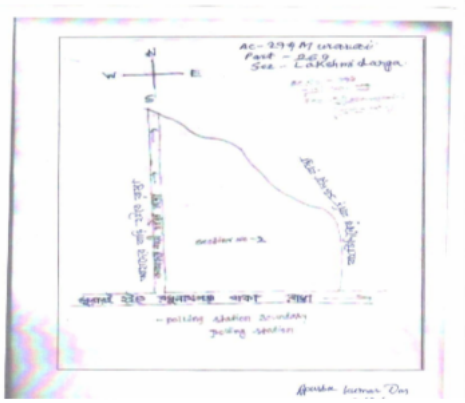

নির্বাচক নিবন্ধন আধিকারিকের স্বাক্ষর

Nazri Naksha

Google Map View

Polling Station Building Front View

Polling Station Front View

Cad View

Key MAP View

1 নাম : হাসান সেখ পিতার নাম : বাসিরুদ্দিন সেখ বাড়ির নং : n0073 বয়স : 33 লিঙ্গ : পুরুষ	IER1699156 ফটো উপলব্ধ	2 নাম : রেহেনা বিবি স্বামীর নাম : বাসিরুদ্দিন সেখ বাড়ির নং : n0073 বয়স : 48 লিঙ্গ : মহিলা	FQR2541886 ফটো উপলব্ধ	3 নাম : বাসিরুদ্দিন সেখ পিতার নাম : আজাদ সেখ বাড়ির নং : n0073 বয়স : 50 লিঙ্গ : পুরুষ	FQR2541878 ফটো উপলব্ধ
4 নাম : হালেমা বিবি স্বামীর নাম : জওসোরুদ্দিন সেখ বাড়ির নং : n0073 বয়স : 71 লিঙ্গ : মহিলা	FQR1882356 ফটো উপলব্ধ	5 নাম : সাহাবুল সেখ পিতার নাম : জওসোরুদ্দিন সেখ বাড়ির নং : n0073 বয়স : 31 লিঙ্গ : পুরুষ	IER1920115 ফটো উপলব্ধ	6 নাম : সরিফা বিবি স্বামীর নাম : আলিমদ্দিন মণ্ডল বাড়ির নং : n0062 বয়স : 39 লিঙ্গ : মহিলা	FQR2536274 ফটো উপলব্ধ
7 নাম : আলিমদ্দিন মণ্ডল পিতার নাম : নকির মণ্ডল বাড়ির নং : n0062 বয়স : 42 লিঙ্গ : পুরুষ	FQR2215028 ফটো উপলব্ধ	8 নাম : ফেঙ্গী বিবি স্বামীর নাম : গিয়াসউদ্দিন সেখ বাড়ির নং : n0062 বয়স : 48 লিঙ্গ : মহিলা	IER2384600 ফটো উপলব্ধ	9 নাম : রাফেকা বিবি স্বামীর নাম : জাহির মণ্ডল বাড়ির নং : n0062 বয়স : 54 লিঙ্গ : মহিলা	IER2384337 ফটো উপলব্ধ
10 নাম : খুকুন সেখ পিতার নাম : মেজদ সেখ বাড়ির নং : n0078 বয়স : 40 লিঙ্গ : পুরুষ	FQR2536464 ফটো উপলব্ধ	11 নাম : বুলবুল সেখ পিতার নাম : মেজদ সেখ বাড়ির নং : n0078 বয়স : 43 লিঙ্গ : পুরুষ	FQR2536431 ফটো উপলব্ধ	12 নাম : মিমেরা বিবি স্বামীর নাম : মেজদ সেখ বাড়ির নং : n0078 বয়স : 65 লিঙ্গ : মহিলা	WB/42/294/513285 ফটো উপলব্ধ
13 নাম : ফরিদা বিবি স্বামীর নাম : দিলদার বাড়ির নং : n0009 বয়স : 37 লিঙ্গ : মহিলা	IER1458363 ফটো উপলব্ধ	14 নাম : সাহিদা বিবি স্বামীর নাম : গুলজার সেখ বাড়ির নং : n0009 বয়স : 56 লিঙ্গ : মহিলা	FQR2446045 ফটো উপলব্ধ	15 নাম : মুনপেসুন বিবি স্বামীর নাম : এনসাদ সেখ বাড়ির নং : n0009 বয়স : 78 লিঙ্গ : মহিলা	WB/42/294/513196 ফটো উপলব্ধ
16 নাম : মোহবুল সেখ পিতার নাম : মজিবুর রহমান সেখ বাড়ির নং : n0105 বয়স : 32 লিঙ্গ : পুরুষ	IER2021772 ফটো উপলব্ধ	17 নাম : আতাউল্লা মল্লিক পিতার নাম : জয়নাল মল্লিক বাড়ির নং : n0022 বয়স : 47 লিঙ্গ : পুরুষ	FQR2330116 ফটো উপলব্ধ	18 নাম : রফি কুল্লা মল্লিক পিতার নাম : জয়নাল মল্লিক বাড়ির নং : n0022 বয়স : 66 লিঙ্গ : পুরুষ	IER2852168 ফটো উপলব্ধ
19 নাম : মার্জিনা বিবি স্বামীর নাম : জয়নাল মল্লিক বাড়ির নং : n0022 বয়স : 81 লিঙ্গ : মহিলা	WB/42/294/513246 ফটো উপলব্ধ	20 নাম : মার্জিয়া খাতুন পিতার নাম : জওসোরুদ্দিন সেখ বাড়ির নং : n0073 বয়স : 32 লিঙ্গ : মহিলা	IER1920099 ফটো উপলব্ধ	21 নাম : আপারুল সেখ পিতার নাম : পরিমিত সেখ বাড়ির নং : n0073 বয়স : 76 লিঙ্গ : পুরুষ	WB/42/294/513273 ফটো উপলব্ধ
22 নাম : অকেফুন বেগম স্বামীর নাম : পরিমিত সেখ বাড়ির নং : n0073 বয়স : 81 লিঙ্গ : মহিলা	IER3130721 ফটো উপলব্ধ	23 নাম : জলিমা বিবি স্বামীর নাম : এসরাইল সেখ বাড়ির নং : n0077 বয়স : 33 লিঙ্গ : মহিলা	IER1699487 ফটো উপলব্ধ	24 নাম : এসরাইল সেখ পিতার নাম : আজাদ সেখ বাড়ির নং : n0077 বয়স : 37 লিঙ্গ : পুরুষ	FQR2639375 ফটো উপলব্ধ
25 নাম : সেবিনা বিবি স্বামীর নাম : এসরাইল সেখ বাড়ির নং : n0077 বয়স : 31 লিঙ্গ : মহিলা	IER1839190 ফটো উপলব্ধ	26 নাম : এসরাইল সেখ পিতার নাম : আজাদ সেখ বাড়ির নং : n0077 বয়স : 38 লিঙ্গ : পুরুষ	FQR2639367 ফটো উপলব্ধ	27 নাম : সায়েরা বিবি স্বামীর নাম : আজাদ সেখ বাড়ির নং : n0077 বয়স : 67 লিঙ্গ : মহিলা	IER2383826 ফটো উপলব্ধ
28 নাম : সিটুল সেখ পিতার নাম : হামেদ সেখ বাড়ির নং : n0077 বয়স : 32 লিঙ্গ : পুরুষ	IER1571314 ফটো উপলব্ধ	29 নাম : মেহেরুন্নেসা বিবি স্বামীর নাম : বাবু সেখ বাড়ির নং : n0077 বয়স : 34 লিঙ্গ : মহিলা	IER1698901 ফটো উপলব্ধ	30 নাম : বাবু সেখ পিতার নাম : হামেদ সেখ বাড়ির নং : n0077 বয়স : 42 লিঙ্গ : পুরুষ	IER1383827 ফটো উপলব্ধ