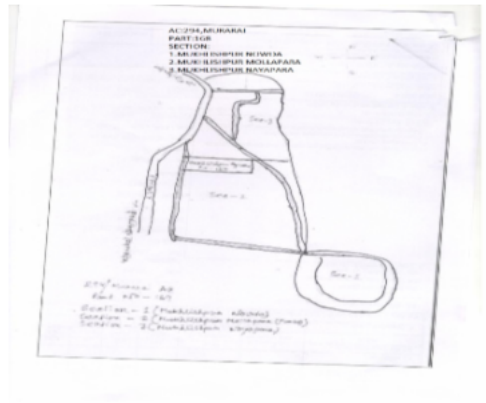

নির্বাচক নিবন্ধন আধিকারিকের স্বাক্ষর

Nazri Naksha

Google Map View

Polling Station Building Front View

Polling Station Front View

Cad View

Key MAP View

1 নাম : মুরশিদা বেগম স্বামীর নাম: মহঃ আলেকজান আলী বাড়ির নং : n0015 বয়স : 70 লিঙ্গ : মহিলা	IER2381655 ফটো উপলব্ধ	2 নাম : বাসিরুদ্দিন মন্ডল পিতার নাম: মুকসোদ মন্ডল বাড়ির নং : n0049 বয়স : 32 লিঙ্গ : পুরুষ	IER1920669 ফটো উপলব্ধ	3 নাম : মানুয়ারা বিবি স্বামীর নাম: মুকসোদ মন্ডল বাড়ির নং : n0049 বয়স : 56 লিঙ্গ : মহিলা	IER2851525 ফটো উপলব্ধ
4 নাম : কামরুন বিবি স্বামীর নাম: মানুয়ার মন্ডল বাড়ির নং : n0049 বয়স : 81 লিঙ্গ : মহিলা	WB/42/294/525503 ফটো উপলব্ধ	5 নাম : নূর আলম মন্ডল পিতার নাম: মুকসোদ মন্ডল বাড়ির নং : n0049 বয়স : 37 লিঙ্গ : পুরুষ	IER1385244 ফটো উপলব্ধ	6 নাম : মুকসোদ মন্ডল পিতার নাম: মানুয়ার মন্ডল বাড়ির নং : n0049 বয়স : 63 লিঙ্গ : পুরুষ	IER2851533 ফটো উপলব্ধ
7 নাম : কিউ এ নাসরুল্লাহ পিতার নাম: মহঃ আবুল খায়ের বাড়ির নং : n0016 বয়স : 42 লিঙ্গ : পুরুষ	FQR2218063 ফটো উপলব্ধ	8 নাম : হামিদ সেখ পিতার নাম: কাফিলউদ্দিন সেখ বাড়ির নং : n0015 বয়স : 30 লিঙ্গ : পুরুষ	IER1920628 ফটো উপলব্ধ	9 নাম : সেলিনা বিবি স্বামীর নাম: কাফিলউদ্দিন সেখ বাড়ির নং : n0015 বয়স : 49 লিঙ্গ : মহিলা	WB/42/294/240301 ফটো উপলব্ধ
10 নাম : কাফিলউদ্দিন সেখ পিতার নাম: জামেল সেখ বাড়ির নং : n0015 বয়স : 55 লিঙ্গ : পুরুষ	IER2381713 ফটো উপলব্ধ	11 নাম : রুনা লাইলা স্বামীর নাম: মহঃ আসাদুল্লাহ বাড়ির নং : n0015 বয়স : 42 লিঙ্গ : মহিলা	FQR2217826 ফটো উপলব্ধ	12 নাম : মহঃ আসাদুল্লাহ মন্ডল পিতার নাম: মহঃ আলেকজান আলী মন্ডল বাড়ির নং : n0015 বয়স : 50 লিঙ্গ : পুরুষ	FQR2217800 ফটো উপলব্ধ
13 নাম : জিরিনা বিবি স্বামীর নাম: গোলাম রসুল সেখ বাড়ির নং : n0008 বয়স : 42 লিঙ্গ : মহিলা	FQR2330975 ফটো উপলব্ধ	14 নাম : রসুল সেখ পিতার নাম: নিয়াকত সেখ বাড়ির নং : n0008 বয়স : 49 লিঙ্গ : পুরুষ	WB/42/294/525476 ফটো উপলব্ধ	15 নাম : আহেলা বিবি স্বামীর নাম: লিয়াকত সেখ বাড়ির নং : n0008 বয়স : 82 লিঙ্গ : মহিলা	FQR2446722 ফটো উপলব্ধ
16 নাম : হাসানুরজ্জামান মন্ডল পিতার নাম: নুরেজ্জামান মন্ডল বাড়ির নং : n0019 বয়স : 29 লিঙ্গ : পুরুষ	IER2022663 ফটো উপলব্ধ	17 নাম : জাম্মেগার বিবি স্বামীর নাম: সাহাবুদ্দিন সেখ বাড়ির নং : n0047 বয়স : 40 লিঙ্গ : মহিলা	FQR2331049 ফটো উপলব্ধ	18 নাম : হাসনে বান স্বামীর নাম: এনামুল সেখ বাড়ির নং : n0036 বয়স : 55 লিঙ্গ : মহিলা	WB/42/294/525055 ফটো উপলব্ধ
19 নাম : সাহাবুদ্দিন সেখ পিতার নাম: নোবির সেখ বাড়ির নং : n0047 বয়স : 54 লিঙ্গ : পুরুষ	FQR2218030 ফটো উপলব্ধ	20 নাম : কেশবান বেওয়া স্বামীর নাম: নোবির সেখ বাড়ির নং : n0047 বয়স : 83 লিঙ্গ : মহিলা	FQR2446748 ফটো উপলব্ধ	21 নাম : সাবিরুদ্দিন সেখ পিতার নাম: সাহাবুদ্দিন সেখ বাড়ির নং : n0047 বয়স : 22 লিঙ্গ : পুরুষ	IER2987014 ফটো উপলব্ধ
22 নাম : আকতারআলম সেখ পিতার নাম: এনামুল সেখ বাড়ির নং : n0036 বয়স : 51 লিঙ্গ : পুরুষ	WB/42/294/525107 ফটো উপলব্ধ	23 নাম : আসেমা বিবি স্বামীর নাম: মহঃ বতুল্লাহ সেখ বাড়ির নং : n0036 বয়স : 46 লিঙ্গ : মহিলা	FQR2218311 ফটো উপলব্ধ	24 নাম : আফিফা খাতুন স্বামীর নাম: কিউ এ নাসরুল্লাহ বাড়ির নং : n0016 বয়স : 34 লিঙ্গ : মহিলা	IER1572908 ফটো উপলব্ধ
25 নাম : উর্মি খাতুন(বিবি) স্বামীর নাম: জাহিরুল আলম বাড়ির নং : n0057 বয়স : 36 লিঙ্গ : মহিলা	IER1700681 ফটো উপলব্ধ	26 নাম : জাহিরুল আলম পিতার নাম: মহঃ মুরশালিন বাড়ির নং : n0057 বয়স : 41 লিঙ্গ : পুরুষ	FQR2220150 ফটো উপলব্ধ	27 নাম : হাসিনা খাতুন স্বামীর নাম: রবিউল আলম বাড়ির নং : n0057 বয়স : 37 লিঙ্গ : মহিলা	IER1090729 ফটো উপলব্ধ
28 নাম : রবিউল আলম পিতার নাম: মহঃ মুরসালিম সেখ বাড়ির নং : n0057 বয়স : 45 লিঙ্গ : পুরুষ	FQR1885219 ফটো উপলব্ধ	29 নাম : জিরিনা বিবি স্বামীর নাম: লালমহম্মাদ মোল্লা বাড়ির নং : n0052 বয়স : 40 লিঙ্গ : মহিলা	FQR2537447 ফটো উপলব্ধ	30 নাম : লালমহম্মাদ মোল্লা পিতার নাম: মালেকগুস্তর মোল্লা বাড়ির নং : n0052 বয়স : 41 লিঙ্গ : পুরুষ	FQR2537439 ফটো উপলব্ধ