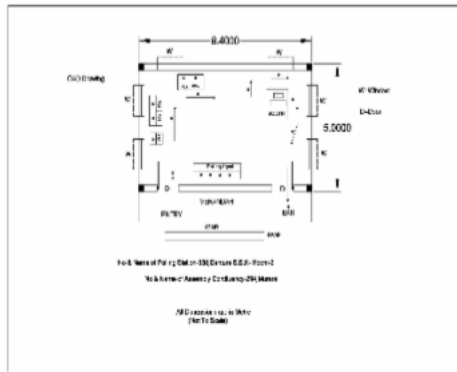

নির্বাচক নিবন্ধন আধিকারিকের স্বাক্ষর

Nazri Naksha

Google Map View

Polling Station Building Front View

Polling Station Front View

Cad View

Key MAP View

1 নাম : রাবিয়া বিবি স্বামীর নাম: কালু সেখ বাড়ির নং : n0090 বয়স : 40 লিঙ্গ : মহিলা	FQR2642379 ফটো উপলব্ধ	2 নাম : কালু সেখ পিতার নাম: বাসেদ সেখ বাড়ির নং : n0090 বয়স : 48 লিঙ্গ : পুরুষ	FQR2448793 ফটো উপলব্ধ	3 নাম : সবিরুল সেখ পিতার নাম: সাহিদ সেখ বাড়ির নং : n0033 বয়স : 40 লিঙ্গ : পুরুষ	FQR2642643 ফটো উপলব্ধ
4 নাম : সাইরাভূন বিবি স্বামীর নাম: সাহিদ সেখ বাড়ির নং : n0033 বয়স : 86 লিঙ্গ : মহিলা	FQR2448298 ফটো উপলব্ধ	5 নাম : তোমিরন খাতুন মায়ের নাম: মন মেহেরা বেওয়া বাড়ির নং : n0024 বয়স : 33 লিঙ্গ : মহিলা	IER1701945 ফটো উপলব্ধ	6 নাম : হসরত সেখ পিতার নাম: মন মেহেরা বিবি বাড়ির নং : n0024 বয়স : 37 লিঙ্গ : পুরুষ	IER1387133 ফটো উপলব্ধ
7 নাম : নুরিনা বিবি স্বামীর নাম: হসরাত সেখ বাড়ির নং : n0024 বয়স : 39 লিঙ্গ : মহিলা	IER1023514 ফটো উপলব্ধ	8 নাম : ফরিদা বেগম স্বামীর নাম: হজরত সেখ বাড়ির নং : n0024 বয়স : 47 লিঙ্গ : মহিলা	FQR2223055 ফটো উপলব্ধ	9 নাম : হজরত সেখ পিতার নাম: সফুল সেখ বাড়ির নং : n0024 বয়স : 48 লিঙ্গ : পুরুষ	FQR2223048 ফটো উপলব্ধ
10 নাম : মনমেহারা বিবি স্বামীর নাম: সফুল সেখ বাড়ির নং : n0024 বয়স : 86 লিঙ্গ : মহিলা	FQR2223030 ফটো উপলব্ধ	11 নাম : তুরজাউন বিবি স্বামীর নাম: সেটু সেখ বাড়ির নং : n0035 বয়স : 40 লিঙ্গ : মহিলা	IER1024900 ফটো উপলব্ধ	12 নাম : কারিমাতুন বিবি স্বামীর নাম: বাসার সেখ বাড়ির নং : n0035 বয়স : 57 লিঙ্গ : মহিলা	IER3044245 ফটো উপলব্ধ
13 নাম : তানজেলিা বিবি স্বামীর নাম: শুকুরদি সেখ বাড়ির নং : n0034 বয়স : 58 লিঙ্গ : মহিলা	WB/42/294/534370 ফটো উপলব্ধ	14 নাম : সামসুন্নেসা বিবি স্বামীর নাম: সাবিরুল সেখ বাড়ির নং : n0033 বয়স : 34 লিঙ্গ : মহিলা	IER1701796 ফটো উপলব্ধ	15 নাম : মতিউর সেখ পিতার নাম: মুরসালিম সেখ বাড়ির নং : n0075 বয়স : 36 লিঙ্গ : পুরুষ	IER1386903 ফটো উপলব্ধ
16 নাম : আব্দুল রাজ্জাক সেখ পিতার নাম: আব্দুল নোউদ সেখ বাড়ির নং : n0073 বয়স : 41 লিঙ্গ : পুরুষ	IER1021716 ফটো উপলব্ধ	17 নাম : রুপভান বেওয়া স্বামীর নাম: মুতাহার সেখ বাড়ির নং : n0073 বয়স : 88 লিঙ্গ : মহিলা	FQR2448256 ফটো উপলব্ধ	18 নাম : গোলচেহেরা বেওয়া স্বামীর নাম: জানসাদ সেখ বাড়ির নং : n0035 বয়স : 58 লিঙ্গ : মহিলা	FQR2222651 ফটো উপলব্ধ
19 নাম : বোদরুল সেখ পিতার নাম: আসগার সেখ বাড়ির নং : n0035 বয়স : 32 লিঙ্গ : পুরুষ	IER1841345 ফটো উপলব্ধ	20 নাম : নাশিবা বিবি স্বামীর নাম: আনেকুল সেখ বাড়ির নং : n0085 বয়স : 35 লিঙ্গ : মহিলা	IER1574599 ফটো উপলব্ধ	21 নাম : আনেকুল সেখ মায়ের নাম: কুলসুম বিবি বাড়ির নং : n0085 বয়স : 44 লিঙ্গ : পুরুষ	FQR2223451 ফটো উপলব্ধ
22 নাম : বরজাহান সেখ পিতার নাম: কুদরত সেখ বাড়ির নং : n0085 বয়স : 53 লিঙ্গ : পুরুষ	FQR1389469 ফটো উপলব্ধ	23 নাম : জুম্মা বেগম স্বামীর নাম: বদরুল সেখ বাড়ির নং : n0081 বয়স : 32 লিঙ্গ : মহিলা	IER1841667 ফটো উপলব্ধ	24 নাম : বাহারুলম্মেসা বিবি স্বামীর নাম: আসরাউল সেখ বাড়ির নং : n0081 বয়স : 46 লিঙ্গ : মহিলা	FQR1923556 ফটো উপলব্ধ
25 নাম : আসরাউল সেখ পিতার নাম: খাবেরুল্লাহ সেখ বাড়ির নং : n0081 বয়স : 46 লিঙ্গ : পুরুষ	FQR1889138 ফটো উপলব্ধ	26 নাম : সাহিদা খাতুন বিবি স্বামীর নাম: সাদরুল সেখ বাড়ির নং : n0081 বয়স : 33 লিঙ্গ : মহিলা	IER1841550 ফটো উপলব্ধ	27 নাম : সাদরুল সেখ পিতার নাম: আল্লারাখা সেখ বাড়ির নং : n0081 বয়স : 36 লিঙ্গ : পুরুষ	IER1091164 ফটো উপলব্ধ
28 নাম : বদরুল সেখ পিতার নাম: আল্লারাখা সেখ বাড়ির নং : n0081 বয়স : 33 লিঙ্গ : পুরুষ	IER1024314 ফটো উপলব্ধ	29 নাম : এজারুল বিবি স্বামীর নাম: আল্লারাখা সেখ বাড়ির নং : n0081 বয়স : 50 লিঙ্গ : মহিলা	WB/42/294/534156 ফটো উপলব্ধ	30 নাম : আনোয়ারা বিবি স্বামীর নাম: বরজাহান সেখ বাড়ির নং : n0113 বয়স : 65 লিঙ্গ : মহিলা	WB/42/294/534286 ফটো উপলব্ধ