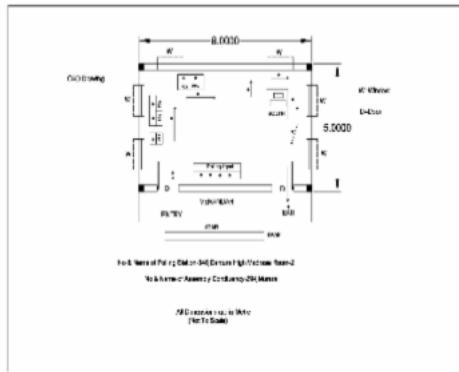

নির্বাচক নিবন্ধন আধিকারিকের স্বাক্ষর

Nazri Naksha

Google Map View

Polling Station Building Front View

Polling Station Front View

Cad View

Key MAP View

1 নাম : হজ্জমা বিবি স্বামীর নাম: করিম কাজী বাড়ির নং : n0109 বয়স : 49 লিঙ্গ : মহিলা	FQR2223923 ফটো উপলব্ধ	2 নাম : করিম কাজী পিতার নাম: ফুস্তার কাজী বাড়ির নং : n0109 বয়স : 64 লিঙ্গ : পুরুষ	IER3047214 ফটো উপলব্ধ	3 নাম : তোয়োবা বিবি স্বামীর নাম: রহিম কাজী বাড়ির নং : n0109 বয়স : 39 লিঙ্গ : মহিলা	FQR2539336 ফটো উপলব্ধ
4 নাম : রহিম কাজী পিতার নাম: ফাততার কাজী বাড়ির নং : n0109 বয়স : 46 লিঙ্গ : পুরুষ	FQR2223931 ফটো উপলব্ধ	5 নাম : সারেবান বিবি স্বামীর নাম: ফুস্তার কাজী বাড়ির নং : n0109 বয়স : 61 লিঙ্গ : মহিলা	WB/42/294/537276 ফটো উপলব্ধ	6 নাম : নেজমাওদ্দিন কাজী পিতার নাম: দিলসাদ কাজী বাড়ির নং : n0099 বয়স : 32 লিঙ্গ : পুরুষ	IER1575224 ফটো উপলব্ধ
7 নাম : আলিমা বিবি স্বামীর নাম: দিলসাদ কাজী বাড়ির নং : n0099 বয়স : 53 লিঙ্গ : মহিলা	IER2328136 ফটো উপলব্ধ	8 নাম : দিলসাদ কাজী পিতার নাম: দামেশ কাজী বাড়ির নং : n0099 বয়স : 56 লিঙ্গ : পুরুষ	WB/42/294/537216 ফটো উপলব্ধ	9 নাম : সাবেতুন বিবি পিতার নাম: মকিদ সেখ বাড়ির নং : n0094 বয়স : 44 লিঙ্গ : মহিলা	IER2023612 ফটো উপলব্ধ
10 নাম : জোহরা বিবি স্বামীর নাম: সাগর আলি বাড়ির নং : n0119 বয়স : 35 লিঙ্গ : মহিলা	IER1575257 ফটো উপলব্ধ	11 নাম : লক্ষিমুন বিবি স্বামীর নাম: আকবর কাজী বাড়ির নং : n0119 বয়স : 39 লিঙ্গ : মহিলা	FQR2539567 ফটো উপলব্ধ	12 নাম : আকবর কাজী পিতার নাম: নজফুল কাজী বাড়ির নং : n0119 বয়স : 54 লিঙ্গ : পুরুষ	FQR2223881 ফটো উপলব্ধ
13 নাম : সাগরআলী কাজী পিতার নাম: নজফুল কাজী বাড়ির নং : n0119 বয়স : 59 লিঙ্গ : পুরুষ	WB/42/294/537290 ফটো উপলব্ধ	14 নাম : লুজাতুন বিবি স্বামীর নাম: বাবর কাজী বাড়ির নং : n0119 বয়স : 59 লিঙ্গ : মহিলা	IER2375418 ফটো উপলব্ধ	15 নাম : বাবর কাজী পিতার নাম: নজফুল কাজী বাড়ির নং : n0119 বয়স : 61 লিঙ্গ : পুরুষ	WB/42/294/537273 ফটো উপলব্ধ
16 নাম : সুমরোভান বিবি স্বামীর নাম: নজফুল কাজী বাড়ির নং : n0119 বয়স : 76 লিঙ্গ : মহিলা	WB/42/294/537095 ফটো উপলব্ধ	17 নাম : সেলিম কাজী পিতার নাম: ফাত্তার কাজী বাড়ির নং : n0109 বয়স : 51 লিঙ্গ : পুরুষ	FQR2332203 ফটো উপলব্ধ	18 নাম : রহমা বেওয়া স্বামীর নাম: আব্দুল আহাদ সেখ বাড়ির নং : n0130 বয়স : 83 লিঙ্গ : মহিলা	FQR0039917 ফটো উপলব্ধ
19 নাম : এব্রাহিম সেখ পিতার নাম: সেকেন্দার সেখ বাড়ির নং : n0117 বয়স : 37 লিঙ্গ : পুরুষ	IER1387786 ফটো উপলব্ধ	20 নাম : সরিফা বিবি স্বামীর নাম: তইমুর সেখ বাড়ির নং : n0116 বয়স : 46 লিঙ্গ : মহিলা	IER1091446 ফটো উপলব্ধ	21 নাম : তইমুর সেখ পিতার নাম: মাহেদ সেখ বাড়ির নং : n0116 বয়স : 47 লিঙ্গ : পুরুষ	FQR2223832 ফটো উপলব্ধ
22 নাম : সাবানা বিবি স্বামীর নাম: কবীরুল কাজী বাড়ির নং : n0031 বয়স : 34 লিঙ্গ : মহিলা	IER1842194 ফটো উপলব্ধ	23 নাম : হেলেনা বিবি স্বামীর নাম: তেইবুর কাজী বাড়ির নং : n0031 বয়স : 36 লিঙ্গ : মহিলা	IER1091479 ফটো উপলব্ধ	24 নাম : আসফিয়া বিবি স্বামীর নাম: পিয়ারুল কাজী বাড়ির নং : n0031 বয়স : 41 লিঙ্গ : মহিলা	IER1027689 ফটো উপলব্ধ
25 নাম : পিয়ারুল কাজী পিতার নাম: নেকজাদ কাজী বাড়ির নং : n0031 বয়স : 51 লিঙ্গ : পুরুষ	FQR2539310 ফটো উপলব্ধ	26 নাম : তৌইবুর কাজী পিতার নাম: নেকজাদ কাজী বাড়ির নং : n0031 বয়স : 38 লিঙ্গ : পুরুষ	FQR2643195 ফটো উপলব্ধ	27 নাম : কবীরুল কাজী পিতার নাম: নেকজাদ কাজী বাড়ির নং : n0031 বয়স : 40 লিঙ্গ : পুরুষ	FQR2539351 ফটো উপলব্ধ
28 নাম : তামসেরা বিবি স্বামীর নাম: নেকজাদ কাজী বাড়ির নং : n0031 বয়স : 66 লিঙ্গ : মহিলা	WB/42/294/537053 ফটো উপলব্ধ	29 নাম : হাসনেবানু বিবি স্বামীর নাম: নুহ সেখ বাড়ির নং : n0028 বয়স : 81 লিঙ্গ : মহিলা	WB/42/294/537030 ফটো উপলব্ধ	30 নাম : আনোয়ারা বিবি স্বামীর নাম: সাইরুল সেখ বাড়ির নং : n0019 বয়স : 45 লিঙ্গ : মহিলা	FQR1890581 ফটো উপলব্ধ