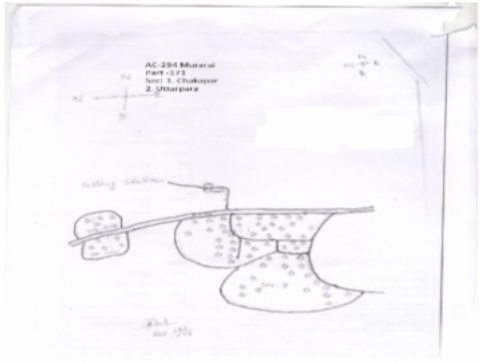

নির্বাচক নিবন্ধন আধিকারিকের স্বাক্ষর

Nazri Naksha

Google Map View

Polling Station Building Front View

Polling Station Front View

Cad View

Key MAP View

বিধানসভা নির্বাচনক্ষেত্রের নং, নাম : 294-মুরারই  
ভাগ নং, নাম : 1-দাঁড়ুরা (ভোলাপাড়া),