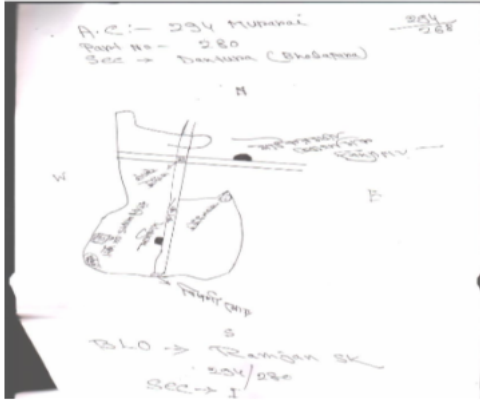

নির্বাচক নিবন্ধন আধিকারিকের স্বাক্ষর

Nazri Naksha

Google Map View

Polling Station Building Front View

Polling Station Front View

Cad View

Key MAP View

বিধানসভা নির্বাচনক্ষেত্রের নং, নাম : 294-মুরারই  
ভাগ নং, নাম : 1-দাঁড়ুরা (ভোলাপাড়া),