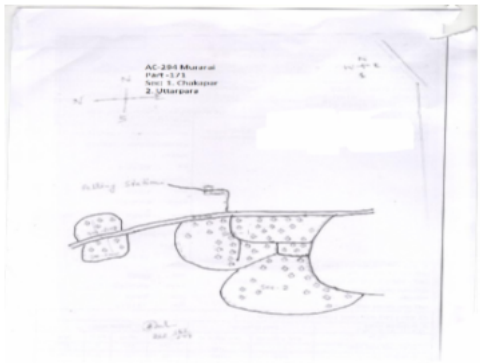

নির্বাচক নিবন্ধন আধিকারিকের স্বাক্ষর

Nazri Naksha

Google Map View

Polling Station Building Front View

Polling Station Front View

Cad View

Key MAP View

বিধানসভা নির্বাচনক্ষেত্রের নং, নাম : 294-মুরারই  
ভাগ নং, নাম : 1-দাঁড়ুরা (ভোলাপাড়া),