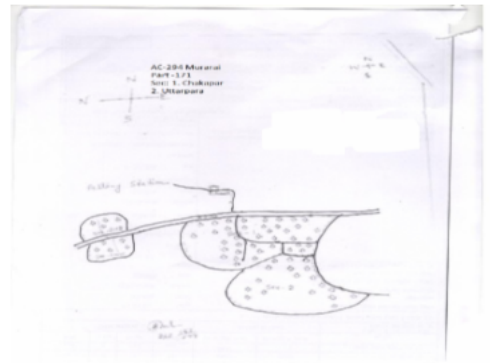

নির্বাচক নিবন্ধন আধিকারিকের স্বাক্ষর

Nazri Naksha

Google Map View

Polling Station Building Front View

Polling Station Front View

Cad View

Key MAP View

বিধানসভা নির্বাচনক্ষেত্রের নং, নাম : 294-মুরারই  
ভাগ নং, নাম : 1-দাঁড়ুরা (ভোলাপাড়া),