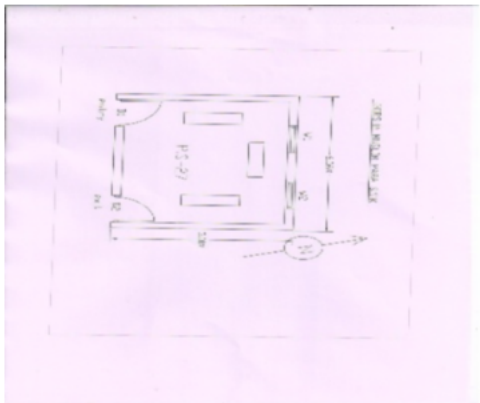

নির্বাচক নিবন্ধন আধিকারিকের স্বাক্ষর

Nazri Naksha

Google Map View

Polling Station Building Front View

Polling Station Front View

Cad View

Key MAP View

বিধানসভা নির্বাচনক্ষেত্রের নং, নাম : 294-মুরারই  
ভাগ নং, নাম : 1-কাশিলা বাজারপাড়া