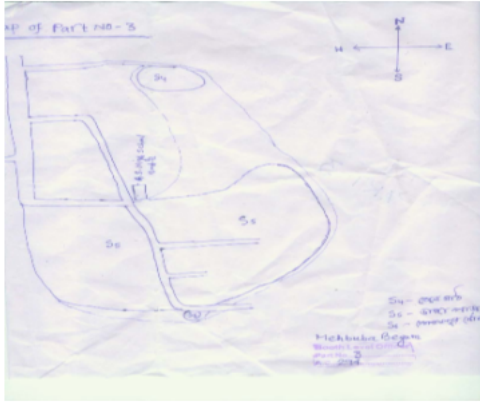

Nazri Naksha