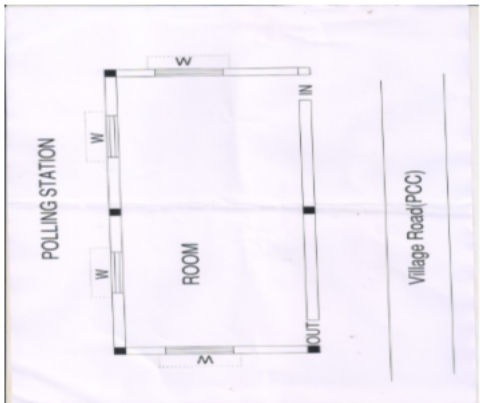

নির্বাচক নিবন্ধন আধিকারিকের স্বাক্ষর

Nazri Naksha

Google Map View

Polling Station Building Front View

Polling Station Front View

Cad View

Key MAP View

| | | | | | |
|--|------------------|---|------------|--|------------|
| 1 নাম : মাজেদা খাতুন স্বামীর নাম: আব্দুলখাবির বাড়ির নং : n0200 বয়স : 62 লিঙ্গ : মহিলা ফটো উপলব্ধ | WB/42/294/006648 | 2 নাম : মমেনা বিবি পিতার নাম: জেসার সেখ বাড়ির নং : n0208 বয়স : 79 লিঙ্গ : মহিলা ফটো উপলব্ধ | IER2779593 | 3 নাম : আব্দুল খাবির পিতার নাম: ইদ্রিশ মন্ডল বাড়ির নং : n0201 বয়স : 67 লিঙ্গ : পুরুষ ফটো উপলব্ধ | IER2404093 |
| 4 নাম : খাইরুল সেখ পিতার নাম: আলিজান সেখ বাড়ির নং : n0210 বয়স : 49 লিঙ্গ : পুরুষ ফটো উপলব্ধ | IER1576776 | 5 নাম : এব্রাহিম সেখ পিতার নাম: খাইরুল সেখ বাড়ির নং : এন0210 বয়স : 23 লিঙ্গ : পুরুষ ফটো উপলব্ধ | IER2876472 | 6 নাম : আবুল কালাম আজাদ পিতার নাম: জসিমুদ্দিন সেখ বাড়ির নং : N0072 বয়স : 28 লিঙ্গ : পুরুষ ফটো উপলব্ধ | IER2159457 |
| 7 নাম : রাসিদা খাতুন স্বামীর নাম: আবুল কালাম আজাদ বাড়ির নং : এন0072 বয়স : 25 লিঙ্গ : মহিলা ফটো উপলব্ধ | IER2876332 | 8 নাম : সালেহা খাতুন স্বামীর নাম: আরাবুল সেখ বাড়ির নং : n0204 বয়স : 41 লিঙ্গ : মহিলা ফটো উপলব্ধ | IER1464239 | 9 নাম : নাসিবা খাতুন পিতার নাম: আহিরুদ্দিন সেখ বাড়ির নং : স্কু বয়স : 28 লিঙ্গ : মহিলা ফটো উপলব্ধ | IER2524981 |
| 10 নাম : তাজ মীরা খাতুন পিতার নাম: রুহাব সেখ বাড়ির নং : N0102 বয়স : 31 লিঙ্গ : মহিলা ফটো উপলব্ধ | IER2524791 | 11 নাম : মুর্শিদা খাতুন পিতার নাম: নসিমুদ্দিন সেখ বাড়ির নং : N0095 বয়স : 27 লিঙ্গ : মহিলা ফটো উপলব্ধ | IER2524940 | 12 নাম : সাদেবানু খাতুন স্বামীর নাম: বাশির সেখ বাড়ির নং : এন0092 বয়স : 25 লিঙ্গ : মহিলা ফটো উপলব্ধ | IER2688000 |
| 13 নাম : বিউটি খাতুন পিতার নাম: মজিবুর সেখ বাড়ির নং : N0114 বয়স : 29 লিঙ্গ : মহিলা ফটো উপলব্ধ | IER2525004 | 14 নাম : সাবানা খাতুন স্বামীর নাম: হেবজার আলি বাড়ির নং : N0031 বয়স : 32 লিঙ্গ : মহিলা ফটো উপলব্ধ | IER2159440 | 15 নাম : সাবিলা খাতুন স্বামীর নাম: এরফান সেখ বাড়ির নং : n0254 বয়স : 30 লিঙ্গ : মহিলা ফটো উপলব্ধ | IER2034072 |
| 16 নাম : নাসরিন পারভিন স্বামীর নাম: মোহম্মদ নোইমুদ্দিন মন্ডল বাড়ির নং : n0212 বয়স : 41 লিঙ্গ : মহিলা ফটো উপলব্ধ | FQR2230720 | 17 নাম : মহঃ উম্মার ফারুক পিতার নাম: আক্তার আলি বাড়ির নং : n0252 বয়স : 30 লিঙ্গ : পুরুষ ফটো উপলব্ধ | IER2034056 | 18 নাম : বেবি বিবি স্বামীর নাম: সেলিম সেখ বাড়ির নং : n0251 বয়স : 42 লিঙ্গ : মহিলা ফটো উপলব্ধ | IER2034049 |
| 19 নাম : সাইরা বানু বিবি স্বামীর নাম: আব্দুল কালাম সেখ বাড়ির নং : n0203 বয়স : 47 লিঙ্গ : মহিলা ফটো উপলব্ধ | IER0006320 | # 20 নাম : সুনালি বিবি স্বামীর নাম: হানিবুল সেখ বাড়ির নং : n0197 বয়স : 36 লিঙ্গ : মহিলা ফটো উপলব্ধ | IER1582949 | 21 নাম : মিরিনা বিবি স্বামীর নাম: সাদেকুল সেখ বাড়ির নং : n0213 বয়স : 41 লিঙ্গ : মহিলা ফটো উপলব্ধ | FQR2550853 |
| 22 নাম : সেরিনা বিবি স্বামীর নাম: জালাল হোসেন বাড়ির নং : n0209 বয়স : 42 লিঙ্গ : মহিলা ফটো উপলব্ধ | FQR2353415 | 23 নাম : শ্যামোলি বিবি স্বামীর নাম: সাদেক সেখ বাড়ির নং : n0207 বয়স : 33 লিঙ্গ : মহিলা ফটো উপলব্ধ | IER1708338 | 24 নাম : আলো বিবি পিতার নাম: আব্দুল আলিম বাড়ির নং : n0290 বয়স : 33 লিঙ্গ : মহিলা ফটো উপলব্ধ | IER1710722 |
| 25 নাম : মহঃমজিবুর রহমান পিতার নাম: আব্দুল খাবির বাড়ির নং : n0202 বয়স : 39 লিঙ্গ : পুরুষ ফটো উপলব্ধ | FQR2550564 | 26 নাম : আদরি বেগম পিতার নাম: মহিউদ্দিন মণ্ডল বাড়ির নং : n0202 বয়স : 42 লিঙ্গ : মহিলা ফটো উপলব্ধ | IER1708353 | 27 নাম : মহ. নোইমুদ্দিন মণ্ডল পিতার নাম: সফিউদ্দিন মন্ডল বাড়ির নং : n0211 বয়স : 43 লিঙ্গ : পুরুষ ফটো উপলব্ধ | FQR2451805 |
| 28 নাম : নাজেরুন বিবি স্বামীর নাম: খাইরুল সেখ বাড়ির নং : n0004 বয়স : 46 লিঙ্গ : মহিলা ফটো উপলব্ধ | IER1582964 | 29 নাম : ফুলিন মুরমু স্বামীর নাম: দেবীলাল মুরমু বাড়ির নং : n0012 বয়স : 72 লিঙ্গ : মহিলা ফটো উপলব্ধ | IER2404770 | 30 নাম : স্বাধীন মুরমু পিতার নাম: ঢেবা মুরমু বাড়ির নং : n0008 বয়স : 62 লিঙ্গ : পুরুষ ফটো উপলব্ধ | IER1930775 |