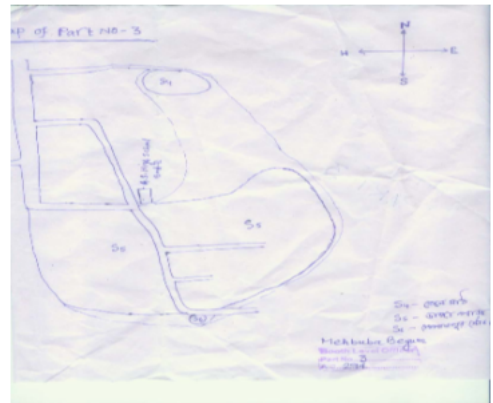

নির্বাচক নিবন্ধন আধিকারিকের স্বাক্ষর

Nazri Naksha

Google Map View

Polling Station Building Front View

Polling Station Front View

Cad View

Key MAP View

| | | | | | |
|--|------------------|---|------------|--|------------|
| 1 নাম : মাজেদা খাতুন স্বামীর নাম: আব্দুলখাবির বাড়ির নং : n0200 বয়স : 62 লিঙ্গ : মহিলা ফটো উপলব্ধ | WB/42/294/006648 | 2 নাম : মমেনা বিবি পিতার নাম: জেসার সেখ বাড়ির নং : n0208 বয়স : 79 লিঙ্গ : মহিলা ফটো উপলব্ধ | IER2779593 | 3 নাম : আব্দুল খাবির পিতার নাম: ইদ্রিশ মন্ডল বাড়ির নং : n0201 বয়স : 67 লিঙ্গ : পুরুষ ফটো উপলব্ধ | IER2404093 |
| 4 নাম : খাইরুল সেখ পিতার নাম: আলিজান সেখ বাড়ির নং : n0210 বয়স : 49 লিঙ্গ : পুরুষ ফটো উপলব্ধ | IER1576776 | 5 নাম : এব্রাহিম সেখ পিতার নাম: খাইরুল সেখ বাড়ির নং : এন0210 বয়স : 23 লিঙ্গ : পুরুষ ফটো উপলব্ধ | IER2876472 | 6 নাম : আবুল কালাম আজাদ পিতার নাম: জসিমুদ্দিন সেখ বাড়ির নং : N0072 বয়স : 28 লিঙ্গ : পুরুষ ফটো উপলব্ধ | IER2159457 |
| 7 নাম : রাসিদা খাতুন স্বামীর নাম: আবুল কালাম আজাদ বাড়ির নং : এন0072 বয়স : 25 লিঙ্গ : মহিলা ফটো উপলব্ধ | IER2876332 | 8 নাম : সালেহা খাতুন স্বামীর নাম: আরাবুল সেখ বাড়ির নং : n0204 বয়স : 41 লিঙ্গ : মহিলা ফটো উপলব্ধ | IER1464239 | 9 নাম : নাসিবা খাতুন পিতার নাম: আহিরুদ্দিন সেখ বাড়ির নং : স্কু বয়স : 28 লিঙ্গ : মহিলা ফটো উপলব্ধ | IER2524981 |
| 10 নাম : তাজ মীরা খাতুন পিতার নাম: রুহাব সেখ বাড়ির নং : N0102 বয়স : 31 লিঙ্গ : মহিলা ফটো উপলব্ধ | IER2524791 | 11 নাম : মুর্শিদা খাতুন পিতার নাম: নসিমুদ্দিন সেখ বাড়ির নং : N0095 বয়স : 27 লিঙ্গ : মহিলা ফটো উপলব্ধ | IER2524940 | 12 নাম : সাদেবানু খাতুন স্বামীর নাম: বাশির সেখ বাড়ির নং : এন0092 বয়স : 25 লিঙ্গ : মহিলা ফটো উপলব্ধ | IER2688000 |
| 13 নাম : বিউটি খাতুন পিতার নাম: মজিবুর সেখ বাড়ির নং : N0114 বয়স : 29 লিঙ্গ : মহিলা ফটো উপলব্ধ | IER2525004 | 14 নাম : সাবানা খাতুন স্বামীর নাম: হেবজার আলি বাড়ির নং : N0031 বয়স : 32 লিঙ্গ : মহিলা ফটো উপলব্ধ | IER2159440 | 15 নাম : সাবিলা খাতুন স্বামীর নাম: এরফান সেখ বাড়ির নং : n0254 বয়স : 30 লিঙ্গ : মহিলা ফটো উপলব্ধ | IER2034072 |
| 16 নাম : নাসরিন পারভিন স্বামীর নাম: মোহম্মদ নোইমুদ্দিন মন্ডল বাড়ির নং : n0212 বয়স : 41 লিঙ্গ : মহিলা ফটো উপলব্ধ | FQR2230720 | 17 নাম : মহঃ উম্মার ফারুক পিতার নাম: আক্তার আলি বাড়ির নং : n0252 বয়স : 30 লিঙ্গ : পুরুষ ফটো উপলব্ধ | IER2034056 | 18 নাম : বেবি বিবি স্বামীর নাম: সেলিম সেখ বাড়ির নং : n0251 বয়স : 42 লিঙ্গ : মহিলা ফটো উপলব্ধ | IER2034049 |
| 19 নাম : সাইরা বানু বিবি স্বামীর নাম: আব্দুল কালাম সেখ বাড়ির নং : n0203 বয়স : 47 লিঙ্গ : মহিলা ফটো উপলব্ধ | IER0006320 | # 20 নাম : সুনালি বিবি স্বামীর নাম: হানিবুল সেখ বাড়ির নং : n0197 বয়স : 36 লিঙ্গ : মহিলা ফটো উপলব্ধ | IER1582949 | 21 নাম : মিরিনা বিবি স্বামীর নাম: সাদেকুল সেখ বাড়ির নং : n0213 বয়স : 41 লিঙ্গ : মহিলা ফটো উপলব্ধ | FQR2550853 |
| 22 নাম : সেরিনা বিবি স্বামীর নাম: জালাল হোসেন বাড়ির নং : n0209 বয়স : 42 লিঙ্গ : মহিলা ফটো উপলব্ধ | FQR2353415 | 23 নাম : শ্যামোলি বিবি স্বামীর নাম: সাদেক সেখ বাড়ির নং : n0207 বয়স : 33 লিঙ্গ : মহিলা ফটো উপলব্ধ | IER1708338 | 24 নাম : আলো বিবি পিতার নাম: আব্দুল আলিম বাড়ির নং : n0290 বয়স : 33 লিঙ্গ : মহিলা ফটো উপলব্ধ | IER1710722 |
| 25 নাম : মহঃমজিবুর রহমান পিতার নাম: আব্দুল খাবির বাড়ির নং : n0202 বয়স : 39 লিঙ্গ : পুরুষ ফটো উপলব্ধ | FQR2550564 | 26 নাম : আদরি বেগম পিতার নাম: মহিউদ্দিন মণ্ডল বাড়ির নং : n0202 বয়স : 42 লিঙ্গ : মহিলা ফটো উপলব্ধ | IER1708353 | 27 নাম : মহ. নোইমুদ্দিন মণ্ডল পিতার নাম: সফিউদ্দিন মন্ডল বাড়ির নং : n0211 বয়স : 43 লিঙ্গ : পুরুষ ফটো উপলব্ধ | FQR2451805 |
| 28 নাম : নাজেরুন বিবি স্বামীর নাম: খাইরুল সেখ বাড়ির নং : n0004 বয়স : 46 লিঙ্গ : মহিলা ফটো উপলব্ধ | IER1582964 | 29 নাম : ফুলিন মুরমু স্বামীর নাম: দেবীলাল মুরমু বাড়ির নং : n0012 বয়স : 72 লিঙ্গ : মহিলা ফটো উপলব্ধ | IER2404770 | 30 নাম : স্বাধীন মুরমু পিতার নাম: ঢেবা মুরমু বাড়ির নং : n0008 বয়স : 62 লিঙ্গ : পুরুষ ফটো উপলব্ধ | IER1930775 |