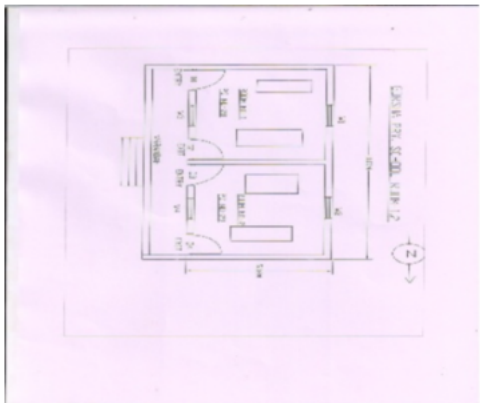

নির্বাচক নিবন্ধন আধিকারিকের স্বাক্ষর

Nazri Naksha

Google Map View

Polling Station Building Front View

Polling Station Front View

Cad View

Key MAP View

বিধানসভা নির্বাচনক্ষেত্রের নং, নাম : 294-মুরারই  
ভাগ নং, নাম : 1-গৌড়শা মুসলিম পাড়া,