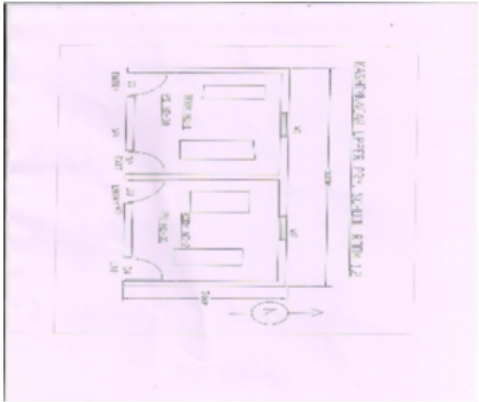

নির্বাচক নিবন্ধন আধিকারিকের স্বাক্ষর

Nazri Naksha

Google Map View

Polling Station Building Front View

Polling Station Front View

Cad View

Key MAP View

1 নাম : শ্রী শংকর কোনাই পিতার নাম: হরি কোনাই বাড়ির নং : n0155 বয়স : 43 লিঙ্গ : পুরুষ	FQR1953280 ফটো উপলব্ধ	2 নাম : বিকাশ কোনাই পিতার নাম: শ্রী শংকর কোনাই বাড়ির নং : এন0155 গোড়শা বয়স : 21 লিঙ্গ : পুরুষ	IER2988236 ফটো উপলব্ধ	3 নাম : টুনটুনি কোনাই স্বামীর নাম: শ্রী শংকর কোনাই বাড়ির নং : n0154 বয়স : 36 লিঙ্গ : মহিলা	FQR2558310 ফটো উপলব্ধ
4 নাম : গনপতি কোনাই পিতার নাম: রঞ্জন কোনাই বাড়ির নং : n0008 বয়স : 71 লিঙ্গ : পুরুষ	FQR1951946 ফটো উপলব্ধ	5 নাম : কৃষ্ণ কোনাই পিতার নাম: হাবল কোনাই বাড়ির নং : n0156 বয়স : 42 লিঙ্গ : পুরুষ	IER1486398 ফটো উপলব্ধ	6 নাম : শ্রীমতি কোনাই স্বামীর নাম: কৃষ্ণ কোনাই বাড়ির নং : n0153 বয়স : 39 লিঙ্গ : মহিলা	IER1726975 ফটো উপলব্ধ
7 নাম : আশীষ কোনাই পিতার নাম: গনপতি কোনাই বাড়ির নং : n0008 বয়স : 32 লিঙ্গ : পুরুষ	IER1726967 ফটো উপলব্ধ	Q 8 নাম : মানিক কোনাই পিতার নাম: হাবল কোনাই বাড়ির নং : এন045 বয়স : 45 লিঙ্গ : পুরুষ	IER3054707 ফটো উপলব্ধ	9 নাম : রিয়া মাজিত স্বামীর নাম: লাল কোনাই বাড়ির নং : এন0156 বয়স : 24 লিঙ্গ : মহিলা	IER2881738 ফটো উপলব্ধ
10 নাম : পিউ ঘোষ পিতার নাম: পরেশ ঘোষ বাড়ির নং : এন0098 বয়স : 24 লিঙ্গ : মহিলা	IER2813624 ফটো উপলব্ধ	11 নাম : জবারানী দত্ত স্বামীর নাম: নীতিশ দত্ত বাড়ির নং : এন0012 বয়স : 41 লিঙ্গ : মহিলা	IER2695823 ফটো উপলব্ধ	12 নাম : শুভ ভাস্কর পিতার নাম: সমির ভাস্কর বাড়ির নং : এন0012 বয়স : 25 লিঙ্গ : পুরুষ	IER2695856 ফটো উপলব্ধ