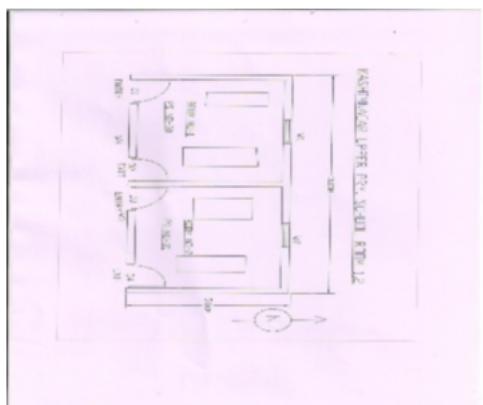

নির্বাচক নিবন্ধন আধিকারিকের স্বাক্ষর

Nazri Naksha

Google Map View

Polling Station Building Front View

Polling Station Front View

Cad View

Key MAP View

| | | | | | | | | |
|---------------------------------------------------------------------------------------------------|------------------|------------|-------------------------------------------------------------------------------------------------|------------------|------------|------------------------------------------------------------------------------------------------|------------------|------------|
| 1 | IER2245553 | ফটো উপলব্ধ | 2 | IER2650182 | ফটো উপলব্ধ | 3 | IER2882264 | ফটো উপলব্ধ |
| নাম : নরেশ কোনাই পিতার নাম: যশিষ্ঠ কোনাই বাড়ির নং : হু বয়স : 26 লিঙ্গ : পুরুষ | | | নাম : বিভাষ কোনাই পিতার নাম: পোষাটা কোনাই বাড়ির নং : হু বয়স : 25 লিঙ্গ : পুরুষ | | | নাম : রিয়া কোনাই স্বামীর নাম: পরেশ কোনাই বাড়ির নং : এন0010 বয়স : 22 লিঙ্গ : মহিলা | | |
| 4 | IER2882033 | ফটো উপলব্ধ | 5 | IER2680049 | ফটো উপলব্ধ | 6 | IER2044006 | ফটো উপলব্ধ |
| নাম : পূর্ণিমা কোনাই স্বামীর নাম: বিভাষ কোনাই বাড়ির নং : গোড়শা বয়স : 24 লিঙ্গ : মহিলা | | | নাম : সিবা কোনাই স্বামীর নাম: পঞ্চ কোনাই বাড়ির নং : n0010 বয়স : 59 লিঙ্গ : মহিলা | | | নাম : অলসি কোনাই পিতার নাম: পঞ্চ কোনাই বাড়ির নং : n0182 বয়স : 30 লিঙ্গ : মহিলা | | |
| 7 | IER1944404 | ফটো উপলব্ধ | 8 | IER2043990 | ফটো উপলব্ধ | 9 | IER2044014 | ফটো উপলব্ধ |
| নাম : পরেশ কোনাই পিতার নাম: যশিষ্ঠ কোনাই বাড়ির নং : n0010 বয়স : 29 লিঙ্গ : পুরুষ | | | নাম : সুভাষ কোনাই পিতার নাম: পোষাটা কোনাই বাড়ির নং : n0181 বয়স : 28 লিঙ্গ : পুরুষ | | | নাম : চিরঞ্জীত কোনাই পিতার নাম: আষাটা কোনাই বাড়ির নং : n0183 বয়স : 28 লিঙ্গ : পুরুষ | | |
| Q | IER1051630 | ফটো উপলব্ধ | 11 | IER1477926 | ফটো উপলব্ধ | 12 | WB/42/294/054732 | ফটো উপলব্ধ |
| নাম : প্রবীর দাস পিতার নাম: নিতাই দাস বাড়ির নং : বয়স : 42 লিঙ্গ : পুরুষ | | | নাম : জয়ন্ত কোনাই পিতার নাম: পঞ্চ কোনাই বাড়ির নং : n0010 বয়স : 34 লিঙ্গ : পুরুষ | | | নাম : পঞ্চ কোনাই পিতার নাম: মদন কোনাই বাড়ির নং : n0010 বয়স : 64 লিঙ্গ : পুরুষ | | |
| 13 | IER2973550 | ফটো উপলব্ধ | 14 | IER3012788 | ফটো উপলব্ধ | 15 | IER1405869 | ফটো উপলব্ধ |
| নাম : আয়নী কোনাই স্বামীর নাম: যশিষ্ঠ কোনাই বাড়ির নং : n0010 বয়স : 56 লিঙ্গ : মহিলা | | | নাম : যশিষ্ঠ কোনাই পিতার নাম: মদন কোনাই বাড়ির নং : n0010 বয়স : 67 লিঙ্গ : পুরুষ | | | নাম : দিপালী কোনাই স্বামীর নাম: সুভাষ কোনাই বাড়ির নং : n0010 বয়স : 38 লিঙ্গ : মহিলা | | |
| 16 | FQR2558278 | ফটো উপলব্ধ | 17 | WB/42/294/054279 | ফটো উপলব্ধ | 18 | WB/42/294/054302 | ফটো উপলব্ধ |
| নাম : সুভাগ্য কোনাই পিতার নাম: অনুকুল কোনাই বাড়ির নং : n0010 বয়স : 39 লিঙ্গ : পুরুষ | | | নাম : পাতাসী কোনাই স্বামীর নাম: অনুকুল কোনাই বাড়ির নং : n0010 বয়স : 65 লিঙ্গ : মহিলা | | | নাম : অনুকুল কোনাই পিতার নাম: মদন কোনাই বাড়ির নং : n0010 বয়স : 72 লিঙ্গ : পুরুষ | | |
| 19 | WB/42/294/054240 | ফটো উপলব্ধ | 20 | IER3115417 | ফটো উপলব্ধ | 21 | IER3115425 | ফটো উপলব্ধ |
| নাম : দিপালী কোনাই স্বামীর নাম: আষাটা কোনাই বাড়ির নং : n0001 বয়স : 63 লিঙ্গ : মহিলা | | | নাম : সবিতা কোনাই স্বামীর নাম: পোষাটা কোনাই বাড়ির নং : n0001 বয়স : 57 লিঙ্গ : মহিলা | | | নাম : পোষাটা কোনাই পিতার নাম: সুধীর কোনাই বাড়ির নং : n0001 বয়স : 67 লিঙ্গ : পুরুষ | | |
| 22 | IER1262591 | ফটো উপলব্ধ | 23 | IER0112003 | ফটো উপলব্ধ | 24 | IER2973733 | ফটো উপলব্ধ |
| নাম : টপি কোনাই স্বামীর নাম: সুখেন কোনাই বাড়ির নং : n0001 বয়স : 36 লিঙ্গ : মহিলা | | | নাম : সুখেন কোনাই পিতার নাম: ছবি কোনাই বাড়ির নং : n0001 বয়স : 37 লিঙ্গ : পুরুষ | | | নাম : মালতী কোনাই স্বামীর নাম: ছবি কোনাই বাড়ির নং : n0001 বয়স : 65 লিঙ্গ : মহিলা | | |
| 25 | WB/42/294/054058 | ফটো উপলব্ধ | 26 | IER2664902 | ফটো উপলব্ধ | 27 | IER2664811 | ফটো উপলব্ধ |
| নাম : ছবি কোনাই পিতার নাম: সুধীর কোনাই বাড়ির নং : n0001 বয়স : 73 লিঙ্গ : পুরুষ | | | নাম : প্রসেনজিৎ দাস পিতার নাম: অচ্যুৎ কুমার দাস বাড়ির নং : হু বয়স : 26 লিঙ্গ : পুরুষ | | | নাম : চুমকী দাস পিতার নাম: অদ্বিত্য দাস বাড়ির নং : হু বয়স : 28 লিঙ্গ : মহিলা | | |
| 28 | IER2696409 | ফটো উপলব্ধ | 29 | IER1727478 | ফটো উপলব্ধ | 30 | IER2044121 | ফটো উপলব্ধ |
| নাম : ছোটু দাস পিতার নাম: শম্ভু দাস বাড়ির নং : এন0120 বয়স : 36 লিঙ্গ : পুরুষ | | | নাম : বেবি দাস স্বামীর নাম: প্রবীর দাস বাড়ির নং : 36 বয়স : 35 লিঙ্গ : মহিলা | | | নাম : পিকু পাল পিতার নাম: রামকৃষ্ণ পাল বাড়ির নং : n0194 বয়স : 28 লিঙ্গ : পুরুষ | | |