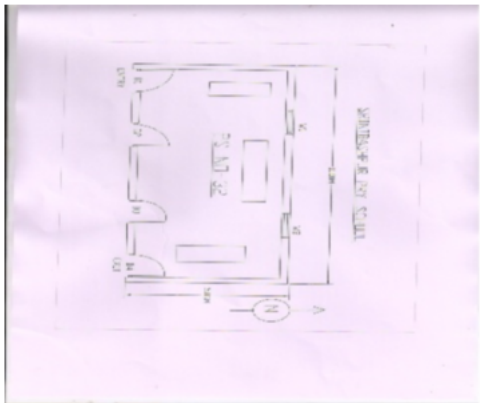

নির্বাচক নিবন্ধন আধিকারিকের স্বাক্ষর

Nazri Naksha

Google Map View

Polling Station Building Front View

Polling Station Front View

Cad View

Key MAP View

বিধানসভা নির্বাচনক্ষেত্রের নং, নাম : 294-মুরারই
ভাগ নং, নাম : 1-কাসিমনগর রাস্তার উত্তরাংশ