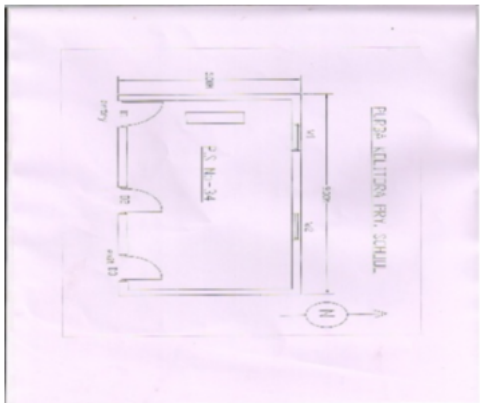

নির্বাচক নিবন্ধন আধিকারিকের স্বাক্ষর

Nazri Naksha

Google Map View

Polling Station Building Front View

Polling Station Front View

Cad View

Key MAP View

1	IER1729003	ফটো উপলব্ধ	নাম : ফরিদা খাতুন স্বামীর নাম: আসরাফুল সেখ বাড়ির নং : n0043 বয়স : 37 লিঙ্গ : মহিলা	2	IER1051341	ফটো উপলব্ধ	নাম : আসরাফুল সেখ পিতার নাম: হবি সেখ বাড়ির নং : n0043 বয়স : 38 লিঙ্গ : পুরুষ	3	IER1051408	ফটো উপলব্ধ	নাম : আমিরুল সেখ পিতার নাম: মোঃ সেকারুল সেখ বাড়ির নং : n0018 বয়স : 36 লিঙ্গ : পুরুষ
4	FQR2559185	ফটো উপলব্ধ	নাম : রোজিনা বিবি স্বামীর নাম: আজহারুল সেখ বাড়ির নং : n0016 বয়স : 39 লিঙ্গ : মহিলা	5	IER1728880	ফটো উপলব্ধ	নাম : আহেদ আলি পিতার নাম: মহঃ নূর ইসলাম বাড়ির নং : n0016 বয়স : 31 লিঙ্গ : পুরুষ	6	IER1596881	ফটো উপলব্ধ	নাম : সায়েদ আলি পিতার নাম: মহঃ নূর ইসলাম বাড়ির নং : n0016 বয়স : 33 লিঙ্গ : পুরুষ
7	WB/08/052/189139	ফটো উপলব্ধ	নাম : মহঃ নূর ইসলাম পিতার নাম: মোঃ সেকারুল সেখ বাড়ির নং : n0016 বয়স : 64 লিঙ্গ : পুরুষ	8	IER1945781	ফটো উপলব্ধ	নাম : সাইনারা খাতুন পিতার নাম: মোঃ সেকারুল সেখ বাড়ির নং : n0018 বয়স : 31 লিঙ্গ : মহিলা	9	IER1945757	ফটো উপলব্ধ	নাম : সৈয়দুল সেখ পিতার নাম: এসলাম সেখ বাড়ির নং : n0099 বয়স : 32 লিঙ্গ : পুরুষ
10	IER1945716	ফটো উপলব্ধ	নাম : মইদ সেখ পিতার নাম: এবাদুল সেখ বাড়ির নং : n0095 বয়স : 30 লিঙ্গ : পুরুষ	11	IER1945708	ফটো উপলব্ধ	নাম : জসমীনা বিবি স্বামীর নাম: কিরন সেখ বাড়ির নং : n0099 বয়স : 30 লিঙ্গ : মহিলা	12	IER1051192	ফটো উপলব্ধ	নাম : রুবিনা বিবি স্বামীর নাম: তোতা সেখ বাড়ির নং : n0035 বয়স : 40 লিঙ্গ : মহিলা
13	WB/08/052/183574	ফটো উপলব্ধ	নাম : সাহাজাদি বিবি স্বামীর নাম: মোকিতুন সেখ বাড়ির নং : n0035 বয়স : 56 লিঙ্গ : মহিলা	14	IER1261676	ফটো উপলব্ধ	নাম : আব্দুল আলিম পিতার নাম: সাদেক আলি বাড়ির নং : n0033 বয়স : 39 লিঙ্গ : পুরুষ	15	FQR2245041	ফটো উপলব্ধ	নাম : আব্দুরা বিবি স্বামীর নাম: জাহঙ্গীর সেখ বাড়ির নং : n0033 বয়স : 41 লিঙ্গ : মহিলা
16	WB/08/051/186116	ফটো উপলব্ধ	নাম : সাবেরা বিবি স্বামীর নাম: সাদেক আলী সেখ বাড়ির নং : n0033 বয়স : 64 লিঙ্গ : মহিলা	17	FQR2245058	ফটো উপলব্ধ	নাম : রোহিমা বিবি স্বামীর নাম: ফিরোজ সেখ বাড়ির নং : n0033 বয়স : 46 লিঙ্গ : মহিলা	18	FQR2245066	ফটো উপলব্ধ	নাম : ফিরোজ সেখ পিতার নাম: সাদেক আলী বাড়ির নং : n0033 বয়স : 49 লিঙ্গ : পুরুষ
19	KKV6092373	ফটো উপলব্ধ	নাম : পিতার নাম: বাড়ির নং : না বয়স : 31 লিঙ্গ : পুরুষ	20	WB/08/052/156399	ফটো উপলব্ধ	নাম : আজমা বিবি স্বামীর নাম: মুজিবর সেখ বাড়ির নং : n0030 বয়স : 51 লিঙ্গ : মহিলা	21	FQR2559300	ফটো উপলব্ধ	নাম : সৌওসুন বিবি স্বামীর নাম: কবিরুল সেখ বাড়ির নং : n0103 বয়স : 39 লিঙ্গ : মহিলা
22	FQR2554293	ফটো উপলব্ধ	নাম : আজমিরা বিবি স্বামীর নাম: আব্দুল হালিম সেখ বাড়ির নং : n0258 বয়স : 41 লিঙ্গ : মহিলা	23	IER0117085	ফটো উপলব্ধ	নাম : সাফিকুল সেখ পিতার নাম: এমাজুদ্দিন সেখ বাড়ির নং : n0248 বয়স : 38 লিঙ্গ : পুরুষ	24	FKG3098795	ফটো উপলব্ধ	নাম : টুকটুক বিবি স্বামীর নাম: জাহাঙ্গীর সেখ বাড়ির নং : n0293 বয়স : 41 লিঙ্গ : মহিলা
25	WB/42/294/051833	ফটো উপলব্ধ	নাম : মেজেরা খাতুন স্বামীর নাম: মোকিতুন সেখ বাড়ির নং : n0025 বয়স : 52 লিঙ্গ : মহিলা	26	IER1477496	ফটো উপলব্ধ	নাম : সেহেরুল পিতার নাম: রহিম বাড়ির নং : n0024 বয়স : 35 লিঙ্গ : পুরুষ	27	IER0111559	ফটো উপলব্ধ	নাম : নুরতাজ বিবি স্বামীর নাম: মোতাকাবেল সেখ বাড়ির নং : n0024 বয়স : 38 লিঙ্গ : মহিলা
28	FQR2559417	ফটো উপলব্ধ	নাম : মোতাকাবেল পিতার নাম: রহিম বাড়ির নং : n0024 বয়স : 39 লিঙ্গ : পুরুষ	29	WB/08/052/177430	ফটো উপলব্ধ	নাম : মোকতার বিবি স্বামীর নাম: রহিম সেখ বাড়ির নং : n0024 বয়স : 52 লিঙ্গ : মহিলা	30	WB/08/052/177429	ফটো উপলব্ধ	নাম : আব্দুল রহিম পিতার নাম: জুবোদা আলী বাড়ির নং : n0024 বয়স : 57 লিঙ্গ : পুরুষ