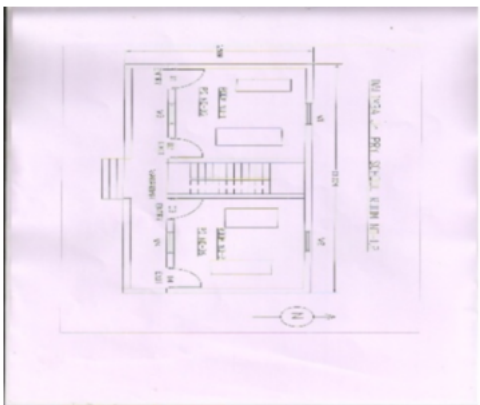

নির্বাচক নিবন্ধন আধিকারিকের স্বাক্ষর

Nazri Naksha

Google Map View

Polling Station Building Front View

Polling Station Front View

Cad View

Key MAP View

বিধানসভা নির্বাচনক্ষেত্রের নং, নাম : 294-মুরারই
ভাগ নং, নাম : 1-কলিতোড়া(ডাঙ্গাপাড়া),