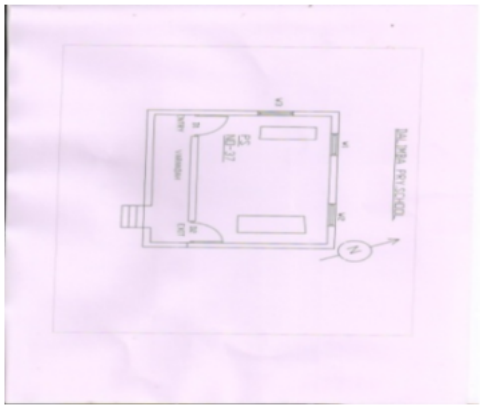

নির্বাচক নিবন্ধন আধিকারিকের স্বাক্ষর

Nazri Naksha

Google Map View

Polling Station Building Front View

Polling Station Front View

Cad View

Key MAP View

|   |                                |  |                                |  |                                |
|---|--------------------------------|--|--------------------------------|--|--------------------------------|
| 1<br>নাম : লিসাদ ভূঁইমালী<br>পিতার নাম: বিনয় ভূঁইমালী<br>বাড়ির নং : n0001<br>বয়স : 58 লিঙ্গ : পুরুষ      | FQR2472116<br>ফটো উপলব্ধ       | 2<br>নাম : শাশানী ভূঁইমালী<br>স্বামীর নাম: লিসাদ ভূঁইমালী<br>বাড়ির নং : n0002<br>বয়স : 52 লিঙ্গ : মহিলা          | FQR2472124<br>ফটো উপলব্ধ       | 3<br>নাম : সম্পা ভূঁইমালী<br>স্বামীর নাম: হরেন ভূঁইমালী<br>বাড়ির নং : n0055<br>বয়স : 41 লিঙ্গ : মহিলা    | FQR2466852<br>ফটো উপলব্ধ       |
| 4<br>নাম : শ্রী কুমার ঘোষ<br>পিতার নাম: সত্যসাধন ঘোষ<br>বাড়ির নং : n0005<br>বয়স : 53 লিঙ্গ : পুরুষ        | WB/42/294/072328<br>ফটো উপলব্ধ | 5<br>নাম : জলি ঘোষ<br>স্বামীর নাম: শ্রী কুমার ঘোষ<br>বাড়ির নং : n0005<br>বয়স : 46 লিঙ্গ : মহিলা                  | FQR1424670<br>ফটো উপলব্ধ       | 6<br>নাম : সুভাষ চন্দ্র ঘোষ<br>পিতার নাম: ভূপতি ঘোষ<br>বাড়ির নং : n0131<br>বয়স : 70 লিঙ্গ : পুরুষ        | WB/42/294/072046<br>ফটো উপলব্ধ |
| 7<br>নাম : সত্যসাধন ঘোষ<br>পিতার নাম: শরৎ ঘোষ<br>বাড়ির নং : n0005<br>বয়স : 80 লিঙ্গ : পুরুষ               | WB/42/294/072028<br>ফটো উপলব্ধ | 8<br>নাম : সৌমিক ঘোষ<br>পিতার নাম: সুভাষচন্দ্র ঘোষ<br>বাড়ির নং : n0131<br>বয়স : 40 লিঙ্গ : পুরুষ                 | FQR2471910<br>ফটো উপলব্ধ       | 9<br>নাম : ইতি ঘোষ<br>স্বামীর নাম: সুভাষ ঘোষ<br>বাড়ির নং : n0131<br>বয়স : 62 লিঙ্গ : মহিলা               | WB/42/294/072047<br>ফটো উপলব্ধ |
| 10<br>নাম : সন্দীপন ঘোষ<br>পিতার নাম: শ্রী কুমার ঘোষ<br>বাড়ির নং : এন0005<br>বয়স : 24 লিঙ্গ : পুরুষ       | IER2699593<br>ফটো উপলব্ধ       | 11<br>নাম : জয়ন্তীবালা বিশ্বাস<br>স্বামীর নাম: অম্বিকাচরন বিশ্বাস<br>বাড়ির নং : n0024<br>বয়স : 82 লিঙ্গ : মহিলা | WB/42/294/072158<br>ফটো উপলব্ধ | 12<br>নাম : বিপুল ভূঁইমালী<br>পিতার নাম: তপন ভূঁইমালী<br>বাড়ির নং : n0051<br>বয়স : 26 লিঙ্গ : পুরুষ      | IER2249993<br>ফটো উপলব্ধ       |
| 13<br>নাম : বদনি ভূঁইমালী<br>স্বামীর নাম: শিবন ভূঁইমালী<br>বাড়ির নং : n0135<br>বয়স : 37 লিঙ্গ : মহিলা     | IER1053909<br>ফটো উপলব্ধ       | 14<br>নাম : শুভ ভূঁইমালী<br>পিতার নাম: নিপেন ভূঁইমালী<br>বাড়ির নং : এন0051<br>বয়স : 26 লিঙ্গ : পুরুষ             | IER2249985<br>ফটো উপলব্ধ       | 15<br>নাম : লিটন ভূঁইমালী<br>পিতার নাম: শিবন ভূঁইমালী<br>বাড়ির নং : এন0134<br>বয়স : 24 লিঙ্গ : পুরুষ     | IER2820348<br>ফটো উপলব্ধ       |
| 16<br>নাম : সুমন ভূঁইমালী<br>পিতার নাম: তপন ভূঁইমালী<br>বাড়ির নং : এন0051<br>বয়স : 23 লিঙ্গ : পুরুষ       | IER2820272<br>ফটো উপলব্ধ       | 17<br>নাম : শুভাশিষ ভূঁইমালী<br>পিতার নাম: নিপেন ভূঁইমালী<br>বাড়ির নং : এন0051<br>বয়স : 26 লিঙ্গ : পুরুষ         | IER2883734<br>ফটো উপলব্ধ       | 18<br>নাম : রিংকু ভূঁইমালী<br>পিতার নাম: বাপি ভূঁইমালী<br>বাড়ির নং : n0053<br>বয়স : 29 লিঙ্গ : পুরুষ     | IER1947498<br>ফটো উপলব্ধ       |
| 19<br>নাম : কালি ভূঁইমালী<br>পিতার নাম: জীতেন ভূঁইমালী<br>বাড়ির নং : n0053<br>বয়স : 51 লিঙ্গ : পুরুষ      | IER2960219<br>ফটো উপলব্ধ       | 20<br>নাম : পদ্মাবতী ভূঁইমালী<br>স্বামীর নাম: গীতু ভূঁইমালী<br>বাড়ির নং : n0050<br>বয়স : 67 লিঙ্গ : মহিলা        | WB/42/294/072382<br>ফটো উপলব্ধ | 21<br>নাম : মেঘনাথ ভূঁইমালী<br>পিতার নাম: গীতু ভূঁইমালী<br>বাড়ির নং : n0050<br>বয়স : 47 লিঙ্গ : পুরুষ    | FQR2466951<br>ফটো উপলব্ধ       |
| 22<br>নাম : শিল্পা ভূঁইমালী<br>স্বামীর নাম: মেঘনাথ ভূঁইমালী<br>বাড়ির নং : n0050<br>বয়স : 42 লিঙ্গ : মহিলা | FQR2466977<br>ফটো উপলব্ধ       | 23<br>নাম : মনোজ ভূঁইমালী<br>পিতার নাম: গীতু ভূঁইমালী<br>বাড়ির নং : n0050<br>বয়স : 40 লিঙ্গ : পুরুষ              | IER1267335<br>ফটো উপলব্ধ       | 24<br>নাম : টুঙ্গা ভূঁইমালী<br>স্বামীর নাম: শঙ্কর ভূঁইমালী<br>বাড়ির নং : n0050<br>বয়স : 43 লিঙ্গ : মহিলা | FQR2466993<br>ফটো উপলব্ধ       |
| 25<br>নাম : পার্বতী ভূঁইমালী<br>স্বামীর নাম: মনোজ ভূঁইমালী<br>বাড়ির নং : n0050<br>বয়স : 32 লিঙ্গ : মহিলা  | IER1730647<br>ফটো উপলব্ধ       | 26<br>নাম : পাপু ভূঁইমালী<br>পিতার নাম: সুকচাঁদ ভূঁইমালী<br>বাড়ির নং : n0051<br>বয়স : 31 লিঙ্গ : পুরুষ           | IER1730605<br>ফটো উপলব্ধ       | 27<br>নাম : বৈশাখী ভূঁইমালী<br>স্বামীর নাম: নুপেন ভূঁইমালী<br>বাড়ির নং : n0051<br>বয়স : 41 লিঙ্গ : মহিলা | FQR2466746<br>ফটো উপলব্ধ       |
| 28<br>নাম : আলো রবিদাস<br>স্বামীর নাম: বাপী রবিদাস<br>বাড়ির নং : n0051<br>বয়স : 42 লিঙ্গ : মহিলা          | IER1267186<br>ফটো উপলব্ধ       | 29<br>নাম : শঙ্কর ভূঁইমালী<br>পিতার নাম: শিশির ভূঁইমালী<br>বাড়ির নং : n0051<br>বয়স : 45 লিঙ্গ : পুরুষ            | FQR2466985<br>ফটো উপলব্ধ       | 30<br>নাম : বাপি রবিদাস<br>পিতার নাম: মঙ্গল রবিদাস<br>বাড়ির নং : n0051<br>বয়স : 46 লিঙ্গ : পুরুষ         | FQR2471662<br>ফটো উপলব্ধ       |