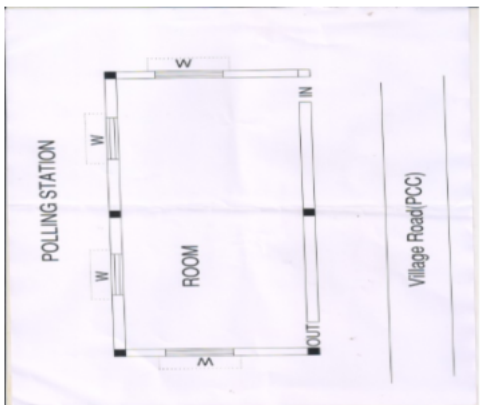

নির্বাচক নিবন্ধন আধিকারিকের স্বাক্ষর

Nazri Naksha

Google Map View

Polling Station Building Front View

Polling Station Front View

Cad View

Key MAP View

1 নাম : সেমান নবী মায়ের নাম: পরিশুন বিবি বাড়ির নং : n0035 বয়স : 44 লিঙ্গ : পুরুষ	FQR2230761 ফটো উপলব্ধ	2 নাম : ওসিউর রহমান পিতার নাম: মুরতুজ আলি বাড়ির নং : n0006 বয়স : 38 লিঙ্গ : পুরুষ	IER1583517 ফটো উপলব্ধ	3 নাম : সামিমা বিবি স্বামীর নাম: মসিউর রহমান বাড়ির নং : n0006 বয়স : 38 লিঙ্গ : মহিলা	IER1044890 ফটো উপলব্ধ
4 নাম : মরিউম বিবি স্বামীর নাম: মুরতুজ আলি বাড়ির নং : n0006 বয়স : 62 লিঙ্গ : মহিলা	FQR1399948 ফটো উপলব্ধ	5 নাম : মুরতুজ আলি পিতার নাম: জওয়াহার মন্ডল বাড়ির নং : n0006 বয়স : 78 লিঙ্গ : পুরুষ	WB/42/294/006427 ফটো উপলব্ধ	6 নাম : নূরবেলী বিবি স্বামীর নাম: সাদিরুল ইসলাম মন্ডল বাড়ির নং : n0039 বয়স : 40 লিঙ্গ : মহিলা	IER0013979 ফটো উপলব্ধ
7 নাম : সোবরাতি মণ্ডল পিতার নাম: হাবিবর মণ্ডল বাড়ির নং : n0039 বয়স : 40 লিঙ্গ : পুরুষ	FQR2451789 ফটো উপলব্ধ	8 নাম : মুবারকহোসেন মণ্ডল পিতার নাম: হাবিবর মণ্ডল বাড়ির নং : n0039 বয়স : 51 লিঙ্গ : পুরুষ	IER3040201 ফটো উপলব্ধ	9 নাম : সাদিরুল ইসলাম মণ্ডল পিতার নাম: হাবিবর রহমান মণ্ডল বাড়ির নং : n0039 বয়স : 53 লিঙ্গ : পুরুষ	WB/42/294/006681 ফটো উপলব্ধ
10 নাম : সোফিকুল ইসলাম মায়ের নাম: রাবিয়া বিবি বাড়ির নং : n0039 বয়স : 41 লিঙ্গ : পুরুষ	IER0013961 ফটো উপলব্ধ	11 নাম : নূর বানু খাতুন স্বামীর নাম: রাসিবুর রহমান বাড়ির নং : n0006 বয়স : 32 লিঙ্গ : মহিলা	IER1931567 ফটো উপলব্ধ	12 নাম : রুমেলা বিবি স্বামীর নাম: রহিম সেখ বাড়ির নং : n0017 বয়স : 78 লিঙ্গ : মহিলা	WB/42/294/006608 ফটো উপলব্ধ
13 নাম : আব্দুল আজিজ পিতার নাম: আলতাব হোসেন বাড়ির নং : n0221 বয়স : 29 লিঙ্গ : পুরুষ	IER2034387 ফটো উপলব্ধ	14 নাম : ওজিফা খাতুন স্বামীর নাম: সফিউদ্দিন মন্ডল বাড়ির নং : n0031 বয়স : 57 লিঙ্গ : মহিলা	IER3128147 ফটো উপলব্ধ	15 নাম : কামাল সেখ পিতার নাম: বাসেদ সেখ বাড়ির নং : N0107 বয়স : 35 লিঙ্গ : পুরুষ	IER2531671 ফটো উপলব্ধ
16 নাম : মহঃহায়দার আলি পিতার নাম: মুরতুজ আলি বাড়ির নং : n0006 বয়স : 34 লিঙ্গ : পুরুষ	IER1583525 ফটো উপলব্ধ	17 নাম : সুলেখা খাতুন স্বামীর নাম: মতিউর রহমান বাড়ির নং : n0006 বয়স : 44 লিঙ্গ : মহিলা	FQR2230753 ফটো উপলব্ধ	18 নাম : নূর আলম সেখ পিতার নাম: সাদিরুল সেখ বাড়ির নং : এন0039 বয়স : 26 লিঙ্গ : পুরুষ	IER2688471 ফটো উপলব্ধ
19 নাম : জামাল সেখ পিতার নাম: বাসেদ সেখ বাড়ির নং : এন0107 বয়স : 25 লিঙ্গ : পুরুষ	IER2688398 ফটো উপলব্ধ	20 নাম : সামসোদ্দিন মন্ডল পিতার নাম: সফিউদ্দিন মন্ডল বাড়ির নং : n0031 বয়স : 42 লিঙ্গ : পুরুষ	IER1392059 ফটো উপলব্ধ	21 নাম : রাসিবুর রহমান পিতার নাম: মুরতুজ আলী বাড়ির নং : n0006 বয়স : 41 লিঙ্গ : পুরুষ	FQR1927839 ফটো উপলব্ধ
22 নাম : সহিদুল মন্ডল পিতার নাম: সফিউদ্দিন মন্ডল বাড়ির নং : n0031 বয়স : 51 লিঙ্গ : পুরুষ	IER2409621 ফটো উপলব্ধ	23 নাম : নাসিলা খাতুন স্বামীর নাম: ওসিউর রহমান বাড়ির নং : n0006 বয়স : 33 লিঙ্গ : মহিলা	IER1709591 ফটো উপলব্ধ	24 নাম : আজমিরা বেগম পিতার নাম: মুরতুজ আলি বাড়ির নং : n0006 বয়স : 36 লিঙ্গ : মহিলা	IER1857119 ফটো উপলব্ধ
25 নাম : সহীদুন বিবি স্বামীর নাম: সহিদুল মন্ডল বাড়ির নং : n0031 বয়স : 42 লিঙ্গ : মহিলা	FQR2451862 ফটো উপলব্ধ	26 নাম : মসিউর রহমান পিতার নাম: মুরতুজ আলি বাড়ির নং : n0006 বয়স : 43 লিঙ্গ : পুরুষ	IER2411270 ফটো উপলব্ধ	27 নাম : সোফিক আনোয়ার মন্ডল পিতার নাম: সহিদুল মন্ডল বাড়ির নং : এন0031 বয়স : 22 লিঙ্গ : পুরুষ	IER3013182 ফটো উপলব্ধ
28 নাম : রাবিয়া বিবি স্বামীর নাম: হাবিবুর রহমান মন্ডল বাড়ির নং : n0039 বয়স : 78 লিঙ্গ : মহিলা	WB/42/294/006630 ফটো উপলব্ধ	29 নাম : রেমি খাতুন স্বামীর নাম: সোফিকুল ইসলাম বাড়ির নং : এন0039 বয়স : 28 লিঙ্গ : মহিলা	IER3018207 ফটো উপলব্ধ	30 নাম : রয়েল সেখ পিতার নাম: মজিবুল সেখ বাড়ির নং : N0072 বয়স : 26 লিঙ্গ : পুরুষ	IER2531721 ফটো উপলব্ধ