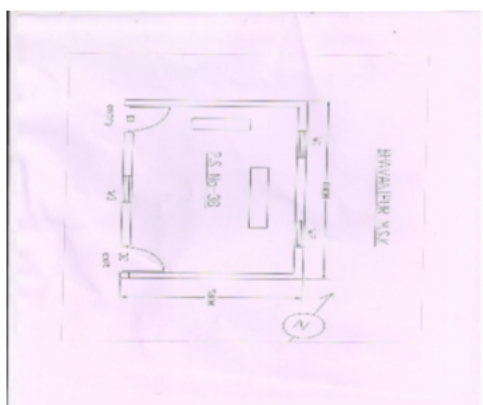

নির্বাচক নিবন্ধন আধিকারিকের স্বাক্ষর

Nazri Naksha

Google Map View

Polling Station Building Front View

Polling Station Front View

Cad View

Key MAP View

বিধানসভা নির্বাচনক্ষেত্রের নং, নাম : 294-মুরারই  
ভাগ নং, নাম : 1-ডালিয়া, দক্ষিণ পশ্চিম পাড়া