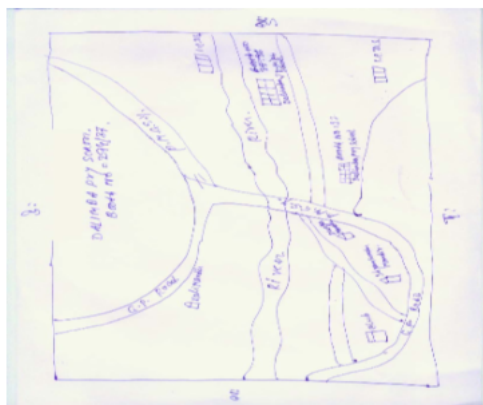

নির্বাচক নিবন্ধন আধিকারিকের স্বাক্ষর

Nazri Naksha

Google Map View

Polling Station Building Front View

Polling Station Front View

Cad View

Key MAP View

1 নাম : সঙ্গিতা রাজবংশী স্বামীর নাম : বসন্ত রাজবংশী বাড়ির নং : n0112 বয়স : 35 লিঙ্গ : মহিলা	IER1406842 ফটো উপলব্ধ	2 নাম : বসন্ত রাজবংশী পিতার নাম : নবনি রাজবংশী বাড়ির নং : n0112 বয়স : 41 লিঙ্গ : পুরুষ	FQR2469401 ফটো উপলব্ধ	3 নাম : বিধান কোনাই পিতার নাম : মোহন কোনাই বাড়ির নং : স্কু বয়স : 34 লিঙ্গ : পুরুষ	IER2671782 ফটো উপলব্ধ
4 নাম : মোহন কোনাই পিতার নাম : বিনয় কোনাই বাড়ির নং : স্কু বয়স : 66 লিঙ্গ : পুরুষ	IER2671899 ফটো উপলব্ধ	5 নাম : সুজান কোনাই পিতার নাম : মোহন কোনাই বাড়ির নং : স্কু বয়স : 30 লিঙ্গ : পুরুষ	IER2671949 ফটো উপলব্ধ	6 নাম : বর্ণালী কোনাই স্বামীর নাম : সুজন কোনাই বাড়ির নং : স্কু বয়স : 24 লিঙ্গ : মহিলা	IER2887024 ফটো উপলব্ধ
7 নাম : গৌতম কর্মকার পিতার নাম : বিজয় কর্মকার বাড়ির নং : n0078 বয়স : 53 লিঙ্গ : পুরুষ	IER2680098 ফটো উপলব্ধ	8 নাম : পূর্ণিমা কর্মকার স্বামীর নাম : গৌতম কর্মকার বাড়ির নং : n0078 বয়স : 50 লিঙ্গ : মহিলা	IER2680031 ফটো উপলব্ধ	9 নাম : মায়াদাসী কর্মকার স্বামীর নাম : বিজয় কর্মকার বাড়ির নং : n0078 বয়স : 82 লিঙ্গ : মহিলা	WB/42/294/405112 ফটো উপলব্ধ
10 নাম : ফুলটুসী কর্মকার স্বামীর নাম : প্রকাশ কর্মকার বাড়ির নং : n0078 বয়স : 45 লিঙ্গ : মহিলা	FQR1957273 ফটো উপলব্ধ	11 নাম : প্রকাশ চন্দ্র কর্মকার পিতার নাম : বিজয় কর্মকার বাড়ির নং : n0078 বয়স : 46 লিঙ্গ : পুরুষ	FQR1680701 ফটো উপলব্ধ	12 নাম : গৌর কর্মকার পিতার নাম : গৌতম কর্মকার বাড়ির নং : n0078 বয়স : 30 লিঙ্গ : পুরুষ	IER1948850 ফটো উপলব্ধ
13 নাম : ছায়া কোনাই স্বামীর নাম : সাগর কোনাই বাড়ির নং : n0081 বয়স : 44 লিঙ্গ : মহিলা	FQR2249290 ফটো উপলব্ধ	14 নাম : নাগর কোনাই পিতার নাম : রমাপতি কোনাই বাড়ির নং : n0081 বয়স : 45 লিঙ্গ : পুরুষ	IER1406693 ফটো উপলব্ধ	15 নাম : ধীরেন কোনাই পিতার নাম : রমাপতি কোনাই বাড়ির নং : n0081 বয়স : 43 লিঙ্গ : পুরুষ	FQR2249183 ফটো উপলব্ধ
16 নাম : সাগর কোনাই পিতার নাম : রমাপতি কোনাই বাড়ির নং : n0081 বয়স : 46 লিঙ্গ : পুরুষ	FQR1680792 ফটো উপলব্ধ	17 নাম : নিখিল কোনাই পিতার নাম : আলোমতি কোনাই বাড়ির নং : n0080 বয়স : 39 লিঙ্গ : পুরুষ	FQR2465805 ফটো উপলব্ধ	18 নাম : অজয় রাজবংশী পিতার নাম : সুধাকর রাজবংশী বাড়ির নং : n0080 বয়স : 41 লিঙ্গ : পুরুষ	FQR2249464 ফটো উপলব্ধ
19 নাম : আলোমতি কোনাই স্বামীর নাম : রাজকুমার কোনাই বাড়ির নং : n0080 বয়স : 66 লিঙ্গ : মহিলা	WB/42/294/063412 ফটো উপলব্ধ	20 নাম : জয়ন্তী কোনাই স্বামীর নাম : বিরাট কোনাই বাড়ির নং : n0079 বয়স : 33 লিঙ্গ : মহিলা	IER1866789 ফটো উপলব্ধ	21 নাম : বিরাট কোনাই পিতার নাম : বাদল কোনাই বাড়ির নং : n0079 বয়স : 36 লিঙ্গ : পুরুষ	IER1866797 ফটো উপলব্ধ
22 নাম : মহা কোনাই স্বামীর নাম : প্রবোধ কোনাই বাড়ির নং : n0079 বয়স : 45 লিঙ্গ : মহিলা	FQR1959410 ফটো উপলব্ধ	23 নাম : প্রবোধ কোনাই পিতার নাম : সুজন কোনাই বাড়ির নং : n0079 বয়স : 53 লিঙ্গ : পুরুষ	FQR1959428 ফটো উপলব্ধ	24 নাম : বাসকী কোনাই স্বামীর নাম : সুজন কোনাই বাড়ির নং : n0079 বয়স : 69 লিঙ্গ : মহিলা	WB/42/294/063149 ফটো উপলব্ধ
25 নাম : সুজন কোনাই পিতার নাম : বিণ্ড কোনাই বাড়ির নং : n0079 বয়স : 74 লিঙ্গ : পুরুষ	WB/42/294/063168 ফটো উপলব্ধ	26 নাম : লক্ষী কোনাই স্বামীর নাম : ধীরেন কোনাই বাড়ির নং : n0081 বয়স : 39 লিঙ্গ : মহিলা	IER0134205 ফটো উপলব্ধ	27 নাম : ক্যাবল কোনাই পিতার নাম : যষ্টি কোনাই বাড়ির নং : n0082 বয়স : 65 লিঙ্গ : পুরুষ	WB/42/294/063528 ফটো উপলব্ধ
28 নাম : সারথি কোনাই স্বামীর নাম : ক্যাবল কোনাই বাড়ির নং : n0082 বয়স : 64 লিঙ্গ : মহিলা	WB/42/294/063551 ফটো উপলব্ধ	29 নাম : লোটন কোনাই পিতার নাম : ক্যাবল কোনাই বাড়ির নং : n0082 বয়স : 31 লিঙ্গ : পুরুষ	IER1731678 ফটো উপলব্ধ	30 নাম : হেলু কোনাই পিতার নাম : যষ্টি কোনাই বাড়ির নং : n0082 বয়স : 60 লিঙ্গ : পুরুষ	WB/42/294/063431 ফটো উপলব্ধ