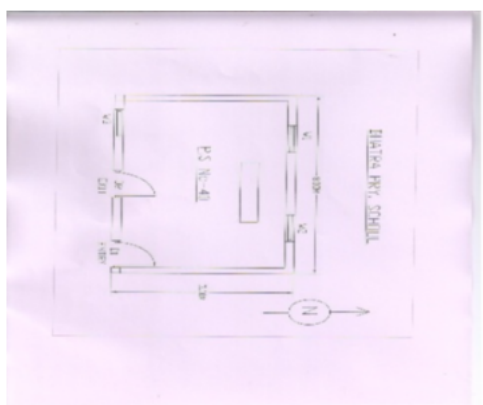

নির্বাচক নিবন্ধন আধিকারিকের স্বাক্ষর

Nazri Naksha

Google Map View

Polling Station Building Front View

Polling Station Front View

Cad View

Key MAP View

1 নাম : সঙ্গিতা রাজবংশী স্বামীর নাম : বসন্ত রাজবংশী বাড়ির নং : n0112 বয়স : 35 লিঙ্গ : মহিলা	IER1406842 ফটো উপলব্ধ	2 নাম : বসন্ত রাজবংশী পিতার নাম : নবনি রাজবংশী বাড়ির নং : n0112 বয়স : 41 লিঙ্গ : পুরুষ	FQR2469401 ফটো উপলব্ধ	3 নাম : বিধান কোনাই পিতার নাম : মোহন কোনাই বাড়ির নং : স্কু বয়স : 34 লিঙ্গ : পুরুষ	IER2671782 ফটো উপলব্ধ
4 নাম : মোহন কোনাই পিতার নাম : বিনয় কোনাই বাড়ির নং : স্কু বয়স : 66 লিঙ্গ : পুরুষ	IER2671899 ফটো উপলব্ধ	5 নাম : সুজান কোনাই পিতার নাম : মোহন কোনাই বাড়ির নং : স্কু বয়স : 30 লিঙ্গ : পুরুষ	IER2671949 ফটো উপলব্ধ	6 নাম : বর্ণালী কোনাই স্বামীর নাম : সুজন কোনাই বাড়ির নং : স্কু বয়স : 24 লিঙ্গ : মহিলা	IER2887024 ফটো উপলব্ধ
7 নাম : গৌতম কর্মকার পিতার নাম : বিজয় কর্মকার বাড়ির নং : n0078 বয়স : 53 লিঙ্গ : পুরুষ	IER2680098 ফটো উপলব্ধ	8 নাম : পূর্ণিমা কর্মকার স্বামীর নাম : গৌতম কর্মকার বাড়ির নং : n0078 বয়স : 50 লিঙ্গ : মহিলা	IER2680031 ফটো উপলব্ধ	9 নাম : মায়াদাসী কর্মকার স্বামীর নাম : বিজয় কর্মকার বাড়ির নং : n0078 বয়স : 82 লিঙ্গ : মহিলা	WB/42/294/405112 ফটো উপলব্ধ
10 নাম : ফুলটুসী কর্মকার স্বামীর নাম : প্রকাশ কর্মকার বাড়ির নং : n0078 বয়স : 45 লিঙ্গ : মহিলা	FQR1957273 ফটো উপলব্ধ	11 নাম : প্রকাশ চন্দ্র কর্মকার পিতার নাম : বিজয় কর্মকার বাড়ির নং : n0078 বয়স : 46 লিঙ্গ : পুরুষ	FQR1680701 ফটো উপলব্ধ	12 নাম : গৌর কর্মকার পিতার নাম : গৌতম কর্মকার বাড়ির নং : n0078 বয়স : 30 লিঙ্গ : পুরুষ	IER1948850 ফটো উপলব্ধ
13 নাম : ছায়া কোনাই স্বামীর নাম : সাগর কোনাই বাড়ির নং : n0081 বয়স : 44 লিঙ্গ : মহিলা	FQR2249290 ফটো উপলব্ধ	14 নাম : নাগর কোনাই পিতার নাম : রমাপতি কোনাই বাড়ির নং : n0081 বয়স : 45 লিঙ্গ : পুরুষ	IER1406693 ফটো উপলব্ধ	15 নাম : ধীরেন কোনাই পিতার নাম : রমাপতি কোনাই বাড়ির নং : n0081 বয়স : 43 লিঙ্গ : পুরুষ	FQR2249183 ফটো উপলব্ধ
16 নাম : সাগর কোনাই পিতার নাম : রমাপতি কোনাই বাড়ির নং : n0081 বয়স : 46 লিঙ্গ : পুরুষ	FQR1680792 ফটো উপলব্ধ	17 নাম : নিখিল কোনাই পিতার নাম : আলোমতি কোনাই বাড়ির নং : n0080 বয়স : 39 লিঙ্গ : পুরুষ	FQR2465805 ফটো উপলব্ধ	18 নাম : অজয় রাজবংশী পিতার নাম : সুধাকর রাজবংশী বাড়ির নং : n0080 বয়স : 41 লিঙ্গ : পুরুষ	FQR2249464 ফটো উপলব্ধ
19 নাম : আলোমতি কোনাই স্বামীর নাম : রাজকুমার কোনাই বাড়ির নং : n0080 বয়স : 66 লিঙ্গ : মহিলা	WB/42/294/063412 ফটো উপলব্ধ	20 নাম : জয়ন্তী কোনাই স্বামীর নাম : বিরাট কোনাই বাড়ির নং : n0079 বয়স : 33 লিঙ্গ : মহিলা	IER1866789 ফটো উপলব্ধ	21 নাম : বিরাট কোনাই পিতার নাম : বাদল কোনাই বাড়ির নং : n0079 বয়স : 36 লিঙ্গ : পুরুষ	IER1866797 ফটো উপলব্ধ
22 নাম : মহা কোনাই স্বামীর নাম : প্রবোধ কোনাই বাড়ির নং : n0079 বয়স : 45 লিঙ্গ : মহিলা	FQR1959410 ফটো উপলব্ধ	23 নাম : প্রবোধ কোনাই পিতার নাম : সুজন কোনাই বাড়ির নং : n0079 বয়স : 53 লিঙ্গ : পুরুষ	FQR1959428 ফটো উপলব্ধ	24 নাম : বাসকী কোনাই স্বামীর নাম : সুজন কোনাই বাড়ির নং : n0079 বয়স : 69 লিঙ্গ : মহিলা	WB/42/294/063149 ফটো উপলব্ধ
25 নাম : সুজন কোনাই পিতার নাম : বিণ্ড কোনাই বাড়ির নং : n0079 বয়স : 74 লিঙ্গ : পুরুষ	WB/42/294/063168 ফটো উপলব্ধ	26 নাম : লক্ষী কোনাই স্বামীর নাম : ধীরেন কোনাই বাড়ির নং : n0081 বয়স : 39 লিঙ্গ : মহিলা	IER0134205 ফটো উপলব্ধ	27 নাম : ক্যাবল কোনাই পিতার নাম : যষ্টি কোনাই বাড়ির নং : n0082 বয়স : 65 লিঙ্গ : পুরুষ	WB/42/294/063528 ফটো উপলব্ধ
28 নাম : সারথি কোনাই স্বামীর নাম : ক্যাবল কোনাই বাড়ির নং : n0082 বয়স : 64 লিঙ্গ : মহিলা	WB/42/294/063551 ফটো উপলব্ধ	29 নাম : লোটন কোনাই পিতার নাম : ক্যাবল কোনাই বাড়ির নং : n0082 বয়স : 31 লিঙ্গ : পুরুষ	IER1731678 ফটো উপলব্ধ	30 নাম : হেলু কোনাই পিতার নাম : যষ্টি কোনাই বাড়ির নং : n0082 বয়স : 60 লিঙ্গ : পুরুষ	WB/42/294/063431 ফটো উপলব্ধ