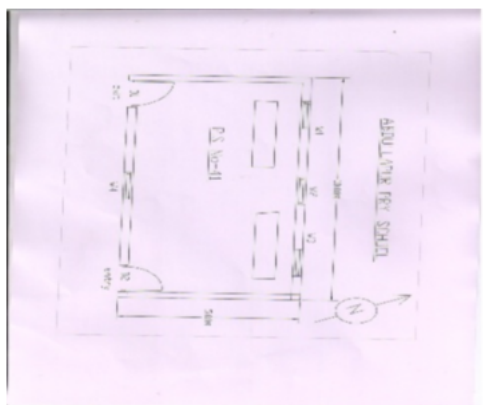

নির্বাচক নিবন্ধন আধিকারিকের স্বাক্ষর

Nazri Naksha

Google Map View

Polling Station Building Front View

Polling Station Front View

Cad View

Key MAP View

বিধানসভা নির্বাচনক্ষেত্রের নং, নাম : 294-মুরারই
ভাগ নং, নাম : 1-ভাবানীপুর,