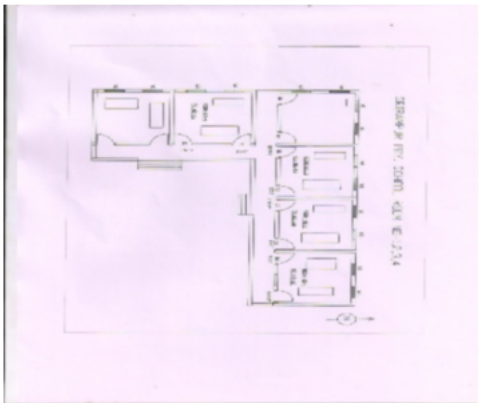

নির্বাচক নিবন্ধন আধিকারিকের স্বাক্ষর

Nazri Naksha

Google Map View

Polling Station Building Front View

Polling Station Front View

Cad View

Key MAP View

| | | | | | |
|--|--------------------------------|---|--------------------------------|---|--------------------------------|
| 1 নাম : জাহানারা খাতুন স্বামীর নাম: কবীরুল সেখ বাড়ির নং : n0099 বয়স : 31 লিঙ্গ : মহিলা | IER1733666 ফটো উপলব্ধ | 2 নাম : কবিরুল পিতার নাম: করিম বাড়ির নং : n0099 বয়স : 36 লিঙ্গ : পুরুষ | IER1481662 ফটো উপলব্ধ | 3 নাম : সাবিরুল সেখ পিতার নাম: করিমবক্স সেখ বাড়ির নং : n0099 বয়স : 34 লিঙ্গ : পুরুষ | IER1600089 ফটো উপলব্ধ |
| 4 নাম : করিমবক্স সেখ পিতার নাম: লোকমান সেখ বাড়ির নং : n0099 বয়স : 60 লিঙ্গ : পুরুষ | WB/42/294/075066 ফটো উপলব্ধ | 5 নাম : মরিউম খাতুন পিতার নাম: সাজু সেখ বাড়ির নং : n0102 বয়স : 36 লিঙ্গ : মহিলা | IER1600261 ফটো উপলব্ধ | 6 নাম : নাগিসা বিবি স্বামীর নাম: হালিম সেখ বাড়ির নং : n0102 বয়স : 33 লিঙ্গ : মহিলা | IER1600279 ফটো উপলব্ধ |
| 7 নাম : নাহিদা বিবি স্বামীর নাম: জামেরুল সেখ বাড়ির নং : n0090 বয়স : 33 লিঙ্গ : মহিলা | IER1600154 ফটো উপলব্ধ | 8 নাম : রেবিনা বিবি স্বামীর নাম: নাকবীর সেখ বাড়ির নং : n0090 বয়স : 43 লিঙ্গ : মহিলা | FQR2251098 ফটো উপলব্ধ | 9 নাম : আমেরুল সেখ পিতার নাম: খাবির সেখ বাড়ির নং : n0090 বয়স : 33 লিঙ্গ : পুরুষ | IER1867217 ফটো উপলব্ধ |
| 10 নাম : জামিরুল পিতার নাম: খাবির বাড়ির নং : n0090 বয়স : 37 লিঙ্গ : পুরুষ | IER1481555 ফটো উপলব্ধ | 11 নাম : জসমিনারা বিবি স্বামীর নাম: আব্দুল রহমান সেখ বাড়ির নং : n0046 বয়স : 42 লিঙ্গ : মহিলা | FQR2251353 ফটো উপলব্ধ | 12 নাম : ফিরোজা খাতুন স্বামীর নাম: সিদ্দিক সেখ বাড়ির নং : n0046 বয়স : 72 লিঙ্গ : মহিলা | WB/42/294/075152 ফটো উপলব্ধ |
| 13 নাম : রেলিমা খাতুন স্বামীর নাম: মহিউদ্দিন ইসলাম সেখ বাড়ির নং : n0048 বয়স : 52 লিঙ্গ : মহিলা | WB/42/294/075448 ফটো উপলব্ধ | 14 নাম : নইমা খাতুন স্বামীর নাম: দেওসহমাদ সেখ বাড়ির নং : n0048 বয়স : 79 লিঙ্গ : মহিলা | WB/42/294/075169 ফটো উপলব্ধ | 15 নাম : মলি বিবি স্বামীর নাম: আমীরুদ্দিন সেখ বাড়ির নং : n0032 বয়স : 34 লিঙ্গ : মহিলা | IER1923077 ফটো উপলব্ধ |
| 16 নাম : রাহেমা বিবি স্বামীর নাম: সামাইল সেখ বাড়ির নং : n0032 বয়স : 42 লিঙ্গ : মহিলা | IER1408061 ফটো উপলব্ধ | 17 নাম : সামাইল সেখ মায়ের নাম: বাখেরা বেওয়া বাড়ির নং : n0032 বয়স : 46 লিঙ্গ : পুরুষ | FQR1962299 ফটো উপলব্ধ | 18 নাম : রাফিকুল সেখ পিতার নাম: হসরত সেখ বাড়ির নং : n0032 বয়স : 34 লিঙ্গ : পুরুষ | IER1600162 ফটো উপলব্ধ |
| 19 নাম : রেখা বিবি স্বামীর নাম: বদিওজ্জামান সেখ বাড়ির নং : n0032 বয়স : 48 লিঙ্গ : মহিলা | FQR1961051 ফটো উপলব্ধ | 20 নাম : বদিওজ্জামান সেখ পিতার নাম: তাহিরুদ্দিন সেখ বাড়ির নং : n0032 বয়স : 54 লিঙ্গ : পুরুষ | WB/42/294/075212 ফটো উপলব্ধ | 21 নাম : খুর্শিদা বিবি স্বামীর নাম: আমেরুল সেখ বাড়ির নং : n0090 বয়স : 30 লিঙ্গ : মহিলা | IER1950252 ফটো উপলব্ধ |
| 22 নাম : সুফিকা বেগম পিতার নাম: কামালউদ্দিন সেখ বাড়ির নং : n0060 বয়স : 29 লিঙ্গ : মহিলা | IER1950237 ফটো উপলব্ধ | 23 নাম : সানাউল সেখ পিতার নাম: মইনুদ্দিন সেখ বাড়ির নং : n0059 বয়স : 44 লিঙ্গ : পুরুষ | FQR1961333 ফটো উপলব্ধ | 24 নাম : সারফিন খাতুন পিতার নাম: আজিজুল সেখ বাড়ির নং : n0059 বয়স : 30 লিঙ্গ : মহিলা | IER1867159 ফটো উপলব্ধ |
| 25 নাম : আজিজুল সেখ পিতার নাম: আফসোর সেখ বাড়ির নং : n0059 বয়স : 57 লিঙ্গ : পুরুষ | WB/42/294/075131 ফটো উপলব্ধ | 26 নাম : আনোয়ারা বিবি স্বামীর নাম: মইনুদ্দিন সেখ বাড়ির নং : n0059 বয়স : 77 লিঙ্গ : মহিলা | WB/42/294/075132 ফটো উপলব্ধ | 27 নাম : ফুলচাঁদ সেখ পিতার নাম: মুসলিম সেখ বাড়ির নং : n0197 বয়স : 37 লিঙ্গ : পুরুষ | IER1098631 ফটো উপলব্ধ |
| 28 নাম : আজমীরা বিবি স্বামীর নাম: সাবু সেখ বাড়ির নং : n0218 বয়স : 39 লিঙ্গ : মহিলা | FQR2564078 ফটো উপলব্ধ | 29 নাম : মেহেরুননেসা বিবি স্বামীর নাম: শাহজামালউদ্দিন সেখ বাড়ির নং : n0060 বয়স : 40 লিঙ্গ : মহিলা | FQR2250942 ফটো উপলব্ধ | 30 নাম : জাসমিনারা খাতুন স্বামীর নাম: মহঃ মহিউদ্দিন সেখ বাড়ির নং : n0169 বয়স : 48 লিঙ্গ : মহিলা | FQR1961796 ফটো উপলব্ধ |