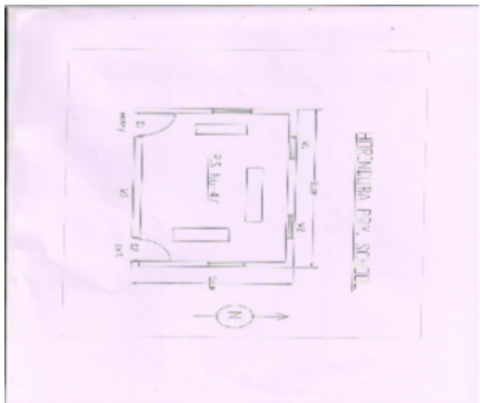

নির্বাচক নিবন্ধন আধিকারিকের স্বাক্ষর

Nazri Naksha

Google Map View

Polling Station Building Front View

Polling Station Front View

Cad View

Key MAP View

বিধানসভা নির্বাচনক্ষেত্রের নং, নাম : 294-মুরারই
ভাগ নং, নাম : 1-বীরনগর,