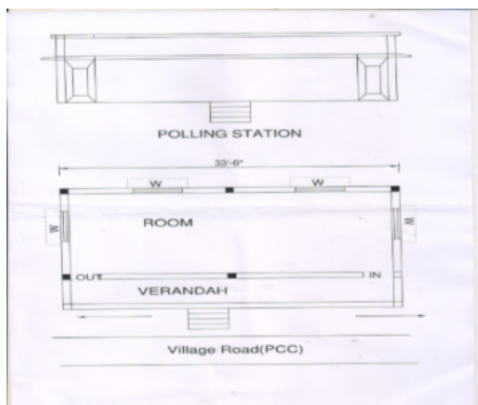

নির্বাচক নিবন্ধন আধিকারিকের স্বাক্ষর

Nazri Naksha

Google Map View

Polling Station Building Front View

Polling Station Front View

Cad View

Key MAP View

1 নাম : সরিফুল শেখ পিতার নাম: কয়েশ সেখ বাড়ির নং : n0011 বয়স : 40 লিঙ্গ : পুরুষ	IER0017400 ফটো উপলব্ধ	2 নাম : রাজেশা বিবি স্বামীর নাম: ফাইজুল সেখ বাড়ির নং : n0011 বয়স : 40 লিঙ্গ : মহিলা	IER1246883 ফটো উপলব্ধ	3 নাম : ফাইজুল সেখ পিতার নাম: কয়েশ সেখ বাড়ির নং : n0011 বয়স : 49 লিঙ্গ : পুরুষ	IER1584374 ফটো উপলব্ধ
4 নাম : খতেজা বিবি স্বামীর নাম: কয়েশ সেখ বাড়ির নং : n0011 বয়স : 70 লিঙ্গ : মহিলা	FQR1653351 ফটো উপলব্ধ	5 নাম : আসেমা খাতুন পিতার নাম: জাকির সেখ বাড়ির নং : n0033 বয়স : 34 লিঙ্গ : মহিলা	IER1584267 ফটো উপলব্ধ	6 নাম : সুহাগী বিবি স্বামীর নাম: জাকির সেখ বাড়ির নং : n0033 বয়স : 57 লিঙ্গ : মহিলা	WB/42/294/006674 ফটো উপলব্ধ
7 নাম : আজমিরা বিবি স্বামীর নাম: আব্দুল আজিম সেখ বাড়ির নং : n0030 বয়স : 54 লিঙ্গ : মহিলা	FQR1652999 ফটো উপলব্ধ	8 নাম : সেবিনা বিবি স্বামীর নাম: মজিবুল সেখ বাড়ির নং : n0024 বয়স : 38 লিঙ্গ : মহিলা	IER1584069 ফটো উপলব্ধ	9 নাম : মজিবুল সেখ পিতার নাম: জানসাদ সেখ বাড়ির নং : n0024 বয়স : 51 লিঙ্গ : পুরুষ	WB/42/294/006454 ফটো উপলব্ধ
10 নাম : উজলে বিবি স্বামীর নাম: সাজাহান বাড়ির নং : n0024 বয়স : 37 লিঙ্গ : মহিলা	IER1465103 ফটো উপলব্ধ	11 নাম : সাজাহান সেখ পিতার নাম: জানসাদ সেখ বাড়ির নং : n0024 বয়স : 39 লিঙ্গ : পুরুষ	IER1045269 ফটো উপলব্ধ	12 নাম : সুকরুন বিবি স্বামীর নাম: নুরএসলাম সেখ বাড়ির নং : n0022 বয়স : 57 লিঙ্গ : মহিলা	WB/42/294/006385 ফটো উপলব্ধ
13 নাম : হেদনীরবিদাস স্বামীর নাম: পরমেশ্বর রবিদাস বাড়ির নং : n0054 বয়স : 41 লিঙ্গ : মহিলা	FQR2452183 ফটো উপলব্ধ	14 নাম : রিনা রবিদাস স্বামীর নাম: শঙ্কর রবিদাস বাড়ির নং : n0005 বয়স : 38 লিঙ্গ : মহিলা	IER0014811 ফটো উপলব্ধ	15 নাম : নাসিমা বিবি স্বামীর নাম: দিলবর সেখ বাড়ির নং : n0166 বয়স : 40 লিঙ্গ : মহিলা	FQR2451979 ফটো উপলব্ধ
16 নাম : মহিমা বিবি স্বামীর নাম: বাবুল সেখ বাড়ির নং : n0168 বয়স : 44 লিঙ্গ : মহিলা	FQR2452118 ফটো উপলব্ধ	17 নাম : সম্মানী খাতুন স্বামীর নাম: সোলেমান সেখ বাড়ির নং : এন0022 বয়স : 24 লিঙ্গ : মহিলা	IER2787810 ফটো উপলব্ধ	18 নাম : সাবিনা বিবি স্বামীর নাম: সরিফুল সেখ বাড়ির নং : n0011 বয়স : 37 লিঙ্গ : মহিলা	IER1099175 ফটো উপলব্ধ
19 নাম : রাকিবুল সেখ পিতার নাম: কয়েশ সেখ বাড়ির নং : n0011 বয়স : 30 লিঙ্গ : পুরুষ	IER1932045 ফটো উপলব্ধ	20 নাম : রাহুল সেখ পিতার নাম: নুর ইসলাম সেখ বাড়ির নং : n0022 বয়স : 29 লিঙ্গ : পুরুষ	IER1932110 ফটো উপলব্ধ	21 নাম : ফরিদুল সেখ পিতার নাম: কয়েশ সেখ বাড়ির নং : n0011 বয়স : 53 লিঙ্গ : পুরুষ	FQR1653393 ফটো উপলব্ধ
22 নাম : বকুল সেখ পিতার নাম: কয়েশ সেখ বাড়ির নং : এন0022 বয়স : 55 লিঙ্গ : পুরুষ	IER2218824 ফটো উপলব্ধ	23 নাম : শঙ্কর রবিদাস পিতার নাম: রাম রবিদাস বাড়ির নং : n0005 বয়স : 41 লিঙ্গ : পুরুষ	FQR2452076 ফটো উপলব্ধ	24 নাম : গোলবানু বিবি স্বামীর নাম: বকুল সেখ বাড়ির নং : এন0022 বয়স : 51 লিঙ্গ : মহিলা	IER2218840 ফটো উপলব্ধ
25 নাম : জারেকা বিবি স্বামীর নাম: ফরিদুল সেখ বাড়ির নং : n0011 বয়স : 45 লিঙ্গ : মহিলা	FQR1653369 ফটো উপলব্ধ	26 নাম : মানিক সেখ পিতার নাম: জানসাদ সেখ বাড়ির নং : n0024 বয়স : 39 লিঙ্গ : পুরুষ	IER1045095 ফটো উপলব্ধ	27 নাম : সাবিনা বিবি স্বামীর নাম: মানিক সেখ বাড়ির নং : n0024 বয়স : 35 লিঙ্গ : মহিলা	IER1465228 ফটো উপলব্ধ
28 নাম : পিঙ্কি বিবি স্বামীর নাম: বরজাহান বাড়ির নং : n0024 বয়স : 41 লিঙ্গ : মহিলা	IER1465236 ফটো উপলব্ধ	29 নাম : বরজাহান সেখ পিতার নাম: জানসাদ সেখ বাড়ির নং : n0024 বয়স : 43 লিঙ্গ : পুরুষ	IER0015115 ফটো উপলব্ধ	30 নাম : হাসনোয়ারা খাতুন স্বামীর নাম: রাকিবুল সেখ বাড়ির নং : N0011 বয়স : 26 লিঙ্গ : মহিলা	IER2533032 ফটো উপলব্ধ