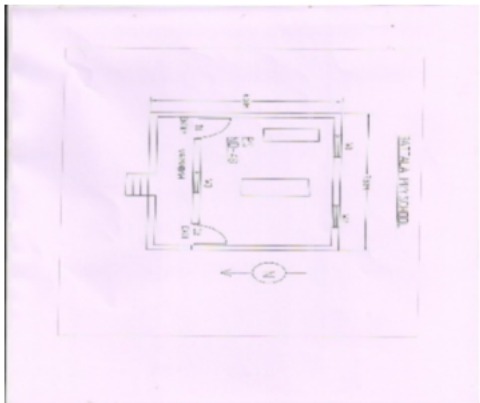

নির্বাচক নিবন্ধন আধিকারিকের স্বাক্ষর

Nazri Naksha

Google Map View

Polling Station Building Front View

Polling Station Front View

Cad View

Key MAP View

বিধানসভা নির্বাচনক্ষেত্রের নং, নাম : 294-মুরারই  
ভাগ নং, নাম : 1-শ্রীরামপুর দ:-পু:-