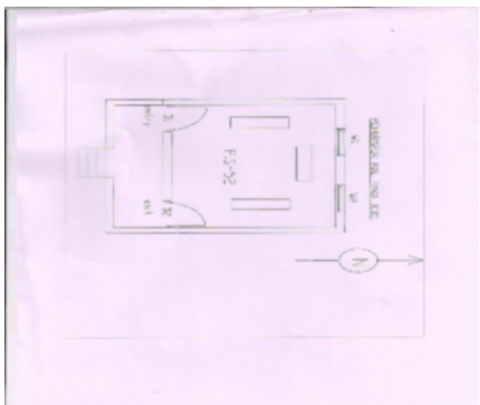

নির্বাচক নিবন্ধন আধিকারিকের স্বাক্ষর

Nazri Naksha

Google Map View

Polling Station Building Front View

Polling Station Front View

Cad View

Key MAP View

বিধানসভা নির্বাচনক্ষেত্রের নং, নাম : 294-মুরারই
ভাগ নং, নাম : 1-মহুরাপুর পঞ্চায়েত পাড়া