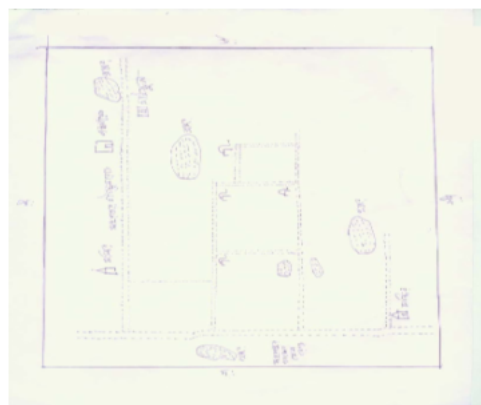

নির্বাচক নিবন্ধন আধিকারিকের স্বাক্ষর

Nazri Naksha

Google Map View

Polling Station Building Front View

Polling Station Front View

Cad View

Key MAP View

1 নাম : সোমনাথ ঘোষ পিতার নাম: মতিলাল ঘোষ বাড়ির নং : n0022 বয়স : 36 লিঙ্গ : পুরুষ	IER1274265 ফটো উপলব্ধ	2 নাম : কৌশিক ঘোষ পিতার নাম: শ্রীকান্ত ঘোষ বাড়ির নং : এন0022 বয়স : 25 লিঙ্গ : পুরুষ	IER2705408 ফটো উপলব্ধ	3 নাম : দীপকর রায় পিতার নাম: দিনেশ রায় বাড়ির নং : n0142 বয়স : 40 লিঙ্গ : পুরুষ	FQR2471951 ফটো উপলব্ধ
4 নাম : জ্যোতিময় ঘোষ পিতার নাম: দীপক ঘোষ বাড়ির নং : এন0022 বয়স : 24 লিঙ্গ : পুরুষ	IER2705382 ফটো উপলব্ধ	5 নাম : মোতিলাল ঘোষ পিতার নাম: সুকুমার ঘোষ বাড়ির নং : n0022 বয়স : 58 লিঙ্গ : পুরুষ	IER2957652 ফটো উপলব্ধ	6 নাম : কবিতা ঘোষ স্বামীর নাম: মতিলাল ঘোষ বাড়ির নং : n0022 বয়স : 54 লিঙ্গ : মহিলা	IER2957660 ফটো উপলব্ধ
7 নাম : তুলসি দেবী স্বামীর নাম: রনজিত শর্মা বাড়ির নং : n0088 বয়স : 62 লিঙ্গ : মহিলা	IER1486240 ফটো উপলব্ধ	8 নাম : নিয়তী কর্মকার স্বামীর নাম: ধুলি কর্মকার বাড়ির নং : n0111 বয়স : 43 লিঙ্গ : মহিলা	FQR1976687 ফটো উপলব্ধ	9 নাম : ধুলি কর্মকার পিতার নাম: সাতকড়ি কর্মকার বাড়ির নং : n0087 বয়স : 56 লিঙ্গ : পুরুষ	WB/42/294/102795 ফটো উপলব্ধ
10 নাম : অনয় কর্মকার পিতার নাম: ধুলি কর্মকার বাড়ির নং : এন0087 বয়স : 22 লিঙ্গ : পুরুষ	IER2994150 ফটো উপলব্ধ	Q 11 নাম : রুপা কর্মকার স্বামীর নাম: বিপ্লব কর্মকার বাড়ির নং : বয়স : 32 লিঙ্গ : মহিলা	IER1738665 ফটো উপলব্ধ	12 নাম : বিপ্লব কর্মকার পিতার নাম: জগন্নাথ কর্মকার বাড়ির নং : n0088 বয়স : 43 লিঙ্গ : পুরুষ	FQR1976406 ফটো উপলব্ধ
13 নাম : হরিদাসী কর্মকার স্বামীর নাম: জগন্নাথ কর্মকার বাড়ির নং : n0088 বয়স : 67 লিঙ্গ : মহিলা	WB/42/294/102969 ফটো উপলব্ধ	14 নাম : জগন্নাথ কর্মকার পিতার নাম: উমেশ কর্মকার বাড়ির নং : n0088 বয়স : 82 লিঙ্গ : পুরুষ	WB/42/294/102814 ফটো উপলব্ধ	15 নাম : স্বাধীন ঘোষ পিতার নাম: হাবু ঘোষ বাড়ির নং : n0023 বয়স : 61 লিঙ্গ : পুরুষ	WB/42/294/102175 ফটো উপলব্ধ
16 নাম : নেহা ঘোষ পিতার নাম: সঞ্জিব ঘোষ বাড়ির নং : এন0015 বয়স : 24 লিঙ্গ : মহিলা	IER2705333 ফটো উপলব্ধ	17 নাম : রিক্তি ঘোষ স্বামীর নাম: প্রদ্যৎ ঘোষ বাড়ির নং : এন0059 বয়স : 31 লিঙ্গ : মহিলা	IER1739317 ফটো উপলব্ধ	18 নাম : পার্থ ঘোষ পিতার নাম: নিতাই ঘোষ বাড়ির নং : n0060 বয়স : 54 লিঙ্গ : পুরুষ	IER2748788 ফটো উপলব্ধ
19 নাম : রিক্তি ঘোষ স্বামীর নাম: নিকুঞ্জ ঘোষ বাড়ির নং : n0060 বয়স : 46 লিঙ্গ : মহিলা	FQR1695550 ফটো উপলব্ধ	20 নাম : নিকুঞ্জ ঘোষ পিতার নাম: নিতাই ঘোষ বাড়ির নং : n0060 বয়স : 55 লিঙ্গ : পুরুষ	IER2748796 ফটো উপলব্ধ	21 নাম : প্রদ্যৎ ঘোষ পিতার নাম: পরান ঘোষ বাড়ির নং : n0059 বয়স : 34 লিঙ্গ : পুরুষ	IER1738657 ফটো উপলব্ধ
22 নাম : নীতেশ ঘোষ পিতার নাম: নিকুঞ্জ ঘোষ বাড়ির নং : হু বয়স : 25 লিঙ্গ : পুরুষ	IER2532182 ফটো উপলব্ধ	23 নাম : জীবন কুমার ঘোষ পিতার নাম: অজিত ঘোষ বাড়ির নং : n0059 বয়স : 60 লিঙ্গ : পুরুষ	IER2748804 ফটো উপলব্ধ	24 নাম : অক্ষয় ঘোষ পিতার নাম: বিদ্যাসাগর ঘোষ বাড়ির নং : এন0093 বয়স : 24 লিঙ্গ : পুরুষ	IER2833911 ফটো উপলব্ধ
25 নাম : সুচিত্রা ঘোষ স্বামীর নাম: সমর ঘোষ বাড়ির নং : হু বয়স : 59 লিঙ্গ : মহিলা	WB/42/294/102705 ফটো উপলব্ধ	26 নাম : পল্লবী ঘোষ স্বামীর নাম: সৌমেন ঘোষ বাড়ির নং : হু বয়স : 26 লিঙ্গ : মহিলা	IER2218980 ফটো উপলব্ধ	27 নাম : সংস্থিতা ঘোষ পিতার নাম: জীবন কুমার ঘোষ বাড়ির নং : এন0059 বয়স : 24 লিঙ্গ : মহিলা	IER2705358 ফটো উপলব্ধ
28 নাম : তনুশ্রী ঘোষ স্বামীর নাম: প্রণব ঘোষ বাড়ির নং : এন0017 বয়স : 26 লিঙ্গ : মহিলা	IER2705374 ফটো উপলব্ধ	29 নাম : বিনয়কুমার ঘোষ পিতার নাম: শিবচরন ঘোষ বাড়ির নং : এন0098 বয়স : 75 লিঙ্গ : পুরুষ	IER2951911 ফটো উপলব্ধ	30 নাম : সুজয় ঘোষ পিতার নাম: হীরালাল ঘোষ বাড়ির নং : n0021 বয়স : 34 লিঙ্গ : পুরুষ	IER1485838 ফটো উপলব্ধ