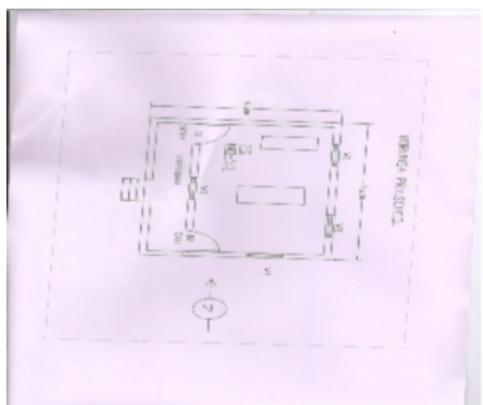

নির্বাচক নিবন্ধন আধিকারিকের স্বাক্ষর

Nazri Naksha

Google Map View

Polling Station Building Front View

Polling Station Front View

Cad View

Key MAP View

1 নাম : সোমনাথ ঘোষ পিতার নাম: মতিলাল ঘোষ বাড়ির নং : n0022 বয়স : 36 লিঙ্গ : পুরুষ	IER1274265 ফটো উপলব্ধ	2 নাম : কৌশিক ঘোষ পিতার নাম: শ্রীকান্ত ঘোষ বাড়ির নং : এন0022 বয়স : 25 লিঙ্গ : পুরুষ	IER2705408 ফটো উপলব্ধ	3 নাম : দীপকর রায় পিতার নাম: দিনেশ রায় বাড়ির নং : n0142 বয়স : 40 লিঙ্গ : পুরুষ	FQR2471951 ফটো উপলব্ধ
4 নাম : জ্যোতিময় ঘোষ পিতার নাম: দীপক ঘোষ বাড়ির নং : এন0022 বয়স : 24 লিঙ্গ : পুরুষ	IER2705382 ফটো উপলব্ধ	5 নাম : মোতিলাল ঘোষ পিতার নাম: সুকুমার ঘোষ বাড়ির নং : n0022 বয়স : 58 লিঙ্গ : পুরুষ	IER2957652 ফটো উপলব্ধ	6 নাম : কবিতা ঘোষ স্বামীর নাম: মতিলাল ঘোষ বাড়ির নং : n0022 বয়স : 54 লিঙ্গ : মহিলা	IER2957660 ফটো উপলব্ধ
7 নাম : তুলসি দেবী স্বামীর নাম: রনজিত শর্মা বাড়ির নং : n0088 বয়স : 62 লিঙ্গ : মহিলা	IER1486240 ফটো উপলব্ধ	8 নাম : নিয়তী কর্মকার স্বামীর নাম: ধুলি কর্মকার বাড়ির নং : n0111 বয়স : 43 লিঙ্গ : মহিলা	FQR1976687 ফটো উপলব্ধ	9 নাম : ধুলি কর্মকার পিতার নাম: সাতকড়ি কর্মকার বাড়ির নং : n0087 বয়স : 56 লিঙ্গ : পুরুষ	WB/42/294/102795 ফটো উপলব্ধ
10 নাম : অনয় কর্মকার পিতার নাম: ধুলি কর্মকার বাড়ির নং : এন0087 বয়স : 22 লিঙ্গ : পুরুষ	IER2994150 ফটো উপলব্ধ	Q 11 নাম : রুপা কর্মকার স্বামীর নাম: বিপ্লব কর্মকার বাড়ির নং : বয়স : 32 লিঙ্গ : মহিলা	IER1738665 ফটো উপলব্ধ	12 নাম : বিপ্লব কর্মকার পিতার নাম: জগন্নাথ কর্মকার বাড়ির নং : n0088 বয়স : 43 লিঙ্গ : পুরুষ	FQR1976406 ফটো উপলব্ধ
13 নাম : হরিদাসী কর্মকার স্বামীর নাম: জগন্নাথ কর্মকার বাড়ির নং : n0088 বয়স : 67 লিঙ্গ : মহিলা	WB/42/294/102969 ফটো উপলব্ধ	14 নাম : জগন্নাথ কর্মকার পিতার নাম: উমেশ কর্মকার বাড়ির নং : n0088 বয়স : 82 লিঙ্গ : পুরুষ	WB/42/294/102814 ফটো উপলব্ধ	15 নাম : স্বাধীন ঘোষ পিতার নাম: হাবু ঘোষ বাড়ির নং : n0023 বয়স : 61 লিঙ্গ : পুরুষ	WB/42/294/102175 ফটো উপলব্ধ
16 নাম : নেহা ঘোষ পিতার নাম: সঞ্জিব ঘোষ বাড়ির নং : এন0015 বয়স : 24 লিঙ্গ : মহিলা	IER2705333 ফটো উপলব্ধ	17 নাম : রিক্তি ঘোষ স্বামীর নাম: প্রদ্যৎ ঘোষ বাড়ির নং : এন0059 বয়স : 31 লিঙ্গ : মহিলা	IER1739317 ফটো উপলব্ধ	18 নাম : পার্থ ঘোষ পিতার নাম: নিতাই ঘোষ বাড়ির নং : n0060 বয়স : 54 লিঙ্গ : পুরুষ	IER2748788 ফটো উপলব্ধ
19 নাম : রিক্তি ঘোষ স্বামীর নাম: নিকুঞ্জ ঘোষ বাড়ির নং : n0060 বয়স : 46 লিঙ্গ : মহিলা	FQR1695550 ফটো উপলব্ধ	20 নাম : নিকুঞ্জ ঘোষ পিতার নাম: নিতাই ঘোষ বাড়ির নং : n0060 বয়স : 55 লিঙ্গ : পুরুষ	IER2748796 ফটো উপলব্ধ	21 নাম : প্রদ্যৎ ঘোষ পিতার নাম: পরান ঘোষ বাড়ির নং : n0059 বয়স : 34 লিঙ্গ : পুরুষ	IER1738657 ফটো উপলব্ধ
22 নাম : নীতেশ ঘোষ পিতার নাম: নিকুঞ্জ ঘোষ বাড়ির নং : হু বয়স : 25 লিঙ্গ : পুরুষ	IER2532182 ফটো উপলব্ধ	23 নাম : জীবন কুমার ঘোষ পিতার নাম: অজিত ঘোষ বাড়ির নং : n0059 বয়স : 60 লিঙ্গ : পুরুষ	IER2748804 ফটো উপলব্ধ	24 নাম : অক্ষয় ঘোষ পিতার নাম: বিদ্যাসাগর ঘোষ বাড়ির নং : এন0093 বয়স : 24 লিঙ্গ : পুরুষ	IER2833911 ফটো উপলব্ধ
25 নাম : সুচিত্রা ঘোষ স্বামীর নাম: সমর ঘোষ বাড়ির নং : হু বয়স : 59 লিঙ্গ : মহিলা	WB/42/294/102705 ফটো উপলব্ধ	26 নাম : পল্লবী ঘোষ স্বামীর নাম: সৌমেন ঘোষ বাড়ির নং : হু বয়স : 26 লিঙ্গ : মহিলা	IER2218980 ফটো উপলব্ধ	27 নাম : সংস্থিতা ঘোষ পিতার নাম: জীবন কুমার ঘোষ বাড়ির নং : এন0059 বয়স : 24 লিঙ্গ : মহিলা	IER2705358 ফটো উপলব্ধ
28 নাম : তনুশ্রী ঘোষ স্বামীর নাম: প্রণব ঘোষ বাড়ির নং : এন0017 বয়স : 26 লিঙ্গ : মহিলা	IER2705374 ফটো উপলব্ধ	29 নাম : বিনয়কুমার ঘোষ পিতার নাম: শিবচরন ঘোষ বাড়ির নং : এন0098 বয়স : 75 লিঙ্গ : পুরুষ	IER2951911 ফটো উপলব্ধ	30 নাম : সুজয় ঘোষ পিতার নাম: হীরালাল ঘোষ বাড়ির নং : n0021 বয়স : 34 লিঙ্গ : পুরুষ	IER1485838 ফটো উপলব্ধ