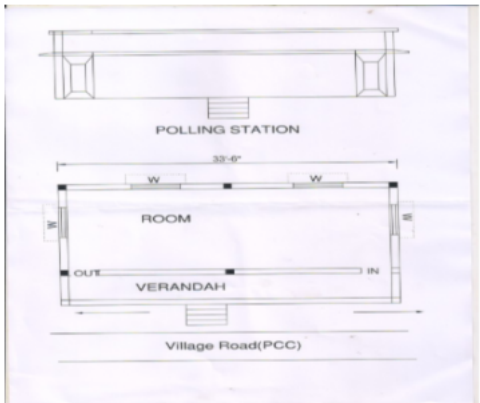

নির্বাচক নিবন্ধন আধিকারিকের স্বাক্ষর

Nazri Naksha

Google Map View

Polling Station Building Front View

Polling Station Front View

Cad View

Key MAP View

1 নাম : গুলজার সেখ পিতার নাম: হাসমত সেখ বাড়ির নং : n0102 বয়স : 37 লিঙ্গ : পুরুষ	IER1393461 ফটো উপলব্ধ	2 নাম : মসিবুল সেখ পিতার নাম: ফায়েজ সেখ বাড়ির নং : n0102 বয়স : 35 লিঙ্গ : পুরুষ	IER1584978 ফটো উপলব্ধ	3 নাম : তাসনারা বিবি পিতার নাম: হাসমত সেখ বাড়ির নং : n0102 বয়স : 32 লিঙ্গ : মহিলা	IER1710532 ফটো উপলব্ধ
4 নাম : রাজিবুল সেখ পিতার নাম: হাসমত সেখ বাড়ির নং : n0102 বয়স : 34 লিঙ্গ : পুরুষ	IER1584960 ফটো উপলব্ধ	5 নাম : ছবি বিবি স্বামীর নাম: মেরাজ সেখ বাড়ির নং : n0102 বয়স : 36 লিঙ্গ : মহিলা	IER1394121 ফটো উপলব্ধ	# 6 নাম : কাজেমা বিবি স্বামীর নাম: মরসেদ আলী বাড়ির নং : n0122 বয়স : 58 লিঙ্গ : মহিলা	IER3143021 ফটো উপলব্ধ
7 নাম : নেকসাদ সেখ পিতার নাম: ফকির মহম্মদ সেখ বাড়ির নং : n0116 বয়স : 37 লিঙ্গ : পুরুষ	IER1710599 ফটো উপলব্ধ	8 নাম : সুমি বিবি স্বামীর নাম: কার্ফু সেখ বাড়ির নং : n0116 বয়স : 32 লিঙ্গ : মহিলা	IER1710409 ফটো উপলব্ধ	9 নাম : কার্ফু পিতার নাম: সাজেদ বাড়ির নং : n0116 বয়স : 35 লিঙ্গ : পুরুষ	IER1393594 ফটো উপলব্ধ
10 নাম : রইতুন বিবি স্বামীর নাম: সাজেদ সেখ বাড়ির নং : n0116 বয়স : 35 লিঙ্গ : মহিলা	IER1710524 ফটো উপলব্ধ	11 নাম : লিলা বিবি স্বামীর নাম: আতাবুল সেখ বাড়ির নং : n0116 বয়স : 33 লিঙ্গ : মহিলা	IER1710441 ফটো উপলব্ধ	12 নাম : আতাবুল সেখ পিতার নাম: সাজেদ সেখ বাড়ির নং : n0116 বয়স : 40 লিঙ্গ : পুরুষ	IER0026377 ফটো উপলব্ধ
13 নাম : নেকতুন বিবি পিতার নাম: সাজেদ সেখ বাড়ির নং : n0116 বয়স : 44 লিঙ্গ : মহিলা	IER1393578 ফটো উপলব্ধ	14 নাম : মহম্মদ আলি পিতার নাম: সাজেদ সেখ বাড়ির নং : n0116 বয়স : 55 লিঙ্গ : পুরুষ	IER0026351 ফটো উপলব্ধ	15 নাম : রুকসেনা খাতুন পিতার নাম: নাজরুল সেখ বাড়ির নং : n0116 বয়স : 33 লিঙ্গ : মহিলা	IER1710748 ফটো উপলব্ধ
16 নাম : রফিকা বিবি স্বামীর নাম: খায়েরমহম্মদ বাড়ির নং : n0119 বয়স : 59 লিঙ্গ : মহিলা	WB/42/294/009519 ফটো উপলব্ধ	17 নাম : শ্যামলী খাতুন পিতার নাম: খায়ের মহম্মদ বাড়ির নং : n0119 বয়স : 33 লিঙ্গ : মহিলা	IER1466077 ফটো উপলব্ধ	18 নাম : ফায়েজ সেখ পিতার নাম: সুফি সেখ বাড়ির নং : n0119 বয়স : 79 লিঙ্গ : পুরুষ	WB/42/294/009420 ফটো উপলব্ধ
19 নাম : মুর্শিদা খাতুন পিতার নাম: আকলি সেখ বাড়ির নং : n0036 বয়স : 31 লিঙ্গ : মহিলা	IER1710235 ফটো উপলব্ধ	20 নাম : আদরী বিবি স্বামীর নাম: মোতাহার সেখ বাড়ির নং : n0087 বয়স : 57 লিঙ্গ : মহিলা	WB/42/294/009190 ফটো উপলব্ধ	21 নাম : মোতাহার সেখ পিতার নাম: সেরাজ সেখ বাড়ির নং : n0087 বয়স : 50 লিঙ্গ : পুরুষ	WB/42/294/009587 ফটো উপলব্ধ
22 নাম : জোহরা বিবি স্বামীর নাম: সেরাজ সেখ বাড়ির নং : n0087 বয়স : 67 লিঙ্গ : মহিলা	WB/42/294/009191 ফটো উপলব্ধ	23 নাম : নোসিদা বিবি স্বামীর নাম: মির চাঁদ সেখ বাড়ির নং : n0086 বয়স : 50 লিঙ্গ : মহিলা	WB/42/294/009647 ফটো উপলব্ধ	24 নাম : মাহেলা বিবি স্বামীর নাম: কার্ফু সেখ বাড়ির নং : n0086 বয়স : 62 লিঙ্গ : মহিলা	WB/42/294/009150 ফটো উপলব্ধ
# 25 নাম : বাজলে সেখ পিতার নাম: জেরাত সেখ বাড়ির নং : n0085 বয়স : 35 লিঙ্গ : পুরুষ	IER1710342 ফটো উপলব্ধ	26 নাম : চাঁদ নেহার বিবি স্বামীর নাম: মাফিক সেখ বাড়ির নং : n0014 বয়স : 45 লিঙ্গ : মহিলা	FQR2453637 ফটো উপলব্ধ	27 নাম : রোজনেতারা বিবি স্বামীর নাম: তারি হোসেন বাড়ির নং : n0012 বয়স : 56 লিঙ্গ : মহিলা	FQR2231850 ফটো উপলব্ধ
28 নাম : সালমান সেখ পিতার নাম: আবুল হোসেন বাড়ির নং : n0012 বয়স : 35 লিঙ্গ : পুরুষ	IER1393818 ফটো উপলব্ধ	29 নাম : সুলেখা বেগম পিতার নাম: ইমতিয়াজ সেখ বাড়ির নং : n0012 বয়স : 35 লিঙ্গ : মহিলা	IER1394261 ফটো উপলব্ধ	30 নাম : ইনতিয়াজ সেখ পিতার নাম: আবুল হোসেন বাড়ির নং : n0012 বয়স : 39 লিঙ্গ : পুরুষ	IER1392711 ফটো উপলব্ধ