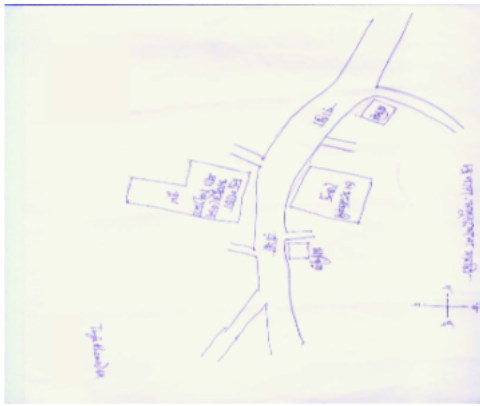

নির্বাচক নিবন্ধন আধিকারিকের স্বাক্ষর

Nazri Naksha

Google Map View

Polling Station Building Front View

Polling Station Front View

Cad View

Key MAP View

বিধানসভা নির্বাচনক্ষেত্রের নং, নাম : 294-মুরারই
ভাগ নং, নাম : 1-জামডাঙ্গা