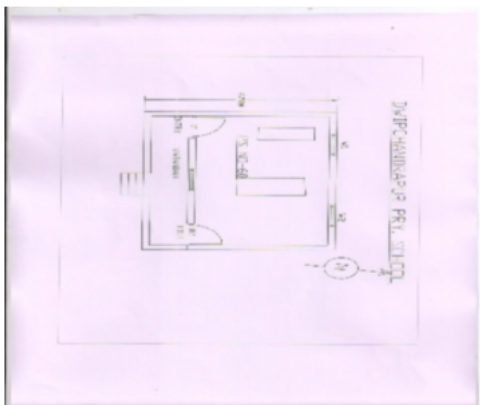

নির্বাচক নিবন্ধন আধিকারিকের স্বাক্ষর

Nazri Naksha

Google Map View

Polling Station Building Front View

Polling Station Front View

Cad View

Key MAP View

বিধানসভা নির্বাচনক্ষেত্রের নং, নাম : 294-মুরারই
ভাগ নং, নাম : 1-জামডাঙ্গা