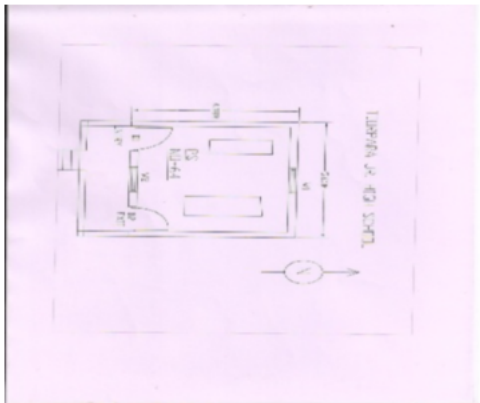

নির্বাচক নিবন্ধন আধিকারিকের স্বাক্ষর

Nazri Naksha

Google Map View

Polling Station Building Front View

Polling Station Front View

Cad View

Key MAP View

বিধানসভা নির্বাচনক্ষেত্রের নং, নাম : 294-মুরারই
ভাগ নং, নাম : 1-সুমরপুর,