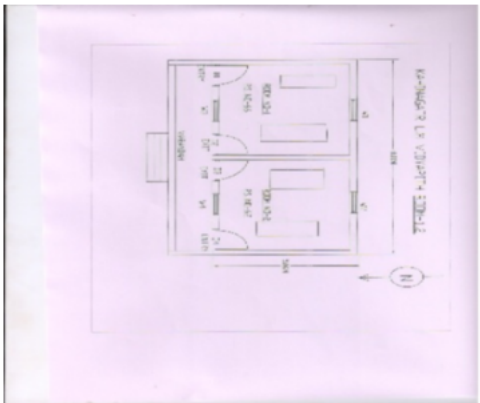

নির্বাচক নিবন্ধন আধিকারিকের স্বাক্ষর

Nazri Naksha

Google Map View

Polling Station Building Front View

Polling Station Front View

Cad View

Key MAP View

বিধানসভা নির্বাচনক্ষেত্রের নং, নাম : 294-মুরারই  
ভাগ নং, নাম : 1-রতনপুর