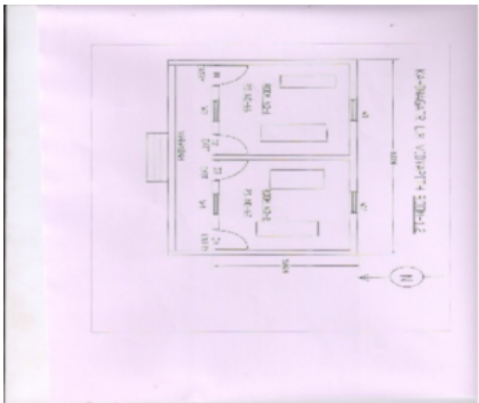

নির্বাচক নিবন্ধন আধিকারিকের স্বাক্ষর

Nazri Naksha

Google Map View

Polling Station Building Front View

Polling Station Front View

Cad View

Key MAP View

1 নাম : রাধারানী কুণ্ডু স্বামীর নাম: বৃন্দাবন কুণ্ডু বাড়ির নং : n0002 বয়স : 56 লিঙ্গ : মহিলা	WB/42/294/117367	2 নাম : প্রবোধ কুণ্ডু পিতার নাম: মনোথ কুণ্ডু বাড়ির নং : n0003 বয়স : 66 লিঙ্গ : পুরুষ	WB/42/294/117276	3 নাম : প্রার্থনা কুণ্ডু স্বামীর নাম: প্রবোধ কুণ্ডু বাড়ির নং : n0003 বয়স : 59 লিঙ্গ : মহিলা	WB/42/294/117345
4 নাম : কুমারী মিত্র কুণ্ডু পিতার নাম: প্রবোধ কুণ্ডু বাড়ির নং : n0003 বয়স : 39 লিঙ্গ : মহিলা	IER1277714	5 নাম : দিবাকর কুণ্ডু পিতার নাম: মনোথ কুণ্ডু বাড়ির নং : n0004 বয়স : 72 লিঙ্গ : পুরুষ	WB/42/294/117280	6 নাম : চুমকি কুণ্ডু স্বামীর নাম: পার্থ কুণ্ডু বাড়ির নং : n0004 বয়স : 38 লিঙ্গ : মহিলা	FQR2474989
7 নাম : অদিতি ব্যানার্জী মন্ডল স্বামীর নাম: জ্যোতিষ চন্দ্র মন্ডল বাড়ির নং : এন0003 বয়স : 27 লিঙ্গ : মহিলা	BGV7630841	8 নাম : পার্থ কুণ্ডু পিতার নাম: দিবাকর কুণ্ডু বাড়ির নং : এন0004 বয়স : 44 লিঙ্গ : পুরুষ	IER2906998	9 নাম : রাজেশ কুণ্ডু পিতার নাম: বৃন্দাবন কুণ্ডু বাড়ির নং : এন0002 বয়স : 29 লিঙ্গ : পুরুষ	IER2907038
10 নাম : শুভাশিষ দাস পিতার নাম: চন্দ্র শেখর দাস বাড়ির নং : n0001 বয়স : 29 লিঙ্গ : পুরুষ	IER1959857	11 নাম : দেবাশিষ দাস পিতার নাম: চন্দ্রশেখর দাস বাড়ির নং : এন0001 বয়স : 31 লিঙ্গ : পুরুষ	IER2907004	12 নাম : সুমনা দাস পিতার নাম: গণেশ চন্দ্র দাস বাড়ির নং : এন0001 বয়স : 22 লিঙ্গ : মহিলা	IER2906618
13 নাম : স্নেহময়ী দাস স্বামীর নাম: জগবন্ধু দাস বাড়ির নং : n0001 বয়স : 71 লিঙ্গ : মহিলা	WB/42/294/117351	14 নাম : চন্দ্রশেখর দাস পিতার নাম: জগবন্ধু দাস বাড়ির নং : n0001 বয়স : 56 লিঙ্গ : পুরুষ	WB/42/294/117538	15 নাম : মনিকা দাস স্বামীর নাম: চন্দ্রশেখর দাস বাড়ির নং : n0001 বয়স : 51 লিঙ্গ : মহিলা	WB/42/294/117346
16 নাম : গনেশচন্দ্র দাস পিতার নাম: জগবন্ধু দাস বাড়ির নং : n0001 বয়স : 48 লিঙ্গ : পুরুষ	FQR1346709	17 নাম : রীনা দাস স্বামীর নাম: গনেশ চন্দ্র দাস বাড়ির নং : n0001 বয়স : 42 লিঙ্গ : মহিলা	FQR1981802	18 নাম : শকুন্তলা বিশ্বাস স্বামীর নাম: ঝড় মণ্ডল বাড়ির নং : n0007 বয়স : 65 লিঙ্গ : মহিলা	IER2571586
19 নাম : জ্যোৎস্না বিশ্বাস স্বামীর নাম: টিংকু বিশ্বাস বাড়ির নং : n0240 বয়স : 33 লিঙ্গ : মহিলা	IER2054575	20 নাম : প্রকাশ মণ্ডল পিতার নাম: তামাল মণ্ডল বাড়ির নং : n0227 বয়স : 28 লিঙ্গ : পুরুষ	IER2054443	21 নাম : কাকলি মণ্ডল স্বামীর নাম: গৌতম মণ্ডল বাড়ির নং : n0229 বয়স : 34 লিঙ্গ : মহিলা	IER2054468
22 নাম : রাধা মণ্ডল স্বামীর নাম: স্বপন মণ্ডল বাড়ির নং : n0231 বয়স : 28 লিঙ্গ : মহিলা	IER2054484	23 নাম : তারকনাথ মণ্ডল পিতার নাম: গোপীকান্ত মণ্ডল বাড়ির নং : n0005 বয়স : 65 লিঙ্গ : পুরুষ	WB/42/294/117540	24 নাম : কামনা মণ্ডল স্বামীর নাম: তারকনাথ মণ্ডল বাড়ির নং : n0005 বয়স : 52 লিঙ্গ : মহিলা	WB/42/294/117429
25 নাম : গৌতম মণ্ডল পিতার নাম: গোপীকান্ত মণ্ডল বাড়ির নং : n0005 বয়স : 53 লিঙ্গ : পুরুষ	WB/42/294/117119	26 নাম : তামাল মণ্ডল পিতার নাম: জয়ন্ত মণ্ডল বাড়ির নং : n0008 বয়স : 55 লিঙ্গ : পুরুষ	WB/42/294/117541	27 নাম : চাঁদ কোনাই পিতার নাম: নন্দ কোনাই বাড়ির নং : n0008 বয়স : 45 লিঙ্গ : পুরুষ	FQR1981828
28 নাম : কাকলি কোনাই স্বামীর নাম: চাঁদ কোনাই বাড়ির নং : n0008 বয়স : 39 লিঙ্গ : মহিলা	IER1059831	29 নাম : বীথিকা মন্ডল স্বামীর নাম: তামাল মন্ডল বাড়ির নং : n0008 বয়স : 45 লিঙ্গ : মহিলা	FQR1703123	30 নাম : পাপীতা মণ্ডল স্বামীর নাম: অমর মণ্ডল বাড়ির নং : n0042 বয়স : 56 লিঙ্গ : মহিলা	WB/42/294/117440