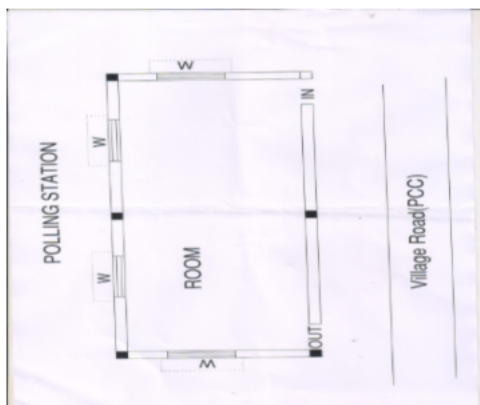

নির্বাচক নিবন্ধন আধিকারিকের স্বাক্ষর

Nazri Naksha

Google Map View

Polling Station Building Front View

Polling Station Front View

Cad View

Key MAP View

বিধানসভা নির্বাচনক্ষেত্রের নং, নাম : 294-মুরারই
ভাগ নং, নাম : 1-সন্তোষপুর দক্ষিণ