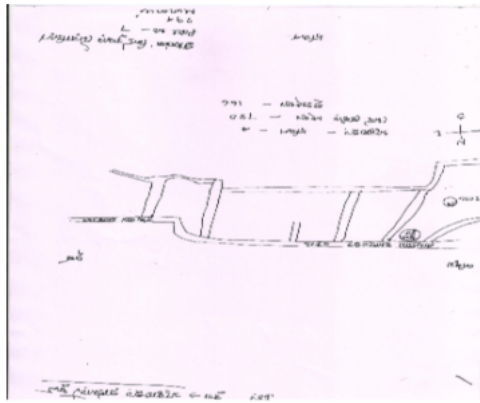

নির্বাচক নিবন্ধন আধিকারিকের স্বাক্ষর

Nazri Naksha

Google Map View

Polling Station Building Front View

Polling Station Front View

Cad View

Key MAP View

বিধানসভা নির্বাচনক্ষেত্রের নং, নাম : 294-মুরারই
ভাগ নং, নাম : 1-সন্তোষপুর দক্ষিণ