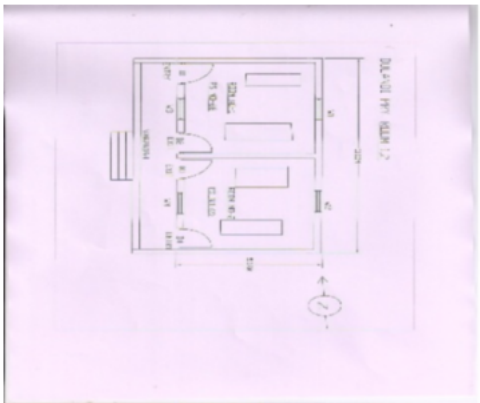

নির্বাচক নিবন্ধন আধিকারিকের স্বাক্ষর

Nazri Naksha

Google Map View

Polling Station Building Front View

Polling Station Front View

Cad View

Key MAP View

1 নাম : রামেশ্বর কিস্কু পিতার নাম: টুডল কিস্কু বাড়ির নং : n0311 বয়স : 28 লিঙ্গ : পুরুষ	IER2054799 ফটো উপলব্ধ	2 নাম : ধনমুনি কিস্কু স্বামীর নাম: রামেশ্বর কিস্কু বাড়ির নং : n0317 বয়স : 62 লিঙ্গ : মহিলা	IER2054856 ফটো উপলব্ধ	3 নাম : রামেশ্বর কিস্কু পিতার নাম: জেঠা কিস্কু বাড়ির নং : n0001 বয়স : 68 লিঙ্গ : পুরুষ	WB/42/294/120055 ফটো উপলব্ধ
4 নাম : কুন্টু কিস্কু পিতার নাম: রামেশ্বর কিস্কু বাড়ির নং : n0001 বয়স : 31 লিঙ্গ : পুরুষ	IER1745496 ফটো উপলব্ধ	5 নাম : টুডল কিস্কু পিতার নাম: রামেশ্বর কিস্কু বাড়ির নং : n0001 বয়স : 48 লিঙ্গ : পুরুষ	FQR1982958 ফটো উপলব্ধ	6 নাম : লক্ষ্মী কিস্কু স্বামীর নাম: টুডল কিস্কু বাড়ির নং : n0001 বয়স : 47 লিঙ্গ : মহিলা	FQR1982966 ফটো উপলব্ধ
7 নাম : সোনামুনি কিস্কু স্বামীর নাম: কালু কিস্কু বাড়ির নং : n0292 বয়স : 33 লিঙ্গ : মহিলা	IER1610013 ফটো উপলব্ধ	8 নাম : তানিয়া চক্রবর্তী (লেট) স্বামীর নাম: সাধু লেট বাড়ির নং : এন0225 বয়স : 26 লিঙ্গ : মহিলা	IER2230480 ফটো উপলব্ধ	9 নাম : লক্ষ্মী টুড স্বামীর নাম: সোম টুড বাড়ির নং : এন0291 বয়স : 30 লিঙ্গ : মহিলা	IER2230357 ফটো উপলব্ধ
10 নাম : ফুলমনি টুড স্বামীর নাম: নীলু টুড বাড়ির নং : n0137 বয়স : 37 লিঙ্গ : মহিলা	IER1060805 ফটো উপলব্ধ	11 নাম : ফিলিমন টুড পিতার নাম: লবিন টুড বাড়ির নং : n0138 বয়স : 38 লিঙ্গ : পুরুষ	IER1060813 ফটো উপলব্ধ	12 নাম : সুখি টুড স্বামীর নাম: ফিলিমন টুড বাড়ির নং : n0138 বয়স : 33 লিঙ্গ : মহিলা	IER1745413 ফটো উপলব্ধ
13 নাম : অবসরী দাস স্বামীর নাম: জগন্নাথ দাস বাড়ির নং : এন0219 বয়স : 23 লিঙ্গ : মহিলা	IER2857225 ফটো উপলব্ধ	14 নাম : গোবিন্দ দাস পিতার নাম: বিশ্বনাথ দাস বাড়ির নং : n0131 বয়স : 39 লিঙ্গ : পুরুষ	IER1060748 ফটো উপলব্ধ	15 নাম : কল্যাণী দাস পিতার নাম: গোবিন্দ দাস বাড়ির নং : এন0219 বয়স : 21 লিঙ্গ : মহিলা	IER2982395 ফটো উপলব্ধ
16 নাম : রঘুপতি দাস পিতার নাম: যুধিষ্ঠীর দাস বাড়ির নং : এন0272 বয়স : 26 লিঙ্গ : পুরুষ	IER2230308 ফটো উপলব্ধ	17 নাম : জগন্নাথ দাস পিতার নাম: আনন্দ দাস বাড়ির নং : এন0219 বয়স : 26 লিঙ্গ : পুরুষ	IER2229870 ফটো উপলব্ধ	18 নাম : রাজকুমার দাস পিতার নাম: ছোটলাল দাস বাড়ির নং : n0068 বয়স : 42 লিঙ্গ : পুরুষ	IER1278258 ফটো উপলব্ধ
19 নাম : রূপালী দাসী স্বামীর নাম: বিনোদ রবিদাস বাড়ির নং : n0093 বয়স : 50 লিঙ্গ : মহিলা	IER1060367 ফটো উপলব্ধ	20 নাম : জ্যোত্স্না দাস স্বামীর নাম: গোবিন্দ দাস বাড়ির নং : এন0271 বয়স : 26 লিঙ্গ : মহিলা	IER2230316 ফটো উপলব্ধ	21 নাম : রাজেশ্বর বাসকী পিতার নাম: কনক বাসকী বাড়ির নং : এন0236 বয়স : 25 লিঙ্গ : পুরুষ	IER2713022 ফটো উপলব্ধ
22 নাম : বাসন্তী বাসকী(সরেন) স্বামীর নাম: ভোগন সরেন বাড়ির নং : n0330 বয়স : 28 লিঙ্গ : মহিলা	IER2054989 ফটো উপলব্ধ	23 নাম : রিয়া ভূইমালী (ফুলমালী) স্বামীর নাম: লোটন ফুলমালী বাড়ির নং : এন0229 বয়স : 26 লিঙ্গ : মহিলা	IER2230274 ফটো উপলব্ধ	24 নাম : গৌতম কুমার মন্ডল পিতার নাম: অজিত মন্ডল বাড়ির নং : n0035 বয়স : 51 লিঙ্গ : পুরুষ	FQR2573525 ফটো উপলব্ধ
25 নাম : শুভোজিত মণ্ডল পিতার নাম: তপন মণ্ডল বাড়ির নং : n0298 বয়স : 28 লিঙ্গ : পুরুষ	IER2054666 ফটো উপলব্ধ	26 নাম : প্রিয়তোষ মন্ডল পিতার নাম: রবীন্দ্রনাথ মন্ডল বাড়ির নং : N0041 বয়স : 25 লিঙ্গ : পুরুষ	IER2572329 ফটো উপলব্ধ	27 নাম : রাকেশ কুমার মন্ডল পিতার নাম: পুরন মন্ডল বাড়ির নং : এন0059 বয়স : 24 লিঙ্গ : পুরুষ	IER2712958 ফটো উপলব্ধ
28 নাম : মিলন মন্ডল পিতার নাম: গৌতম কুমার মন্ডল বাড়ির নং : এন0035 বয়স : 23 লিঙ্গ : পুরুষ	IER2842524 ফটো উপলব্ধ	29 নাম : শর্মিষ্ঠা মন্ডল পিতার নাম: উত্তম মন্ডল বাড়ির নং : N0042 বয়স : 25 লিঙ্গ : মহিলা	IER2572311 ফটো উপলব্ধ	30 নাম : মাল্পি মাল মন্ডল স্বামীর নাম: বিনয় মন্ডল বাড়ির নং : এন0060 বয়স : 24 লিঙ্গ : মহিলা	IER2842912 ফটো উপলব্ধ