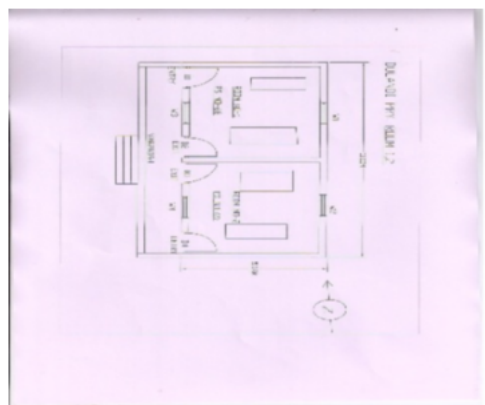

নির্বাচক নিবন্ধন আধিকারিকের স্বাক্ষর

Nazri Naksha

Google Map View

Polling Station Building Front View

Polling Station Front View

Cad View

Key MAP View

1 নাম : রবিউল হাসান পিতার নাম: মহঃ রুহুল আমিন বাড়ির নং : এন0184 বয়স : 48 লিঙ্গ : পুরুষ	FQR1347111 ফটো উপলব্ধ	2 নাম : নাজমুল হাসান পিতার নাম: রবিউল হাসান বাড়ির নং : এন0156 বয়স : 23 লিঙ্গ : পুরুষ	IER2843555 ফটো উপলব্ধ	3 নাম : প্রসেনজিৎ ওরাঁও পিতার নাম: কালিপদ ওরাঁও বাড়ির নং : n0001 বয়স : 32 লিঙ্গ : পুরুষ	IER1610369 ফটো উপলব্ধ
4 নাম : সনজিৎ ওরাঁও পিতার নাম: কালিপদ ওরাঁও বাড়ির নং : n0001 বয়স : 33 লিঙ্গ : পুরুষ	IER1610401 ফটো উপলব্ধ	5 নাম : ফ.রুকনি খাতুন স্বামীর নাম: মিনারুল সেখ বাড়ির নং : না বয়স : 26 লিঙ্গ : মহিলা	IER2231090 ফটো উপলব্ধ	6 নাম : খুশি খাতুন পিতার নাম: মোজোত খাঁ বাড়ির নং : নং024 বয়স : 25 লিঙ্গ : মহিলা	IER2574572 ফটো উপলব্ধ
7 নাম : লতি খাতুন মায়ের নাম: বরনা বিবি বাড়ির নং : নং024 বয়স : 25 লিঙ্গ : মহিলা	IER2574606 ফটো উপলব্ধ	8 নাম : খালিদা খাতুন স্বামীর নাম: কলিমুদ্দিন সেখ বাড়ির নং : নং169 বয়স : 25 লিঙ্গ : মহিলা	IER2574895 ফটো উপলব্ধ	9 নাম : তাজমিনা খাতুন স্বামীর নাম: গুলাব খান বাড়ির নং : নং024 বয়স : 32 লিঙ্গ : মহিলা	IER2574531 ফটো উপলব্ধ
10 নাম : সব্বিলা খাতুন পিতার নাম: সমরুদ্দিন শেখ বাড়ির নং : নং179 বয়স : 25 লিঙ্গ : মহিলা	IER2573608 ফটো উপলব্ধ	11 নাম : অসতারা খাতুন স্বামীর নাম: নাজির সেখ বাড়ির নং : এন0029 বয়স : 26 লিঙ্গ : মহিলা	IER2231140 ফটো উপলব্ধ	12 নাম : সামগুননেহার খাতুন স্বামীর নাম: জিয়ারুল খাঁ বাড়ির নং : n0180 বয়স : 35 লিঙ্গ : মহিলা	IER1284678 ফটো উপলব্ধ
13 নাম : সাবিনা খাতুন স্বামীর নাম: সানুআর মির্জা বাড়ির নং : নং154 বয়স : 26 লিঙ্গ : মহিলা	IER2575116 ফটো উপলব্ধ	14 নাম : রেশমা খাতুন পিতার নাম: আলি সেখ বাড়ির নং : নং025 বয়স : 34 লিঙ্গ : মহিলা	IER2574689 ফটো উপলব্ধ	15 নাম : আমেরা খাতুন স্বামীর নাম: জাকেরুল খান বাড়ির নং : নং152 বয়স : 37 লিঙ্গ : মহিলা	IER2573327 ফটো উপলব্ধ
16 নাম : জনা খাতুন স্বামীর নাম: মাসির আহমেদ বাড়ির নং : নন বয়স : 35 লিঙ্গ : মহিলা	IER2574937 ফটো উপলব্ধ	17 নাম : জমাদার খান পিতার নাম: আব্দুল রহিম খান বাড়ির নং : নং145 বয়স : 26 লিঙ্গ : পুরুষ	IER2573632 ফটো উপলব্ধ	18 নাম : মেরি বেগম স্বামীর নাম: রাহুল সেখ বাড়ির নং : নান বয়স : 26 লিঙ্গ : মহিলা	IER2231371 ফটো উপলব্ধ
19 নাম : তুহিনা খাতুন স্বামীর নাম: মহঃ ইয়া মুনজুরে খোদা বাড়ির নং : এন0148 বয়স : 24 লিঙ্গ : মহিলা	IER2843498 ফটো উপলব্ধ	20 নাম : মহঃ ইয়া মুনজুরে খোদা পিতার নাম: ইয়া মুনজুরে খোদা বাড়ির নং : না বয়স : 27 লিঙ্গ : পুরুষ	IER2231165 ফটো উপলব্ধ	21 নাম : শাহানাজ জামান পিতার নাম: মোহাম্মদ কামারুজ্জামান বাড়ির নং : নন বয়স : 25 লিঙ্গ : মহিলা	IER2574663 ফটো উপলব্ধ
22 নাম : বাসন্তী টোপ্পো স্বামীর নাম: প্রসেনজিৎ ওরাঁও বাড়ির নং : ধঙ্গোর পারা বয়স : 28 লিঙ্গ : মহিলা	IER2574630 ফটো উপলব্ধ	23 নাম : সুভংকর ফুলমালি পিতার নাম: বিদ্যুত ফুলমালি বাড়ির নং : নং094 বয়স : 25 লিঙ্গ : পুরুষ	IER2575033 ফটো উপলব্ধ	24 নাম : পরিবানু বিবি স্বামীর নাম: আবুল হাসান সেখ বাড়ির নং : এন0070 বয়স : 26 লিঙ্গ : মহিলা	IER2231066 ফটো উপলব্ধ
25 নাম : ফে.স্পী খাতুন স্বামীর নাম: হেসা উদ্দিন সেখ বাড়ির নং : নং070 বয়স : 25 লিঙ্গ : মহিলা	IER2573566 ফটো উপলব্ধ	26 নাম : জোমেনা বিবি স্বামীর নাম: আলাউদ্দিন সেখ বাড়ির নং : নং168 বয়স : 26 লিঙ্গ : মহিলা	IER2573657 ফটো উপলব্ধ	27 নাম : রহিমা বিবি স্বামীর নাম: সফি.কুল সেখ বাড়ির নং : নং034 বয়স : 49 লিঙ্গ : মহিলা	IER2573483 ফটো উপলব্ধ
28 নাম : হেসৌদ্দিন শেখ পিতার নাম: রবিউল শেখ বাড়ির নং : নং070 বয়স : 25 লিঙ্গ : পুরুষ	IER2573541 ফটো উপলব্ধ	29 নাম : রুকসানা খাতুন স্বামীর নাম: ইদুল সেখ বাড়ির নং : নং034 বয়স : 26 লিঙ্গ : মহিলা	IER2575082 ফটো উপলব্ধ	30 নাম : মুরসেনা বিবি স্বামীর নাম: বেলাল সেখ বাড়ির নং : নং158 বয়স : 33 লিঙ্গ : মহিলা	IER2575124 ফটো উপলব্ধ