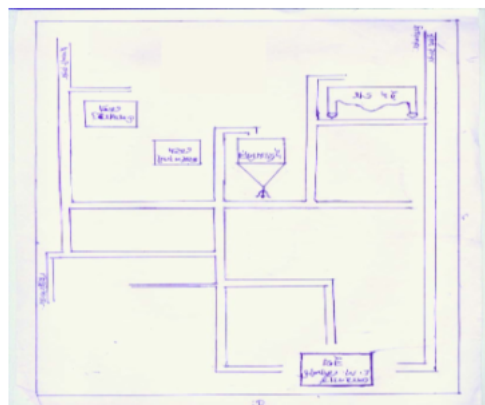

Nazri Naksha