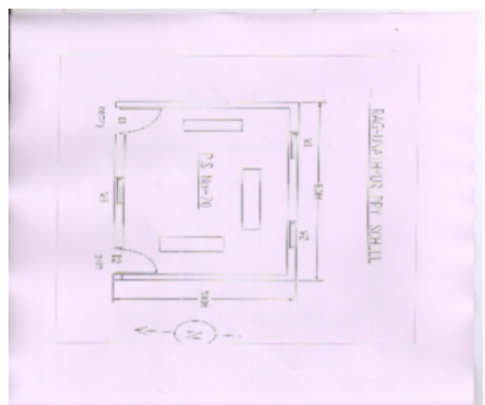

নির্বাচক নিবন্ধন আধিকারিকের স্বাক্ষর

Nazri Naksha

Google Map View

Polling Station Building Front View

Polling Station Front View

Cad View

Key MAP View

1 নাম : আনসারুদ্দিন খান পিতার নাম: সাদেমানী খান বাড়ির নং : n0001 বয়স : 41 লিঙ্গ : পুরুষ	FQR1999408 ফটো উপলব্ধ	2 নাম : মটরী বিবি পিতার নাম: হাকিম সেখ বাড়ির নং : n0015 বয়স : 49 লিঙ্গ : মহিলা	FQR1999374 ফটো উপলব্ধ	3 নাম : সখিনা বিবি স্বামীর নাম: সোবু সেখ বাড়ির নং : n0015 বয়স : 40 লিঙ্গ : মহিলা	FQR2480598 ফটো উপলব্ধ
4 নাম : রাফিনা বিবি স্বামীর নাম: লাল্টু সেখ বাড়ির নং : n0005 বয়স : 40 লিঙ্গ : মহিলা	FQR2480622 ফটো উপলব্ধ	5 নাম : রোজিদা বিবি স্বামীর নাম: হাসাউদ্দিন সেখ বাড়ির নং : n0005 বয়স : 40 লিঙ্গ : মহিলা	FQR2480630 ফটো উপলব্ধ	6 নাম : রজব সেখ পিতার নাম: আলাউদ্দিন সেখ বাড়ির নং : n0005 বয়স : 32 লিঙ্গ : মহিলা	IER1611565 ফটো উপলব্ধ
7 নাম : জুমরুদ্দিন সেখ পিতার নাম: আলাউদ্দিন সেখ বাড়ির নং : n0005 বয়স : 43 লিঙ্গ : পুরুষ	FQR1999440 ফটো উপলব্ধ	8 নাম : মুনেরা বিবি স্বামীর নাম: আলাউদ্দিন সেখ বাড়ির নং : n0005 বয়স : 71 লিঙ্গ : মহিলা	WB/42/294/153083 ফটো উপলব্ধ	9 নাম : ফাতেমা ফেরদোস স্বামীর নাম: আনসারুদ্দিন খান বাড়ির নং : n0001 বয়স : 33 লিঙ্গ : মহিলা	IER1611557 ফটো উপলব্ধ
10 নাম : মর্জিনা খাতুন স্বামীর নাম: হেসাউদ্দিন খান বাড়ির নং : n0001 বয়স : 37 লিঙ্গ : মহিলা	FQR2578375 ফটো উপলব্ধ	11 নাম : হাসনেআরা বিবি স্বামীর নাম: সাদেমানী খান বাড়ির নং : n0001 বয়স : 79 লিঙ্গ : মহিলা	WB/42/294/153086 ফটো উপলব্ধ	12 নাম : রুনি বেগম স্বামীর নাম: সিপন সেখ বাড়ির নং : n0175 বয়স : 37 লিঙ্গ : মহিলা	IER1064161 ফটো উপলব্ধ
13 নাম : মেজেমা বিবি স্বামীর নাম: মাজারুল সেখ বাড়ির নং : n0016 বয়স : 40 লিঙ্গ : মহিলা	FQR2268449 ফটো উপলব্ধ	14 নাম : মাজারুল সেখ মায়ের নাম: রেজা বিবি বাড়ির নং : n0016 বয়স : 42 লিঙ্গ : পুরুষ	FQR2268431 ফটো উপলব্ধ	15 নাম : রেখা বিবি স্বামীর নাম: আব্দুল রফ বাড়ির নং : n0016 বয়স : 66 লিঙ্গ : মহিলা	WB/42/294/153189 ফটো উপলব্ধ
16 নাম : ওবাইদুর রহমান পিতার নাম: আমিনুল ইসলাম বাড়ির নং : n0002 বয়স : 32 লিঙ্গ : পুরুষ	IER1611490 ফটো উপলব্ধ	17 নাম : মালেক সেখ পিতার নাম: আলি হোসেন বাড়ির নং : n0011 বয়স : 30 লিঙ্গ : পুরুষ	IER1873546 ফটো উপলব্ধ	18 নাম : কামাল সেখ পিতার নাম: আলী হোসেন সেখ বাড়ির নং : n0011 বয়স : 33 লিঙ্গ : পুরুষ	IER1611540 ফটো উপলব্ধ
19 নাম : সানুয়ারা বিবি স্বামীর নাম: আলিহোসেন বাড়ির নং : n0011 বয়স : 56 লিঙ্গ : মহিলা	WB/42/294/153214 ফটো উপলব্ধ	20 নাম : আমিনা বিবি স্বামীর নাম: রজব সেখ বাড়ির নং : n0005 বয়স : 30 লিঙ্গ : মহিলা	IER1961564 ফটো উপলব্ধ	21 নাম : মেরিনা খাতুন স্বামীর নাম: মালেক সেখ বাড়ির নং : এন0011 বয়স : 28 লিঙ্গ : মহিলা	IER2232106 ফটো উপলব্ধ
22 নাম : মাঝিয়া বিবি স্বামীর নাম: মুনসোফ খান বাড়ির নং : n0001 বয়স : 40 লিঙ্গ : মহিলা	FQR2480606 ফটো উপলব্ধ	23 নাম : আলিমা বিবি স্বামীর নাম: ইউসুফ খান বাড়ির নং : n0001 বয়স : 46 লিঙ্গ : মহিলা	FQR1999424 ফটো উপলব্ধ	24 নাম : মোমিনুল ইসলাম পিতার নাম: মহঃ জিয়ার হোসেন বাড়ির নং : n0002 বয়স : 50 লিঙ্গ : পুরুষ	IER2427326 ফটো উপলব্ধ
25 নাম : হেসাউদ্দিন খান পিতার নাম: সাদেমানী খান বাড়ির নং : n0001 বয়স : 44 লিঙ্গ : পুরুষ	FQR1999390 ফটো উপলব্ধ	26 নাম : ইউসুফ খান পিতার নাম: সাদেমানী খান বাড়ির নং : n0001 বয়স : 53 লিঙ্গ : পুরুষ	FQR1999416 ফটো উপলব্ধ	27 নাম : আজিজুল ইসলাম পিতার নাম: জিয়ার হোসেন সেখ বাড়ির নং : n0002 বয়স : 43 লিঙ্গ : পুরুষ	FQR1999358 ফটো উপলব্ধ
28 নাম : মুনসোফ খান পিতার নাম: সাদেমানী খান বাড়ির নং : n0001 বয়স : 47 লিঙ্গ : পুরুষ	FQR1999382 ফটো উপলব্ধ	29 নাম : তুফান সেখ পিতার নাম: সামু সেখ বাড়ির নং : n0018 বয়স : 30 লিঙ্গ : পুরুষ	IER1873538 ফটো উপলব্ধ	30 নাম : আসুয়ারা বিবি স্বামীর নাম: সামু সেখ বাড়ির নং : n0018 বয়স : 54 লিঙ্গ : মহিলা	IER2771160 ফটো উপলব্ধ