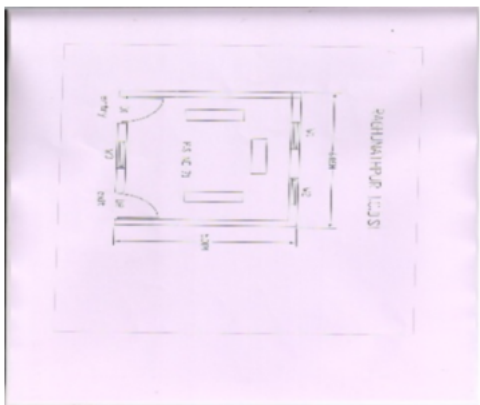

নির্বাচক নিবন্ধন আধিকারিকের স্বাক্ষর

Nazri Naksha

Google Map View

Polling Station Building Front View

Polling Station Front View

Cad View

Key MAP View

1 নাম : তারাবির সেখ পিতার নাম: মুহম্মদ সেখ বাড়ির নং : n0007 বয়স : 29 লিঙ্গ : পুরুষ	IER2027027 ফটো উপলব্ধ	2 নাম : ফাতেমা খাতুন স্বামীর নাম: রবেকুল আলম বাড়ির নং : n0030 বয়স : 56 লিঙ্গ : মহিলা	WB/42/294/123173 ফটো উপলব্ধ	3 নাম : আব্দুর মাসিদ পিতার নাম: রবেকুল আলম বাড়ির নং : n0030 বয়স : 35 লিঙ্গ : পুরুষ	IER1491687 ফটো উপলব্ধ
4 নাম : রুবিনা বিবি স্বামীর নাম: আব্দুল মোকিত বাড়ির নং : n0030 বয়স : 33 লিঙ্গ : মহিলা	IER1491414 ফটো উপলব্ধ	5 নাম : আব্দুল মোকিত পিতার নাম: রবেকুল আলম বাড়ির নং : n0030 বয়স : 38 লিঙ্গ : পুরুষ	FQR2573673 ফটো উপলব্ধ	6 নাম : রবেকুল আলম পিতার নাম: আব্দুল মজিদ বাড়ির নং : n0030 বয়স : 64 লিঙ্গ : পুরুষ	WB/42/294/123026 ফটো উপলব্ধ
7 নাম : মহঃ রফিকুল ইসলাম পিতার নাম: মহঃ নুরুল আবসার বাড়ির নং : n0093 বয়স : 33 লিঙ্গ : পুরুষ	IER1491976 ফটো উপলব্ধ	8 নাম : কিরন সেখ পিতার নাম: মহঃ ইদ্রিশ সেখ বাড়ির নং : n0093 বয়স : 33 লিঙ্গ : পুরুষ	IER1612621 ফটো উপলব্ধ	9 নাম : আমেসুন বিবি স্বামীর নাম: নুরুল আসগার বাড়ির নং : n0093 বয়স : 38 লিঙ্গ : মহিলা	FQR2573814 ফটো উপলব্ধ
10 নাম : রঞ্জিনা বিবি স্বামীর নাম: নুরুলআবসার বাড়ির নং : n0093 বয়স : 49 লিঙ্গ : মহিলা	WB/42/294/123304 ফটো উপলব্ধ	11 নাম : উপসুন বিবি স্বামীর নাম: ইদ্রিশ সেখ বাড়ির নং : n0093 বয়স : 57 লিঙ্গ : মহিলা	WB/42/294/123588 ফটো উপলব্ধ	12 নাম : পারবিন খাতুন স্বামীর নাম: আলি হাসান বাড়ির নং : n0080 বয়স : 32 লিঙ্গ : মহিলা	IER1747419 ফটো উপলব্ধ
13 নাম : আলি হাসান পিতার নাম: আবু তাহের বাড়ির নং : n0080 বয়স : 35 লিঙ্গ : পুরুষ	IER1278639 ফটো উপলব্ধ	14 নাম : আবুলখায়ের পিতার নাম: আব্দুলখলিল বাড়ির নং : n0080 বয়স : 63 লিঙ্গ : পুরুষ	WB/42/294/123071 ফটো উপলব্ধ	15 নাম : সাহিদা বিবি স্বামীর নাম: মহঃ আরজাদ আলী বাড়ির নং : n0072 বয়স : 46 লিঙ্গ : মহিলা	FQR1898378 ফটো উপলব্ধ
16 নাম : জ্যোৎস্না বিবি স্বামীর নাম: আতিউর রহমান বাড়ির নং : n0072 বয়স : 46 লিঙ্গ : মহিলা	FQR1898386 ফটো উপলব্ধ	17 নাম : আরজাদআলি মঃ পিতার নাম: আঃ গাফফার বাড়ির নং : n0072 বয়স : 53 লিঙ্গ : পুরুষ	WB/42/294/123479 ফটো উপলব্ধ	18 নাম : রকী বিবি স্বামীর নাম: আমেনুল সেখ বাড়ির নং : n0072 বয়স : 56 লিঙ্গ : মহিলা	WB/42/294/123363 ফটো উপলব্ধ
19 নাম : রেহেনা বিবি অন্যান্য: লখিমুন বেওয়া বাড়ির নং : n0069 বয়স : 39 লিঙ্গ : মহিলা	FQR2475671 ফটো উপলব্ধ	20 নাম : সাফিকুল সেখ মায়ের নাম: লখিমুন বিবি বাড়ির নং : n0069 বয়স : 45 লিঙ্গ : পুরুষ	FQR1898519 ফটো উপলব্ধ	21 নাম : মজিবুল সেখ পিতার নাম: আনসার সেখ বাড়ির নং : n0063 বয়স : 33 লিঙ্গ : পুরুষ	IER1492008 ফটো উপলব্ধ
22 নাম : কদমরসুল সেখ পিতার নাম: সান্তার সেখ বাড়ির নং : n0014 বয়স : 49 লিঙ্গ : পুরুষ	WB/42/294/123460 ফটো উপলব্ধ	23 নাম : চানিয়ারা বিবি স্বামীর নাম: সান্তার সেখ বাড়ির নং : n0014 বয়স : 76 লিঙ্গ : মহিলা	WB/42/294/123242 ফটো উপলব্ধ	24 নাম : নুরআলম সেখ পিতার নাম: নিজাবুদ্দিন সেখ বাড়ির নং : n0012 বয়স : 53 লিঙ্গ : পুরুষ	WB/42/294/123689 ফটো উপলব্ধ
25 নাম : জোবেদা বেওয়া পিতার নাম: দুখু সেখ বাড়ির নং : n0012 বয়স : 71 লিঙ্গ : মহিলা	IER3119567 ফটো উপলব্ধ	26 নাম : মহিতুননেসা খাতুন পিতার নাম: মহঃ আব্বাসউদ্দিন সেখ বাড়ির নং : n0003 বয়স : 34 লিঙ্গ : মহিলা	IER1416338 ফটো উপলব্ধ	27 নাম : মহঃ সাবিরুদ্দিন পিতার নাম: নইমুদ্দিন সেখ বাড়ির নং : n0003 বয়স : 37 লিঙ্গ : পুরুষ	IER1278597 ফটো উপলব্ধ
28 নাম : মহঃ আলীমুদ্দিন পিতার নাম: মহঃ আব্বাস উদ্দিন বাড়ির নং : n0003 বয়স : 40 লিঙ্গ : পুরুষ	FQR2261303 ফটো উপলব্ধ	29 নাম : মহঃ রাব্বিউদ্দিন সেখ পিতার নাম: মহঃ আব্বাসউদ্দিন বাড়ির নং : n0003 বয়স : 43 লিঙ্গ : পুরুষ	FQR1985365 ফটো উপলব্ধ	30 নাম : রওশনারা বিবি স্বামীর নাম: আব্বাসউদ্দিন বাড়ির নং : n0003 বয়স : 61 লিঙ্গ : মহিলা	WB/42/294/123158 ফটো উপলব্ধ