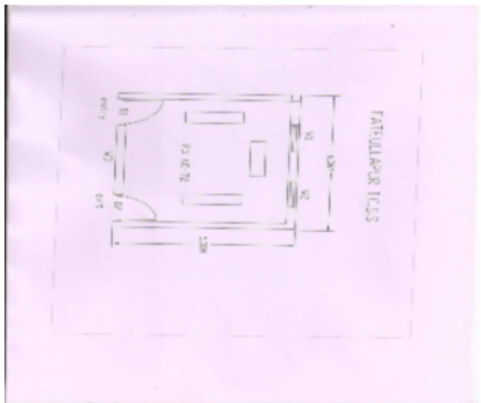

নির্বাচক নিবন্ধন আধিকারিকের স্বাক্ষর

Nazri Naksha

Google Map View

Polling Station Building Front View

Polling Station Front View

Cad View

Key MAP View

1 নাম : রিপন সেখ পিতার নাম: হাসিবুর রহমান বাড়ির নং : n0009 বয়স : 33 লিঙ্গ : পুরুষ	IER1612936 ফটো উপলব্ধ	2 নাম : তাজেরা বিবি স্বামীর নাম: হাসিবুর রহমান বাড়ির নং : n0009 বয়স : 59 লিঙ্গ : মহিলা	WB/42/294/123220 ফটো উপলব্ধ	3 নাম : ফজল সেখ পিতার নাম: হাসিবুর রহমান বাড়ির নং : এন0009 বয়স : 27 লিঙ্গ : পুরুষ	IER2233443 ফটো উপলব্ধ
4 নাম : আহাসান সেখ পিতার নাম: আব্দুল আহাদ শেখ বাড়ির নং : এন0005 বয়স : 27 লিঙ্গ : পুরুষ	IER2233484 ফটো উপলব্ধ	5 নাম : আবেদা বেগম স্বামীর নাম: পিরু সেখ বাড়ির নং : n0013 বয়স : 33 লিঙ্গ : মহিলা	IER1491646 ফটো উপলব্ধ	6 নাম : মহঃ সফিকুল সেখ পিতার নাম: মহঃ মহিউদ্দিন সেখ বাড়ির নং : n0013 বয়স : 41 লিঙ্গ : পুরুষ	FQR1985332 ফটো উপলব্ধ
7 নাম : রোজিনা বিবি স্বামীর নাম: মহঃ সফিকুল সেখ বাড়ির নং : n0013 বয়স : 46 লিঙ্গ : মহিলা	FQR2261816 ফটো উপলব্ধ	8 নাম : মবিনা বেগম স্বামীর নাম: মহিউদ্দিন বাড়ির নং : n0013 বয়স : 59 লিঙ্গ : মহিলা	WB/42/294/123278 ফটো উপলব্ধ	9 নাম : জালাল সেখ পিতার নাম: সাবেদ সেখ বাড়ির নং : n0005 বয়স : 63 লিঙ্গ : পুরুষ	IER2461168 ফটো উপলব্ধ
10 নাম : নাসিরা বিবি স্বামীর নাম: মুরসেলিম সেখ বাড়ির নং : n0004 বয়স : 37 লিঙ্গ : মহিলা	IER1060888 ফটো উপলব্ধ	11 নাম : আয়াতুল্লা মোহদী পিতার নাম: আবদুল নকির মোহদী বাড়ির নং : n0032 বয়স : 48 লিঙ্গ : পুরুষ	FQR1706282 ফটো উপলব্ধ	12 নাম : মহঃ আসাবুদ্দিন পিতার নাম: মহঃ খাইরুদ্দিন বাড়ির নং : n0013 বয়স : 33 লিঙ্গ : পুরুষ	IER1491919 ফটো উপলব্ধ
13 নাম : মহাবুল সেখ পিতার নাম: ইসোপ সেখ বাড়ির নং : n0004 বয়স : 57 লিঙ্গ : পুরুষ	IER2600260 ফটো উপলব্ধ	14 নাম : রিলিনা বিবি স্বামীর নাম: মহঃ খাইরুদ্দিন বাড়ির নং : n0013 বয়স : 51 লিঙ্গ : মহিলা	IER2460921 ফটো উপলব্ধ	15 নাম : জাকেরা বিবি স্বামীর নাম: সামসুল হক বাড়ির নং : n0028 বয়স : 52 লিঙ্গ : মহিলা	IER2602233 ফটো উপলব্ধ
16 নাম : জাহানারা বিবি বিবি স্বামীর নাম: মতিউর রহমান বাড়ির নং : n0024 বয়স : 49 লিঙ্গ : মহিলা	IER2602175 ফটো উপলব্ধ	17 নাম : রেশমা বিবি স্বামীর নাম: জাহাঙ্গীর সেখ বাড়ির নং : n0004 বয়স : 33 লিঙ্গ : মহিলা	IER1491174 ফটো উপলব্ধ	18 নাম : গোলচেহার বেগম পিতার নাম: ইসোপ সেখ বাড়ির নং : n0004 বয়স : 44 লিঙ্গ : মহিলা	FQR1984350 ফটো উপলব্ধ
19 নাম : এনামুল হক পিতার নাম: সামসুল হক বাড়ির নং : n0028 বয়স : 32 লিঙ্গ : পুরুষ	IER1491877 ফটো উপলব্ধ	20 নাম : মহঃ খাইরুদ্দিন পিতার নাম: ফরহাদ আলি বাড়ির নং : n0013 বয়স : 56 লিঙ্গ : পুরুষ	IER2460905 ফটো উপলব্ধ	21 নাম : রফিকা খাতুন স্বামীর নাম: আলিমুদ্দিন সেখ বাড়ির নং : এন0005 বয়স : 26 লিঙ্গ : মহিলা	IER2714921 ফটো উপলব্ধ
22 নাম : সাইফুল ইসলাম হক পিতার নাম: মজিবুল হক বাড়ির নং : n0028 বয়স : 49 লিঙ্গ : পুরুষ	WB/42/294/123272 ফটো উপলব্ধ	23 নাম : উনজেলা বিবি স্বামীর নাম: মহঃ সাইফুল ইসলাম হক বাড়ির নং : n0028 বয়স : 44 লিঙ্গ : মহিলা	FQR1898543 ফটো উপলব্ধ	24 নাম : মনিরুদ্দিন সেখ পিতার নাম: নবীম সেখ বাড়ির নং : এন0001 বয়স : 25 লিঙ্গ : পুরুষ	IER2844868 ফটো উপলব্ধ
25 নাম : আজমিরা বিবি স্বামীর নাম: রবিউল ইসলাম বাড়ির নং : n0013 বয়স : 31 লিঙ্গ : মহিলা	IER1962794 ফটো উপলব্ধ	26 নাম : বাপন সেখ পিতার নাম: নকির সেখ বাড়ির নং : n0032 বয়স : 37 লিঙ্গ : পুরুষ	FQR2481497 ফটো উপলব্ধ	27 নাম : মহঃ পিপন সেখ পিতার নাম: নকির সেখ বাড়ির নং : n0032 বয়স : 34 লিঙ্গ : পুরুষ	IER1491653 ফটো উপলব্ধ
28 নাম : সুফিকা খাতুন স্বামীর নাম: ফ. জল শেখ বাড়ির নং : এন0009 বয়স : 28 লিঙ্গ : মহিলা	IER3062981 ফটো উপলব্ধ	29 নাম : ইমতি খাতুন স্বামীর নাম: রিপন সেখ বাড়ির নং : এন0009 বয়স : 23 লিঙ্গ : মহিলা	IER2909455 ফটো উপলব্ধ	30 নাম : মিনহাস আলম পিতার নাম: সাইফুল ইসলাম বাড়ির নং : এন0028 বয়স : 22 লিঙ্গ : পুরুষ	IER2909281 ফটো উপলব্ধ