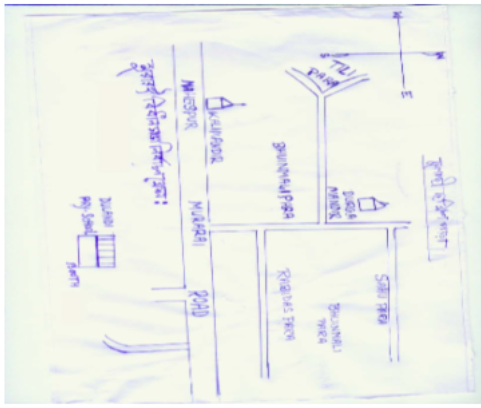

Nazri Naksha