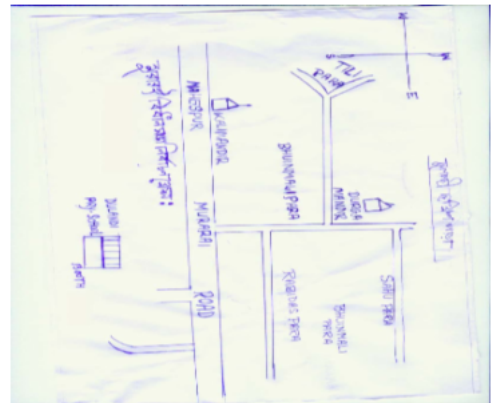

নির্বাচক নিবন্ধন আধিকারিকের স্বাক্ষর

Nazri Naksha

Google Map View

Polling Station Building Front View

Polling Station Front View

Cad View

Key MAP View

1 নাম : রিপন সেখ পিতার নাম: হাসিবুর রহমান বাড়ির নং : n0009 বয়স : 33 লিঙ্গ : পুরুষ	IER1612936 ফটো উপলব্ধ	2 নাম : তাজেরা বিবি স্বামীর নাম: হাসিবুর রহমান বাড়ির নং : n0009 বয়স : 59 লিঙ্গ : মহিলা	WB/42/294/123220 ফটো উপলব্ধ	3 নাম : ফজল সেখ পিতার নাম: হাসিবুর রহমান বাড়ির নং : এন0009 বয়স : 27 লিঙ্গ : পুরুষ	IER2233443 ফটো উপলব্ধ
4 নাম : আহাসান সেখ পিতার নাম: আব্দুল আহাদ শেখ বাড়ির নং : এন0005 বয়স : 27 লিঙ্গ : পুরুষ	IER2233484 ফটো উপলব্ধ	5 নাম : আবেদা বেগম স্বামীর নাম: পিরু সেখ বাড়ির নং : n0013 বয়স : 33 লিঙ্গ : মহিলা	IER1491646 ফটো উপলব্ধ	6 নাম : মহঃ সফিকুল সেখ পিতার নাম: মহঃ মহিউদ্দিন সেখ বাড়ির নং : n0013 বয়স : 41 লিঙ্গ : পুরুষ	FQR1985332 ফটো উপলব্ধ
7 নাম : রোজিনা বিবি স্বামীর নাম: মহঃ সফিকুল সেখ বাড়ির নং : n0013 বয়স : 46 লিঙ্গ : মহিলা	FQR2261816 ফটো উপলব্ধ	8 নাম : মবিনা বেগম স্বামীর নাম: মহিউদ্দিন বাড়ির নং : n0013 বয়স : 59 লিঙ্গ : মহিলা	WB/42/294/123278 ফটো উপলব্ধ	9 নাম : জালাল সেখ পিতার নাম: সাবেদ সেখ বাড়ির নং : n0005 বয়স : 63 লিঙ্গ : পুরুষ	IER2461168 ফটো উপলব্ধ
10 নাম : নাসিরা বিবি স্বামীর নাম: মুরসেলিম সেখ বাড়ির নং : n0004 বয়স : 37 লিঙ্গ : মহিলা	IER1060888 ফটো উপলব্ধ	11 নাম : আয়াতুল্লা মোহদী পিতার নাম: আবদুল নকির মোহদী বাড়ির নং : n0032 বয়স : 48 লিঙ্গ : পুরুষ	FQR1706282 ফটো উপলব্ধ	12 নাম : মহঃ আসাবুদ্দিন পিতার নাম: মহঃ খাইরুদ্দিন বাড়ির নং : n0013 বয়স : 33 লিঙ্গ : পুরুষ	IER1491919 ফটো উপলব্ধ
13 নাম : মহাবুল সেখ পিতার নাম: ইসোপ সেখ বাড়ির নং : n0004 বয়স : 57 লিঙ্গ : পুরুষ	IER2600260 ফটো উপলব্ধ	14 নাম : রিলিনা বিবি স্বামীর নাম: মহঃ খাইরুদ্দিন বাড়ির নং : n0013 বয়স : 51 লিঙ্গ : মহিলা	IER2460921 ফটো উপলব্ধ	15 নাম : জাকেরা বিবি স্বামীর নাম: সামসুল হক বাড়ির নং : n0028 বয়স : 52 লিঙ্গ : মহিলা	IER2602233 ফটো উপলব্ধ
16 নাম : জাহানারা বিবি বিবি স্বামীর নাম: মতিউর রহমান বাড়ির নং : n0024 বয়স : 49 লিঙ্গ : মহিলা	IER2602175 ফটো উপলব্ধ	17 নাম : রেশমা বিবি স্বামীর নাম: জাহাঙ্গীর সেখ বাড়ির নং : n0004 বয়স : 33 লিঙ্গ : মহিলা	IER1491174 ফটো উপলব্ধ	18 নাম : গোলচেহার বেগম পিতার নাম: ইসোপ সেখ বাড়ির নং : n0004 বয়স : 44 লিঙ্গ : মহিলা	FQR1984350 ফটো উপলব্ধ
19 নাম : এনামুল হক পিতার নাম: সামসুল হক বাড়ির নং : n0028 বয়স : 32 লিঙ্গ : পুরুষ	IER1491877 ফটো উপলব্ধ	20 নাম : মহঃ খাইরুদ্দিন পিতার নাম: ফরহাদ আলি বাড়ির নং : n0013 বয়স : 56 লিঙ্গ : পুরুষ	IER2460905 ফটো উপলব্ধ	21 নাম : রফিকা খাতুন স্বামীর নাম: আলিমুদ্দিন সেখ বাড়ির নং : এন0005 বয়স : 26 লিঙ্গ : মহিলা	IER2714921 ফটো উপলব্ধ
22 নাম : সাইফুল ইসলাম হক পিতার নাম: মজিবুল হক বাড়ির নং : n0028 বয়স : 49 লিঙ্গ : পুরুষ	WB/42/294/123272 ফটো উপলব্ধ	23 নাম : উনজেলা বিবি স্বামীর নাম: মহঃ সাইফুল ইসলাম হক বাড়ির নং : n0028 বয়স : 44 লিঙ্গ : মহিলা	FQR1898543 ফটো উপলব্ধ	24 নাম : মনিরুদ্দিন সেখ পিতার নাম: নবীম সেখ বাড়ির নং : এন0001 বয়স : 25 লিঙ্গ : পুরুষ	IER2844868 ফটো উপলব্ধ
25 নাম : আজমিরা বিবি স্বামীর নাম: রবিউল ইসলাম বাড়ির নং : n0013 বয়স : 31 লিঙ্গ : মহিলা	IER1962794 ফটো উপলব্ধ	26 নাম : বাপন সেখ পিতার নাম: নকির সেখ বাড়ির নং : n0032 বয়স : 37 লিঙ্গ : পুরুষ	FQR2481497 ফটো উপলব্ধ	27 নাম : মহঃ পিপন সেখ পিতার নাম: নকির সেখ বাড়ির নং : n0032 বয়স : 34 লিঙ্গ : পুরুষ	IER1491653 ফটো উপলব্ধ
28 নাম : সুফিকা খাতুন স্বামীর নাম: ফ. জল শেখ বাড়ির নং : এন0009 বয়স : 28 লিঙ্গ : মহিলা	IER3062981 ফটো উপলব্ধ	29 নাম : ইমতি খাতুন স্বামীর নাম: রিপন সেখ বাড়ির নং : এন0009 বয়স : 23 লিঙ্গ : মহিলা	IER2909455 ফটো উপলব্ধ	30 নাম : মিনহাস আলম পিতার নাম: সাইফুল ইসলাম বাড়ির নং : এন0028 বয়স : 22 লিঙ্গ : পুরুষ	IER2909281 ফটো উপলব্ধ