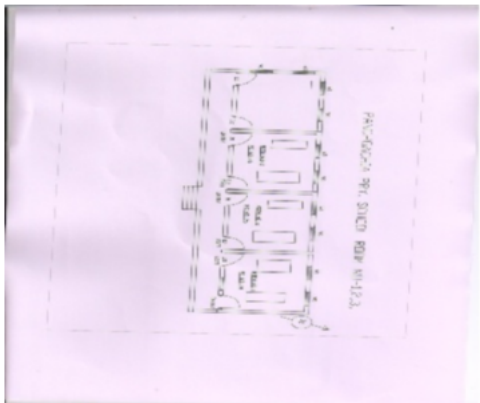

নির্বাচক নিবন্ধন আধিকারিকের স্বাক্ষর

Nazri Naksha

Google Map View

Polling Station Building Front View

Polling Station Front View

Cad View

Key MAP View

1 নাম : তুলসি কোনাই স্বামীর নাম: প্রবীর কোনাই বাড়ির নং : n0203 বয়স : 28 লিঙ্গ : মহিলা	IER2056778 ফটো উপলব্ধ	2 নাম : সঞ্জয় কোনাই পিতার নাম: লালু কোনাই বাড়ির নং : n0204 বয়স : 29 লিঙ্গ : পুরুষ	IER2056786 ফটো উপলব্ধ	3 নাম : বাহাদুর কোনাই পিতার নাম: হারু কোনাই বাড়ির নং : n0205 বয়স : 28 লিঙ্গ : পুরুষ	IER2056794 ফটো উপলব্ধ
4 নাম : বৈজন্তি কোনাই স্বামীর নাম: সমির কোনাই বাড়ির নং : n0194 বয়স : 28 লিঙ্গ : মহিলা	IER2056687 ফটো উপলব্ধ	5 নাম : বৃনি কোনাই স্বামীর নাম: কৃষ্ণ মেহেনা বাড়ির নং : n0196 বয়স : 29 লিঙ্গ : মহিলা	IER2056703 ফটো উপলব্ধ	6 নাম : বন্দনা কোনাই স্বামীর নাম: শ্রীকান্ত কোনাই বাড়ির নং : n0197 বয়স : 30 লিঙ্গ : মহিলা	IER2056711 ফটো উপলব্ধ
7 নাম : ইতি কোনাই স্বামীর নাম: অভিলাস কোনাই বাড়ির নং : n0198 বয়স : 30 লিঙ্গ : মহিলা	IER2056729 ফটো উপলব্ধ	8 নাম : কবিতা কোনাই স্বামীর নাম: লিলু কোনাই বাড়ির নং : n0200 বয়স : 28 লিঙ্গ : মহিলা	IER2056745 ফটো উপলব্ধ	9 নাম : প্রথনা কোনাই স্বামীর নাম: সানু কোনাই বাড়ির নং : n0201 বয়স : 38 লিঙ্গ : মহিলা	IER2056752 ফটো উপলব্ধ
10 নাম : অনিতা কোনাই স্বামীর নাম: সঞ্জয় কোনাই বাড়ির নং : এন0204 বয়স : 24 লিঙ্গ : মহিলা	IER2847630 ফটো উপলব্ধ	11 নাম : কবিতা কোনাই(মণ্ডল) স্বামীর নাম: উদয় কোনাই বাড়ির নং : n0193 বয়স : 28 লিঙ্গ : মহিলা	IER2056679 ফটো উপলব্ধ	12 নাম : সীমা কোনাই স্বামীর নাম: ছোটন কোনাই বাড়ির নং : এন0069 বয়স : 26 লিঙ্গ : মহিলা	IER2235372 ফটো উপলব্ধ
13 নাম : সমাপ্তি কোনাই স্বামীর নাম: প্রদীপ মন্ডল বাড়ির নং : এন0014 বয়স : 26 লিঙ্গ : মহিলা	IER2235356 ফটো উপলব্ধ	14 নাম : তরুন কোনাই পিতার নাম: কুসু কোনাই বাড়ির নং : n0022 বয়স : 42 লিঙ্গ : পুরুষ	FQR1992676 ফটো উপলব্ধ	15 নাম : সরমা কোনাই স্বামীর নাম: বীরবল কোনাই বাড়ির নং : n0087 বয়স : 31 লিঙ্গ : মহিলা	IER1963982 ফটো উপলব্ধ
16 নাম : উজ্জল কোনাই পিতার নাম: চণ্ডী কোনাই বাড়ির নং : n0188 বয়স : 29 লিঙ্গ : পুরুষ	IER2027266 ফটো উপলব্ধ	17 নাম : দুর্ঘোধন কোনাই পিতার নাম: দুকড়ি কোনাই বাড়ির নং : n0103 বয়স : 61 লিঙ্গ : পুরুষ	WB/42/294/138474 ফটো উপলব্ধ	18 নাম : চৈতালী কোনাই স্বামীর নাম: শিশির কোনাই বাড়ির নং : n0229 বয়স : 30 লিঙ্গ : মহিলা	IER2113678 ফটো উপলব্ধ
19 নাম : শিখা কোনাই স্বামীর নাম: ভীম কোনাই বাড়ির নং : n0230 বয়স : 41 লিঙ্গ : মহিলা	IER2113686 ফটো উপলব্ধ	20 নাম : বিভাস কোনাই পিতার নাম: স্বাধীন কোনাই বাড়ির নং : n0232 বয়স : 28 লিঙ্গ : পুরুষ	IER2113702 ফটো উপলব্ধ	21 নাম : রাখি কোনাই স্বামীর নাম: সমীর কোনাই বাড়ির নং : n0226 বয়স : 28 লিঙ্গ : মহিলা	IER2113645 ফটো উপলব্ধ
22 নাম : শিশু কোনাই পিতার নাম: দুলাল কোনাই বাড়ির নং : n0236 বয়স : 28 লিঙ্গ : পুরুষ	IER2113744 ফটো উপলব্ধ	23 নাম : শিশু কোনাই পিতার নাম: চণ্ডি কোনাই বাড়ির নং : n0005 বয়স : 31 লিঙ্গ : পুরুষ	IER1964139 ফটো উপলব্ধ	24 নাম : সুবীর কোনাই পিতার নাম: টুমা কোনাই বাড়ির নং : nং033 বয়স : 25 লিঙ্গ : পুরুষ	IER2659365 ফটো উপলব্ধ
25 নাম : দুর্ঘোধন কোনাই পিতার নাম: ধীরেন কোনাই বাড়ির নং : N0071 বয়স : 27 লিঙ্গ : পুরুষ	IER2659431 ফটো উপলব্ধ	26 নাম : মিলন কোনাই পিতার নাম: সুশান্তা কোনাই বাড়ির নং : nং012 বয়স : 25 লিঙ্গ : পুরুষ	IER2659266 ফটো উপলব্ধ	27 নাম : নির্মল কোনাই পিতার নাম: সুদেব কোনাই বাড়ির নং : N0014 বয়স : 26 লিঙ্গ : পুরুষ	IER2659415 ফটো উপলব্ধ
28 নাম : কুশ কোনাই পিতার নাম: বানু কোনাই বাড়ির নং : N0033 বয়স : 26 লিঙ্গ : পুরুষ	IER2659530 ফটো উপলব্ধ	29 নাম : প্রদীপ মন্ডল পিতার নাম: উত্তম কুমার মণ্ডল বাড়ির নং : n0014 বয়স : 30 লিঙ্গ : পুরুষ	IER1874726 ফটো উপলব্ধ	30 নাম : উদয় মন্ডল পিতার নাম: কার্তিক মণ্ডল বাড়ির নং : n0010 বয়স : 48 লিঙ্গ : পুরুষ	FQR1711258 ফটো উপলব্ধ