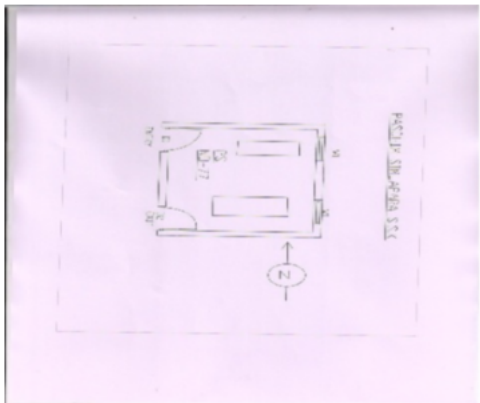

নির্বাচক নিবন্ধন আধিকারিকের স্বাক্ষর

Nazri Naksha

Google Map View

Polling Station Building Front View

Polling Station Front View

Cad View

Key MAP View

1 নাম : কনিকা ঘোষ স্বামীর নাম: বলরাম ঘোষ বাড়ির নং : n0106 বয়স : 44 লিঙ্গ : মহিলা	FQR2477537 ফটো উপলব্ধ	2 নাম : তোতন কৈঠ্যা পিতার নাম: প্রদ্যুম্ন কৈঠ্যা বাড়ির নং : n0105 বয়স : 39 লিঙ্গ : পুরুষ	FQR2264075 ফটো উপলব্ধ	3 নাম : তারক ঘোষ পিতার নাম: বলরাম ঘোষ বাড়ির নং : n0089 বয়স : 32 লিঙ্গ : পুরুষ	IER1614940 ফটো উপলব্ধ
4 নাম : বলরাম ঘোষ পিতার নাম: রজনী ঘোষ বাড়ির নং : n0089 বয়স : 48 লিঙ্গ : পুরুষ	FQR2477529 ফটো উপলব্ধ	5 নাম : রমেন্দ্রকৃষ্ণ কাদিয়া পিতার নাম: পিনাকী কাদিয়া বাড়ির নং : n0015 বয়স : 62 লিঙ্গ : পুরুষ	WB/42/294/132106 ফটো উপলব্ধ	6 নাম : সুখেন্দু বিকাশ কাদিয়া পিতার নাম: পিনাকী কাদিয়া বাড়ির নং : n0015 বয়স : 58 লিঙ্গ : পুরুষ	IER2462893 ফটো উপলব্ধ
7 নাম : শুভদীপ কাদিয়া পিতার নাম: রমেন্দ্রকৃষ্ণ কাদিয়া বাড়ির নং : n0015 বয়স : 37 লিঙ্গ : পুরুষ	IER0274423 ফটো উপলব্ধ	8 নাম : পিনাকী কাদিয়া পিতার নাম: পঞ্চনন কাদিয়া বাড়ির নং : n0015 বয়স : 90 লিঙ্গ : পুরুষ	IER2682342 ফটো উপলব্ধ	9 নাম : কৃষ্ণা কাদিয়া স্বামীর নাম: রমেন্দ্র কৃষ্ণ কাদিয়া বাড়ির নং : n0015 বয়স : 58 লিঙ্গ : মহিলা	IER2682367 ফটো উপলব্ধ
10 নাম : স্বপ্না দালাল স্বামীর নাম: দেবকুমার দালাল বাড়ির নং : n0124 বয়স : 49 লিঙ্গ : মহিলা	FQR2476943 ফটো উপলব্ধ	11 নাম : অনন্যা কাদিয়া পিতার নাম: সুখেন্দু বিকাশ কাদিয়া বাড়ির নং : পাঁচগেছিয়া এন0015 বয়স : 21 লিঙ্গ : মহিলা	IER2956803 ফটো উপলব্ধ	12 নাম : অনীতা কাপুড়ী স্বামীর নাম: জহরলাল কাপুড়ী বাড়ির নং : n0037 বয়স : 61 লিঙ্গ : মহিলা	WB/42/294/132484 ফটো উপলব্ধ
13 নাম : সন্তোষ কাপুড়ী পিতার নাম: নিহার কাপুড়ী বাড়ির নং : n0037 বয়স : 48 লিঙ্গ : পুরুষ	FQR1347624 ফটো উপলব্ধ	14 নাম : ঝর্ণা দাস (কাপুড়ী) স্বামীর নাম: সন্তোষ কাপুড়ী বাড়ির নং : n0037 বয়স : 33 লিঙ্গ : মহিলা	IER1495043 ফটো উপলব্ধ	15 নাম : সম্পা দাস কৈঠ্যা স্বামীর নাম: তোতন কৈঠ্যা বাড়ির নং : n0105 বয়স : 38 লিঙ্গ : মহিলা	IER1964287 ফটো উপলব্ধ
16 নাম : অসীমা কাদিয়া পিতার নাম: সুখেন্দু বিকাশ কাদিয়া বাড়ির নং : এন0015 বয়স : 26 লিঙ্গ : মহিলা	IER2435683 ফটো উপলব্ধ	17 নাম : মঞ্জুশ্রী কাদিয়া স্বামীর নাম: সুখেন্দু বিকাশ কাদিয়া বাড়ির নং : n0015 বয়স : 51 লিঙ্গ : মহিলা	FQR1348713 ফটো উপলব্ধ	18 নাম : গৌরাজ সাহা পিতার নাম: রত্নাকর সাহা বাড়ির নং : n0122 বয়স : 45 লিঙ্গ : পুরুষ	FQR1989367 ফটো উপলব্ধ
19 নাম : পূজা ঘোষ কুমারী স্বামীর নাম: তারক ঘোষ বাড়ির নং : এন0089 বয়স : 25 লিঙ্গ : মহিলা	IER2716827 ফটো উপলব্ধ	20 নাম : তনুশ্রী দাস কাদিয়া স্বামীর নাম: শুভদীপ কাদিয়া বাড়ির নং : এন0015 বয়স : 27 লিঙ্গ : মহিলা	AAF2069789 ফটো উপলব্ধ	21 নাম : রুমা (দাস) কাদিয়া স্বামীর নাম: মাধব কাদিয়া বাড়ির নং : n0125 বয়স : 34 লিঙ্গ : মহিলা	IER1875194 ফটো উপলব্ধ
22 নাম : নূর ইসলাম পিতার নাম: টুটুল সেখ বাড়ির নং : এন0294 বয়স : 24 লিঙ্গ : পুরুষ	IER2844819 ফটো উপলব্ধ	23 নাম : পায়েল দেবনাথ ওলিহা স্বামীর নাম: অমিত কুমার ওলিহা বাড়ির নং : এন0010 বয়স : 23 লিঙ্গ : মহিলা	IER2848059 ফটো উপলব্ধ	24 নাম : রঞ্জন ওলিহা পিতার নাম: অভিমুখ ওলিহা বাড়ির নং : এন0005 বয়স : 24 লিঙ্গ : পুরুষ	IER2848026 ফটো উপলব্ধ
25 নাম : ইতি দালিনা ওলিহা স্বামীর নাম: অনূপ ওলিহা বাড়ির নং : n0005 বয়স : 39 লিঙ্গ : মহিলা	FQR2575090 ফটো উপলব্ধ	26 নাম : লোটন ওলিহা পিতার নাম: বৈষ্ণব ওলিহা বাড়ির নং : n0005 বয়স : 49 লিঙ্গ : পুরুষ	WB/42/294/132189 ফটো উপলব্ধ	27 নাম : অন্নপূর্ণা দাস ওলিহা স্বামীর নাম: অভিমুখ ওলিহা বাড়ির নং : n0005 বয়স : 42 লিঙ্গ : মহিলা	FQR1989698 ফটো উপলব্ধ
28 নাম : বৈষ্ণব ওলিহা পিতার নাম: জগবন্ধু ওলিহা বাড়ির নং : n0005 বয়স : 85 লিঙ্গ : পুরুষ	IER2462844 ফটো উপলব্ধ	29 নাম : শুভজিৎ ওলিহা পিতার নাম: সিদ্ধেশ্বর ওলিহা বাড়ির নং : n0009 বয়স : 30 লিঙ্গ : পুরুষ	IER1964394 ফটো উপলব্ধ	30 নাম : টুম্পা ওলিহা (কাপুড়ী) স্বামীর নাম: অলোক কাপুড়ী বাড়ির নং : n0009 বয়স : 34 লিঙ্গ : মহিলা	IER1495076 ফটো উপলব্ধ